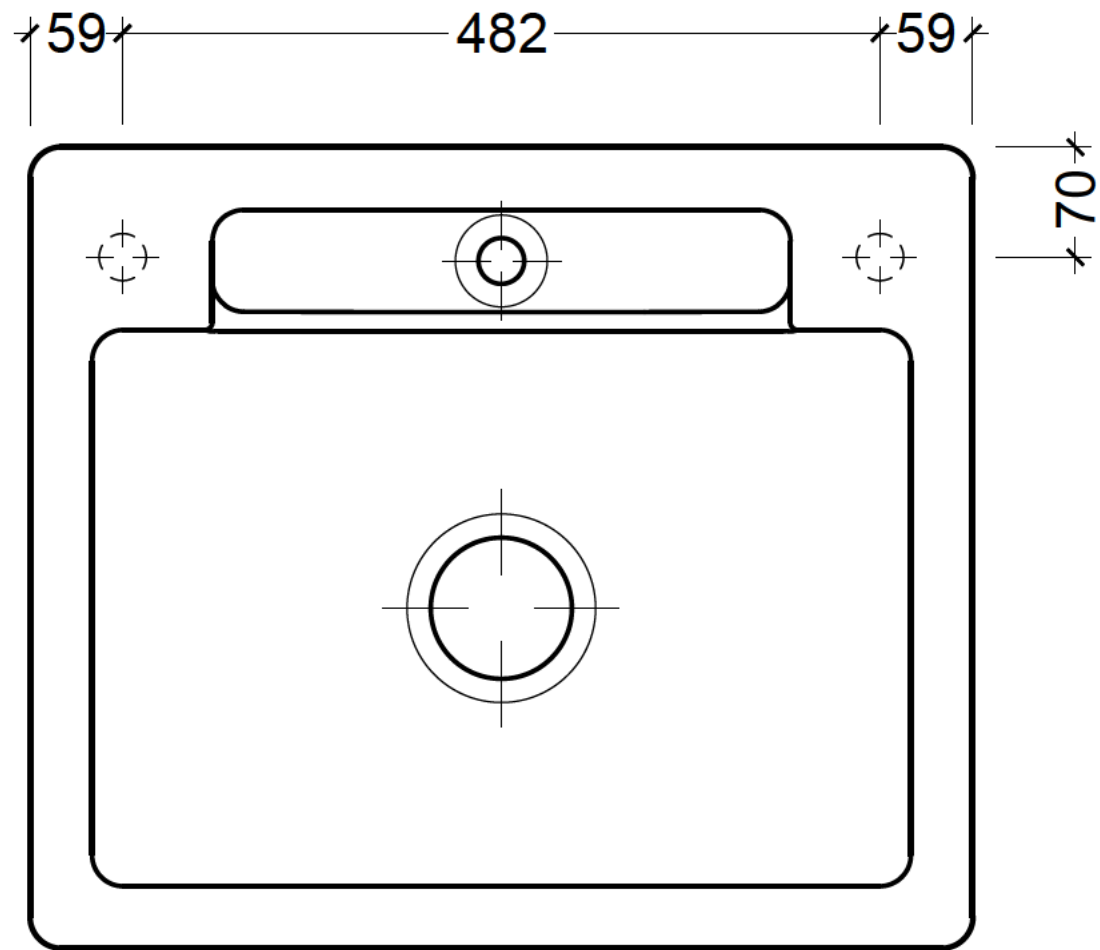

<p>SILUET 60 S 3346 00 / 01 / 02</p>	 <p>Villeroy & Boch 1748</p>
<p>V01 / 20.08.2019</p>	

Spüle - SILUET 60 S

Art. 3346 00