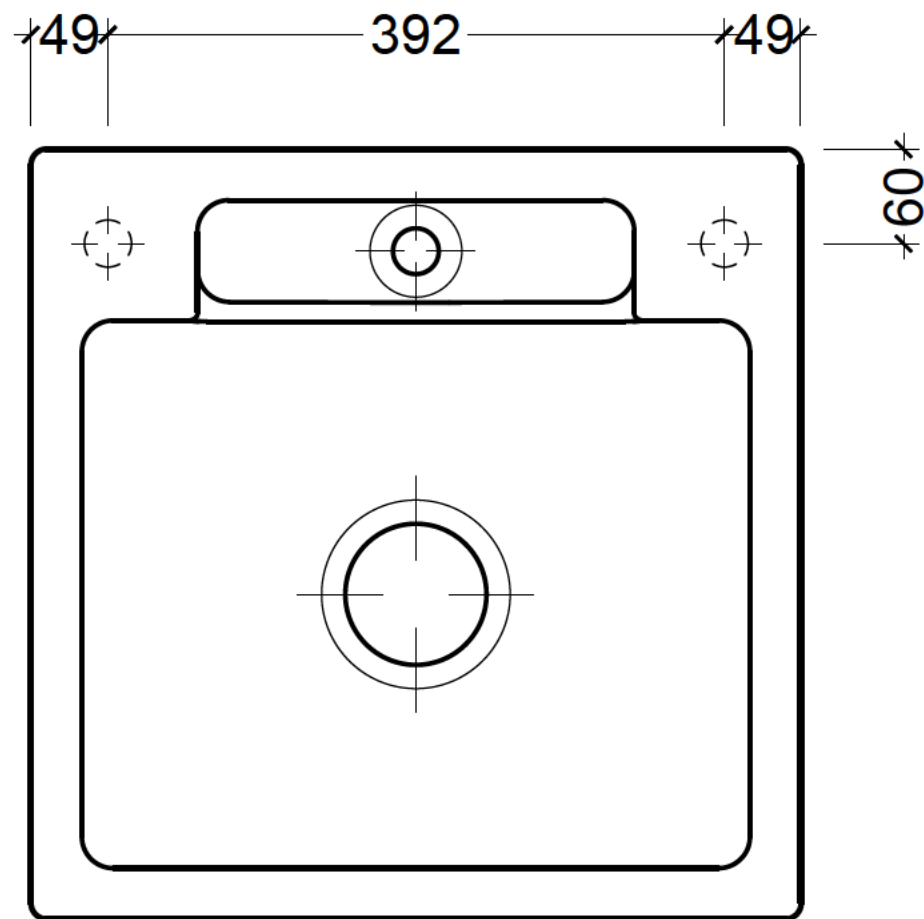

<p>SILUET 50 S 3345 0F</p>	
<p>V01 / 14.08.2019</p>	<p><b>Villeroy &amp; Boch</b> 1748</p>

Spüle - SILUET 50 S flächenbündig

Art. 3345 0F