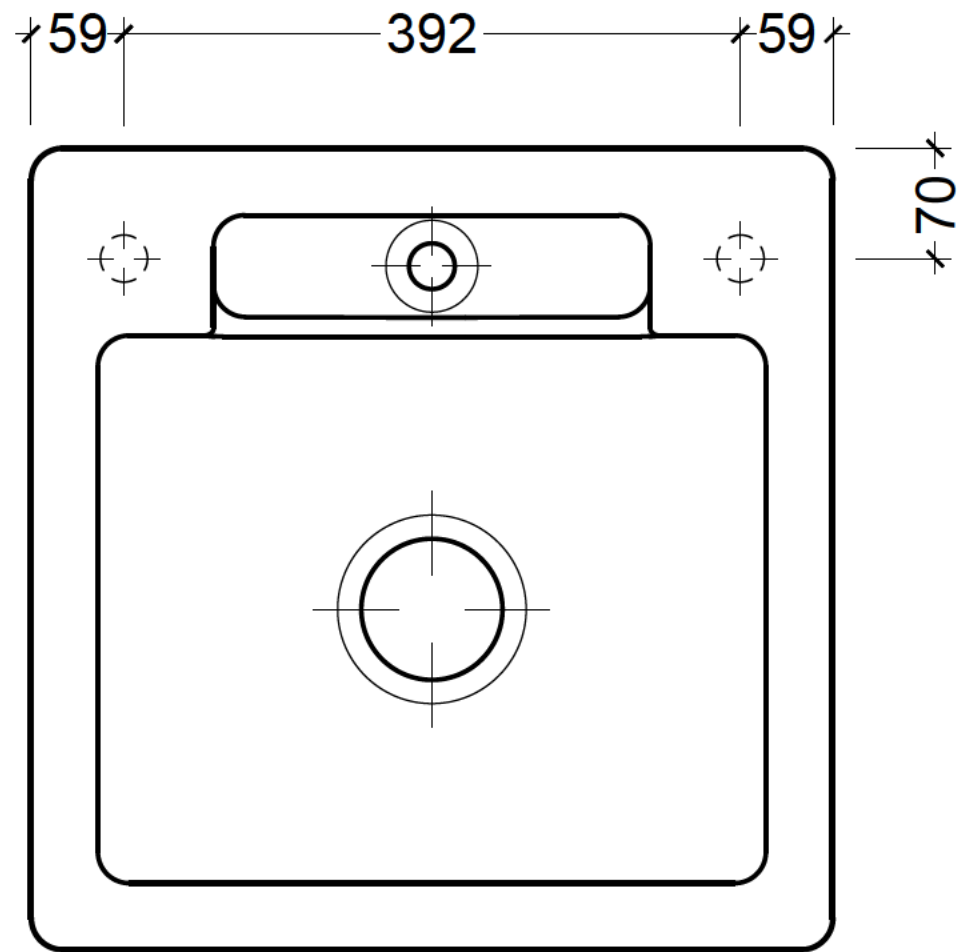

<p>SILUET 50 S 3345 00 / 01 / 02</p>	 Villeroy & Boch 1748
<p>V01 / 14.08.2019</p>	

Spüle - SILUET 50 S

Art. 3345 00