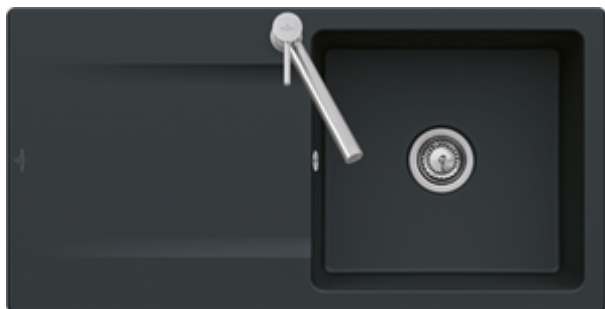

# FLÄCHENBÜNDIGE SPÜLEN SILUET FLAT

### 1. POSITION

Modell	33362F
Breite	980 mm
Tiefe	490 mm
Gewicht	26 kg
Beschreibung	Spüle inklusive Ablaufgarnitur, Rund mit Excenterbetätigung Die Spüle ist reversibel. Für den flächenbündigen Einbau in Natur-/Kunststeinplatten Minimale Unterschrankbreite: 60 cm 2 vorgestochene Hahnlöcher Spüle Minimalstärke der Platte bei Platzierung mit Geschirrspüler: mind. 3 cm Dampfgarschalen GN 1/3 und GN 2/3 einsetzbar mit Drahtkorb <b>Material: TitanCeram</b>