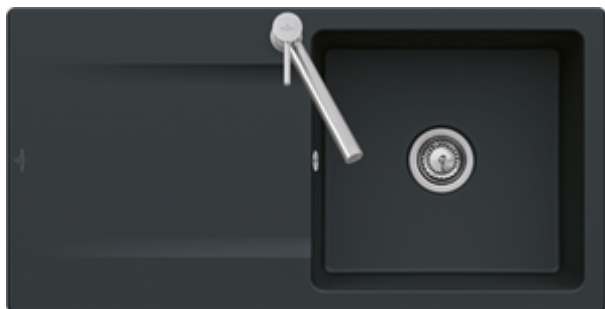

FLÄCHENBÜNDIGE SPÜLEN SILUET FLAT

PRODUKTINFORMATION

1. POSITION

Modell	33361F
Breite	980 mm
Tiefe	490 mm
Gewicht	26 kg
Beschreibung	Spüle inklusive Ablaufgarnitur, Rund mit Handbetätigung Die Spüle ist reversibel. Für den flächenbündigen Einbau in Natur-/Kunststeinplatten Minimale Unterschrankbreite: 60 cm 2 vorgestochene Hahnlöcher Spüle Minimalstärke der Platte bei Platzierung mit Geschirrspüler: mind. 3 cm Dampfgarschalen GN 1/3 und GN 2/3 einsetzbar mit Drahtkorb Material: TitanCeram

FARBEN

Fossil CeramicPlus	33361FKD	4051202736774
Ivory CeramicPlus	33361FFU	4051202736859
Graphite CeramicPlus	33361Fi4	4051202736873
Snow White CeramicPlus	33361FKG	4051202736781
Crema CeramicPlus	33361FKR	4051202736798
Timber CeramicPlus	33361FTR	4051202736842
Chromite CeramicPlus	33361FJ0	4051202736767
Weiß Alpin CeramicPlus	33361FR1	4051202736804
Stone White CeramicPlus	33361FRW	4051202946326
Ebony CeramicPlus	33361FS5	4051202736828