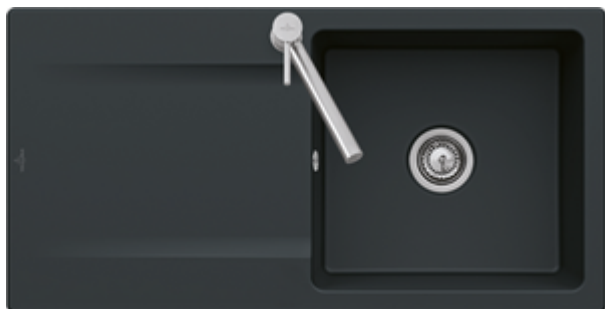

# EINBAUSPÜLE SILUET

### 1. POSITION

Modell	333602
Breite	1000 mm
Tiefe	510 mm
Gewicht	26,4 kg
Beschreibung	Spüle inklusive Ablaufgarnitur, Rund mit Excenterbetätigung Die Spüle ist reversibel. Für den aufliegenden Einbau Ausparung der Arbeitsplatte: 97 x 48 cm Minimale Unterschrankbreite: 60 cm 2 vorgestochene Hahnlöcher Spüle Dampfgarschalen GN 1/3 und GN 2/3 einsetzbar mit Drahtkorb <b>Material: TitanCeram</b>