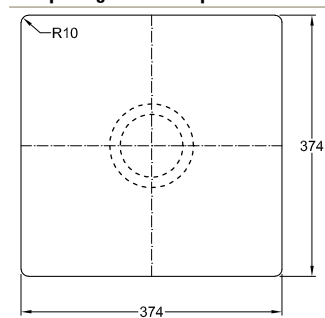

Aussparung der Arbeitsplatte

Aussparung der Arbeitsplatte:
gemäß mitgelieferter Montageschablone