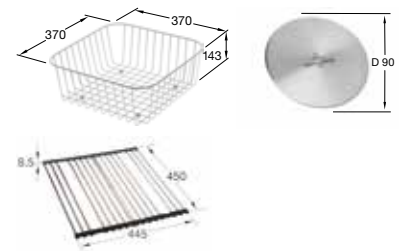

SUBWAY 50 SU

- Einbau unter Natur-/Kunststeinplatten
- Minimale Unterschrankbreite: 50 cm
- Kombinationsmöglichkeiten
- Kompatibel mit allen Seifenspendern
- Abdeckkappen für Einzeldrehgriff in weiteren Ausführungen
- Bei passgenauem Einbau muss der Ausschnitt der Arbeitsplatte anhand der Originalspüle vorgenommen werden

Art. Nr.	Beschreibung (Für XX bitte Farbnummer eingeben)	Classicline	Premiumline
3325 01 XX	Unterbauspüle inklusive Ablaufgarnitur mit Handbetätigung und Befestigungsset		
3325 02 XX	Unterbauspüle inklusive Ablaufgarnitur mit Excenterbetätigung und Befestigungsset		

Classicline CeramicPlus

Premiumline CeramicPlus

Art. Nr.	Zubehör auf Wunsch / Ersatzteile
9849 00 K1	Drahtkorb, Edelstahl
9K08 00 K1	Rollrost, Edelstahl
9624 15 LC	Cap Ventilabdeckung, Edelstahl massiv, weitere Farben
8276 00 61	Ablaufgarnitur mit Handbetätigung, verchromt
8286 10 00	Ablaufgarnitur mit Excenterbetätigung ohne Abdeckkappe
9218 03 00	Befestigungsset

Aussparung der Arbeitsplatte

Aussparung der Arbeitsplatte:
gemäß mitgelieferter Montageschablone

Technische Hinweise

Bitte beachten Sie die Montageanleitung