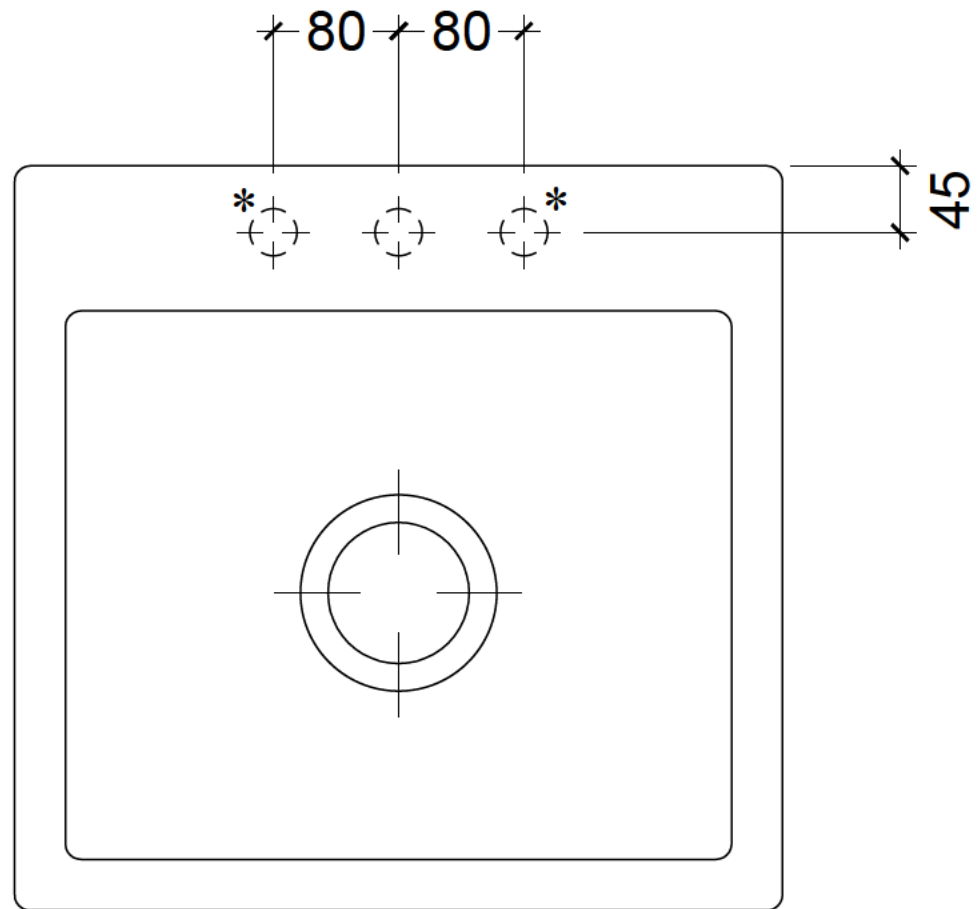

SUBWAY 50 flat 33150F	 Villeroy & Boch 1748
V01 / 04.11.2014	

Spüle - Subway - flat Art. 33150F

* Montage eines Seifenspenders möglich