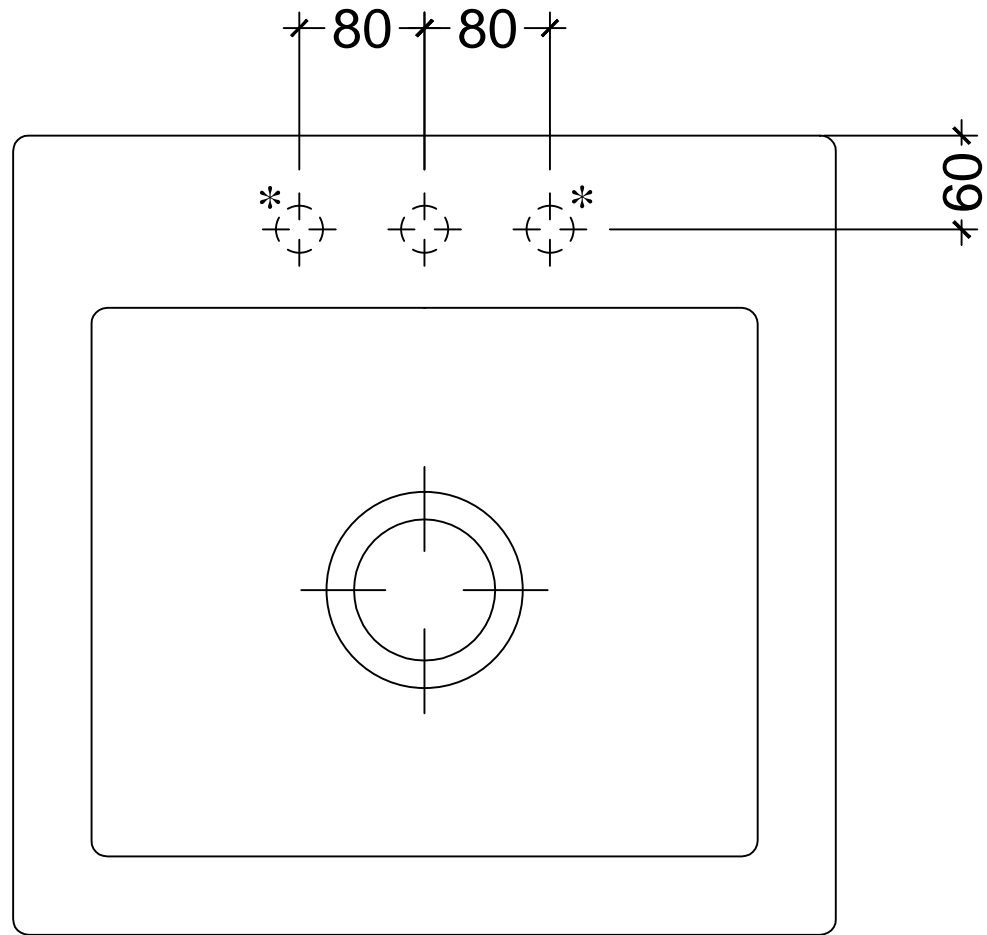

<p>SUBWAY 50 S 331500</p>	 <p>Villeroy & Boch 1748</p>
<p>V02 / 24.01.2019</p>	

Spüle - Subway

Art. 331500

* Montage eines Seifenspenders möglich