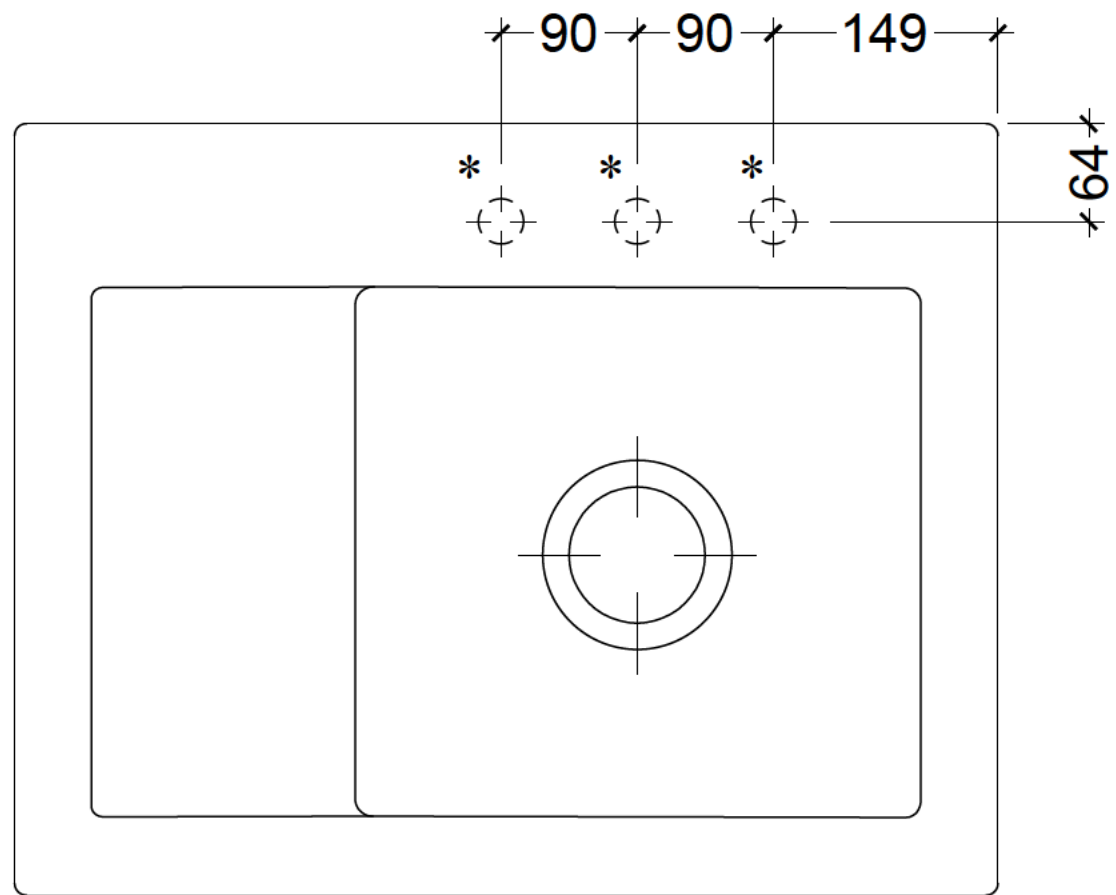

SUBWAY 45 COMPACT

331300

V02 / 20.10.2016

Villeroy & Boch

1748

Spüle - Subway 45 Compact

Art. 331300

* Montage eines Seifenspenders möglich