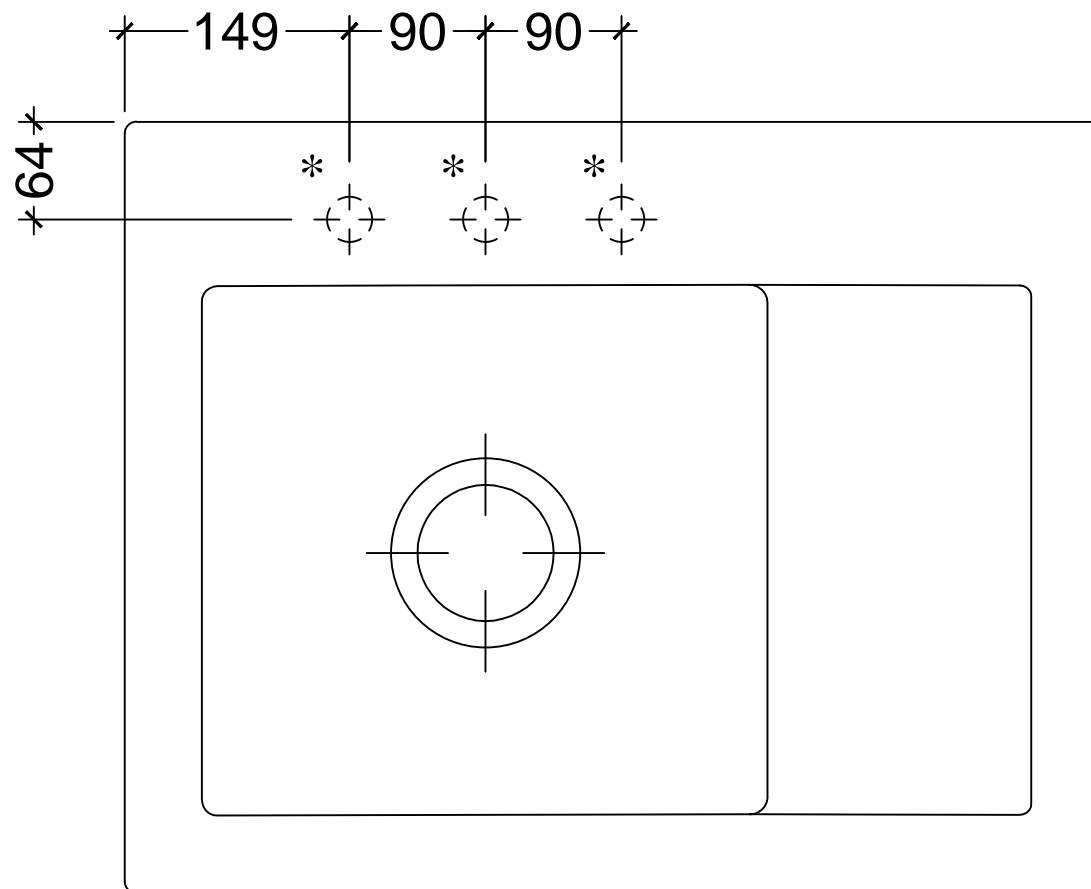

SUBWAY 45 COMPACT 331200	
V02 / 20.10.2016	<b>Villeroy &amp; Boch</b> 1748

Spüle - Subway 45 Compact

Art. 331200

\* Montage eines Seifenspenders möglich