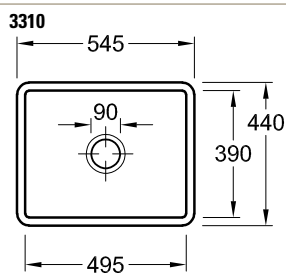

Technische Hinweise

Bitte beachten Sie die Montageanleitung