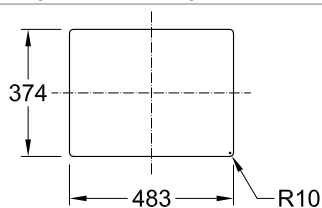

Aussparung der Arbeitsplatte

Aussparung der Arbeitsplatte:
gemäß mitgelieferter Montageschablone