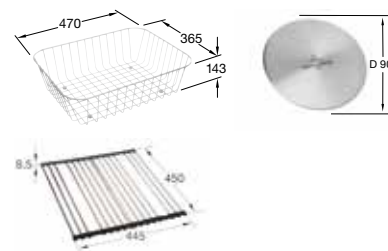

SUBWAY 60 SU

- Einbau unter Natur-/Kunststeinplatten
- Minimale Unterschrankbreite: 60 cm
- Kombinationsmöglichkeiten
- Kompatibel mit allen Seifenspendern
- Abdeckkappen für Einzeldrehgriff in weiteren Ausführungen
- Bei passgenauem Einbau muss der Ausschnitt der Arbeitsplatte anhand der Originalspüle vorgenommen werden

Art. Nr.	Beschreibung (Für XX bitte Farbnummer eingeben)	Classicline	Premiumline
3310 01 XX	Unterbauspüle inklusive Ablaufgarnitur mit Handbetätigung und Befestigungsset		
3310 02 XX	Unterbauspüle inklusive Ablaufgarnitur mit Excenterbetätigung und Befestigungsset		

Classicline CeramicPlus

R1 Weiß (alpin) glänzend	RW Stone White	KR Crema glänzend
FU Ivory	AM Almond	SM Steam
KD Fossil	SL Stone	i4 Graphite

Premiumline CeramicPlus

KG Snow White glänzend	TR Timber
S5 Ebony	J0 Chromite glänzend

Art. Nr.	Zubehör auf Wunsch / Ersatzteile
8397 00 K1	Drahtkorb, Edelstahl
9K08 00 K1	Rollrost, Edelstahl
9624 15 LC	Cap Ventilabdeckung, Edelstahl massiv, weitere Farben
8276 00 61	Ablaufgarnitur mit Handbetätigung, verchromt
8286 10 00	Ablaufgarnitur mit Excenterbetätigung ohne Abdeckkappe
9218 03 00	Befestigungsset

Aussparung der Arbeitsplatte

Aussparung der Arbeitsplatte:
gemäß mitgelieferter Montageschablone

Technische Hinweise

Bitte beachten Sie die Montageanleitung