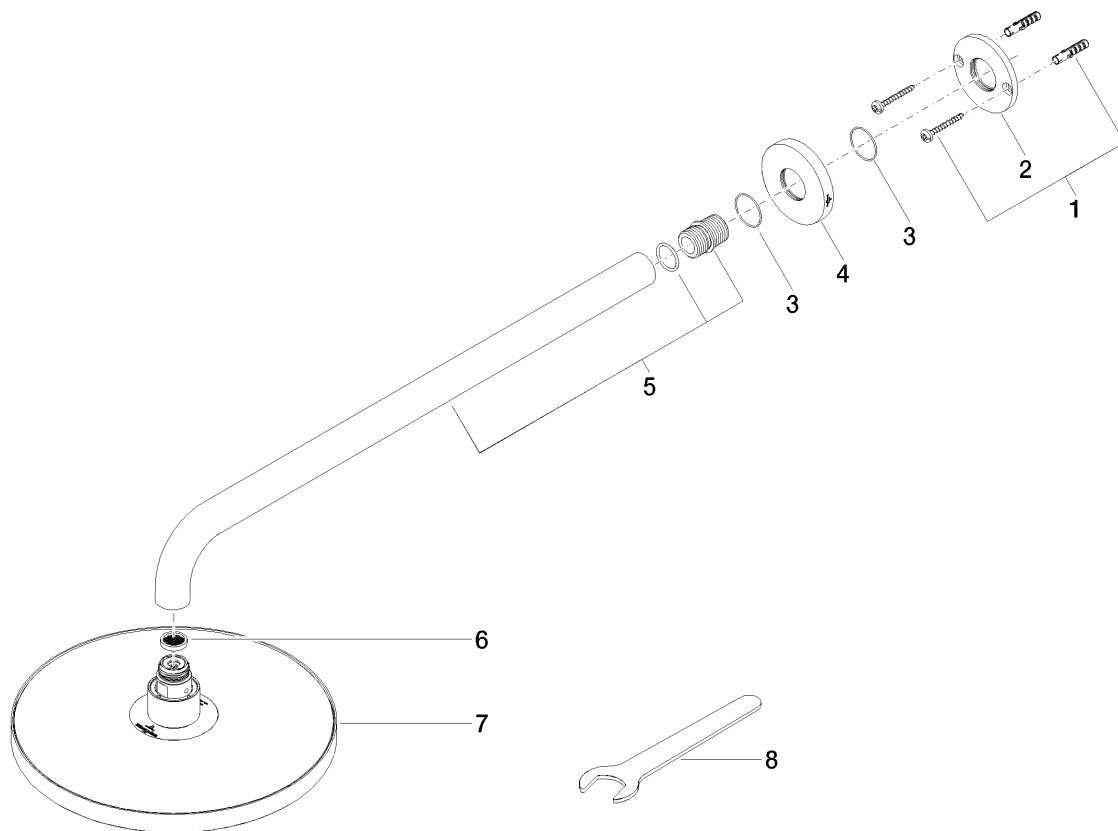

Serienübergreifende Artikel Regenbrause mit Wandanbindung Ø 220 mm

Artikelnummer: 28649969

Serienübergreifende Artikel Regenbrause mit Wandanbindung Ø 220 mm

Artikelnummer: 28649969

Explosionszeichnung

Serienübergreifende Artikel Regenbrause mit Wandanbindung Ø 220 mm

Artikelnummer: 28649969

Bestellmenge

Nr.	Artikelnummer	Benennung	Verbaumenge
1	0430310320090	Befestigungssatz	1
2	09172012090	Halter	1
3	09141015090	Dichtung	2
4	092797016ff	Rosette	1
5	90110307000ff	Rohr	1
6	09230107590	Einsatz	1
7	04120509201ff	Brause	1
8	09300906990	Schlüssel	1

Serienübergreifende Artikel Regenbrause mit Wandanbindung Ø 220 mm

Artikelnummer: 28649969

Durchflussdiagramm