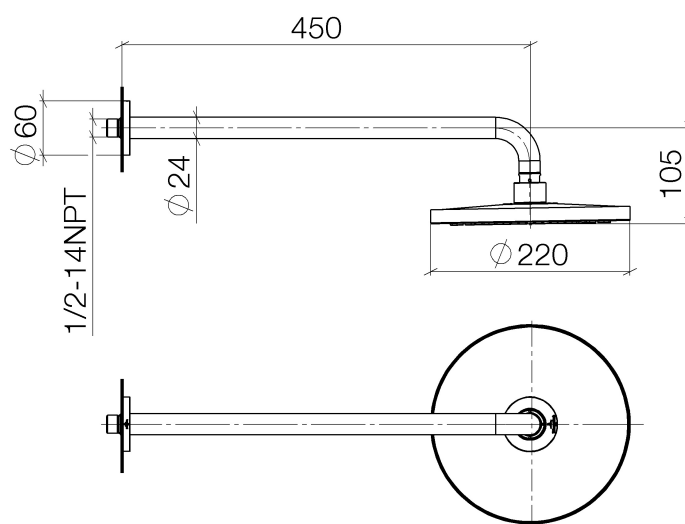

Serienübergreifende Artikel Regenbrause mit Wandanbindung Ø 220 mm

Artikelnummer: 28649969

Serienübergreifende Artikel Regenbrause mit Wandanbindung Ø 220 mm

Artikelnummer: 28649969

Explosionszeichnung

Serienübergreifende Artikel Regenbrause mit Wandanbindung Ø 220 mm

Artikelnummer: 28649969

Bestellmenge

Nr.	Artikelnummer	Benennung	Verbaumenge
1	0430310320090	Befestigungssatz	1
2	09172012090	Halter	1
3	09141015090	Dichtung	2
4	092797016ff	Rosette	1
5	90110307000ff	Rohr	1
6	09230107590	Einsatz	1
7	04120509201ff	Brause	1
8	09300906990	Schlüssel	1

Serienübergreifende Artikel Regenbrause mit Wandanbindung Ø 220 mm

Artikelnummer: 28649969

Durchflussdiagramm