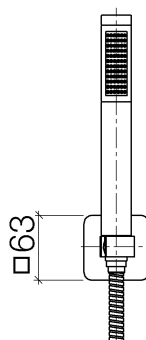

Produktspezifikationen

- Stabhandbrause mit Antikalk-System und Rückflussverhinderer
- Brausehalter
- Brauseschlauch 1250 mm beidseitig mit drehbarem Konus
- Rosette 63 x 63 mm
- Durchfluss max. 9 l/min
(Bei Wandmontage Wandanschlussbogen mitbestellen.)

Oberflächen

- chrom 27806960-00
- weiß matt 27806960-10

Explosionszeichnung

Bestellmenge

Nr.	Artikelnummer	Benennung	Verbaumenge
1	28010969ff	Brause	1
2	28104970ff	Schlauch	1
3	28050960ff	Halter	1

Durchflussdiagramm