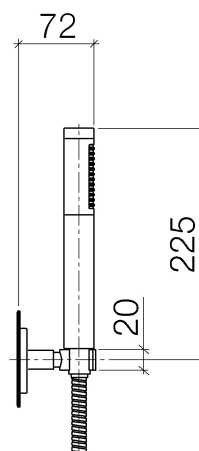

Produktspezifikationen

- Stabhandbrause mit Antikalk-System und Rückflussverhinderer
- Brausehalter
- Brauseschlauch 1250 mm beidseitig mit drehbarem Konus
- Rosette 63 x 63 mm
- Durchfluss max. 9 l/min
(Bei Wandmontage Wandanschlussbogen mitbestellen.)

Oberflächen

- chrom 27806960-00
- weiß matt 27806960-10

Explosionszeichnung

Bestellmenge

Nr.	Artikelnummer	Benennung	Verbaumenge
1	28010969ff	Brause	1
2	28104970ff	Schlauch	1
3	28050960ff	Halter	1

Durchflussdiagramm