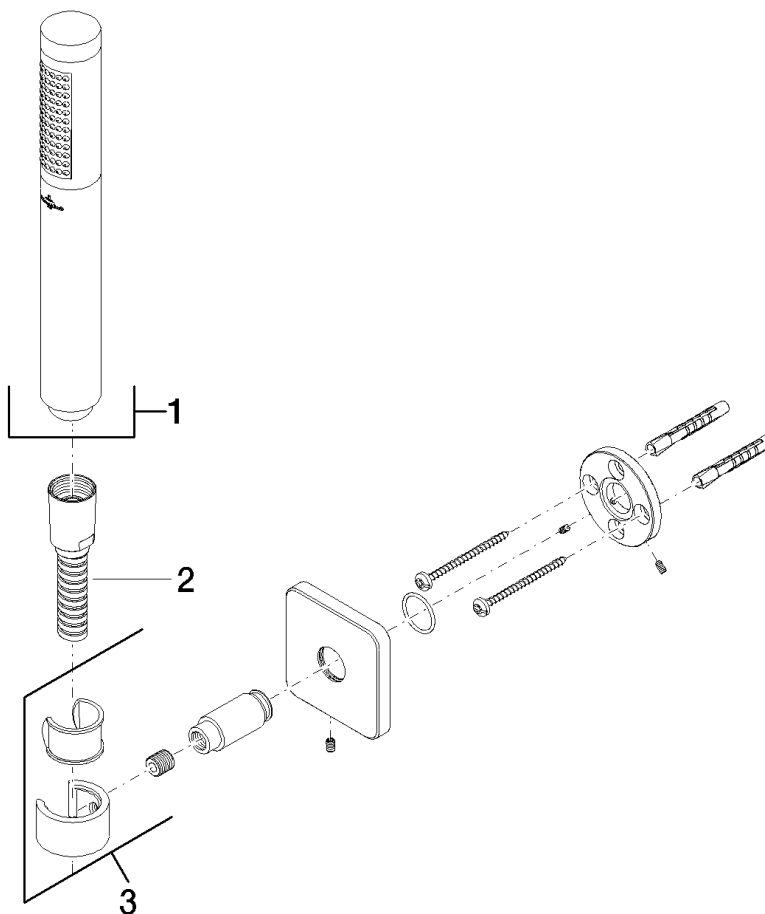

Produktspezifikationen

- Stabhandbrause mit Antikalk-System und Rückflussverhinderer
- Brausehalter
- Brauseschlauch 1250 mm beidseitig mit drehbarem Konus
- Rosette 63 x 63 mm
- Durchfluss max. 9 l/min
(Bei Wandmontage Wandanschlussbogen mitbestellen.)

Oberflächen

- chrom 27806960-00
- weiß matt 27806960-10

Explosionszeichnung

Bestellmenge

Nr.	Artikelnummer	Benennung	Verbaumenge
1	28010969ff	Brause	1
2	28104970ff	Schlauch	1
3	28050960ff	Halter	1

Durchflussdiagramm