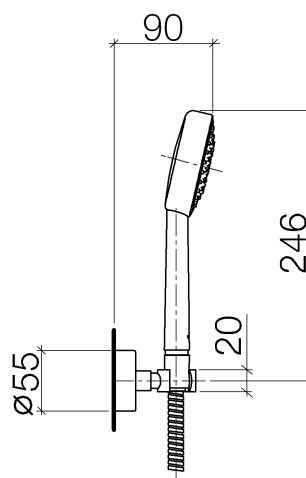

Produktspezifikationen

- Handbrause dreifach verstellbar mit Antikalk-System
- Brausehalter
- Brauseschlauch 1250 mm beidseitig mit drehbarem Konus
- Durchfluss max. 7,6 l/min
(bei Wandmontage Wandanschlussbogen mitbestellen)

Oberflächen

- chrom 27805935-00

Explosionszeichnung

Bestellmenge

Nr.	Artikelnummer	Benennung	Verbaumenge
1	28014969ff	Brause	1
2	28104970ff	Schlauch	1
3	28050935ff	Halter	1

Durchflussdiagramm