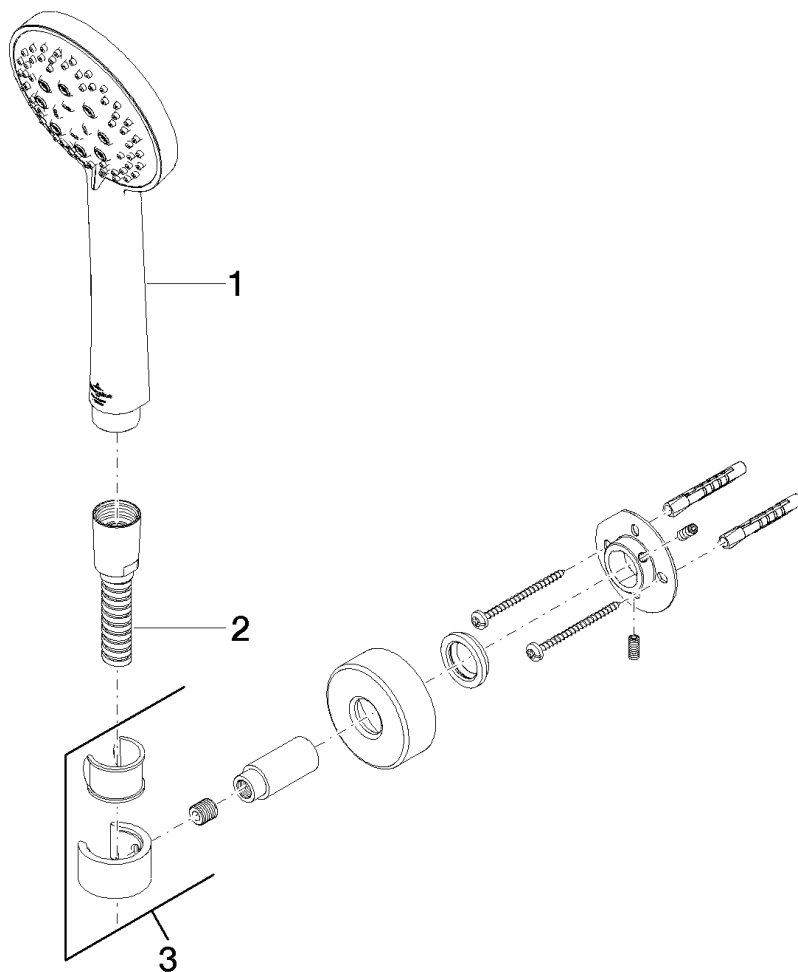

Produktspezifikationen

- Handbrause dreifach verstellbar mit Antikalk-System
- Brausehalter
- Brauseschlauch 1250 mm beidseitig mit drehbarem Konus
- Durchfluss max. 7,6 l/min
(bei Wandmontage Wandanschlussbogen mitbestellen)

Oberflächen

- chrom 27805935-00

Explosionszeichnung

Bestellmenge

Nr.	Artikelnummer	Benennung	Verbaumenge
1	28014969ff	Brause	1
2	28104970ff	Schlauch	1
3	28050935ff	Halter	1

Durchflussdiagramm