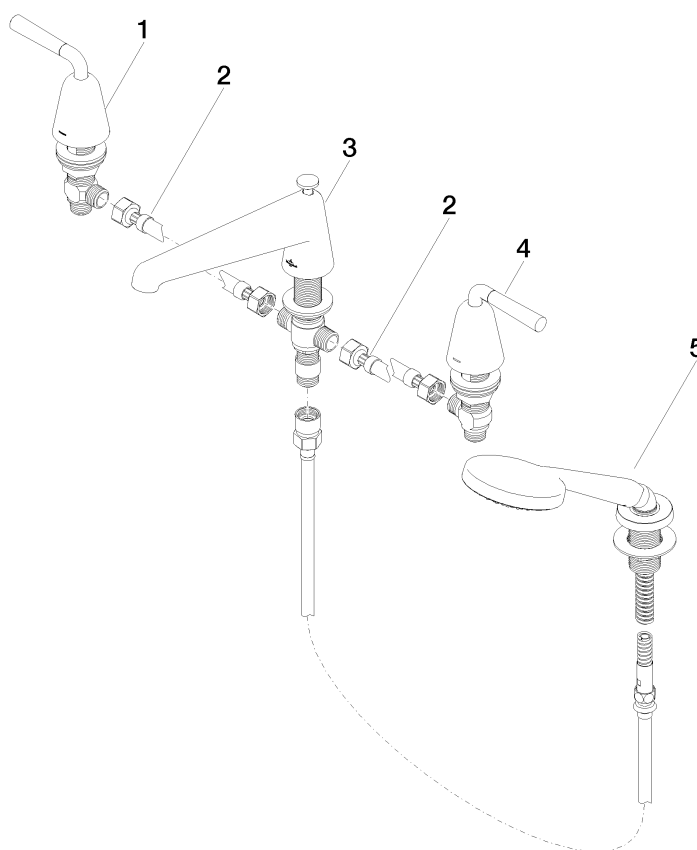

Domicil Wannen-Vierlochbatterie 220mm

Artikelnummer: 27512900

Explosionszeichnung

Domicil Wannen-Vierlochbatterie 220mm

Artikelnummer: 27512900

Bestellmenge

Nr.	Artikelnummer	Benennung	Verbaumenge
1	20000901ff	Griff (hot)	1
2	1250297090	Schlauch	1
3	13512900ff	Auslauf	1
4	20000900ff	Griff (cold)	1
5	27703900ff	Brausegarnitur	1

Domicil Wannen-Vierlochbatterie 220mm

Artikelnummer: 27512900

Durchflussdiagramm