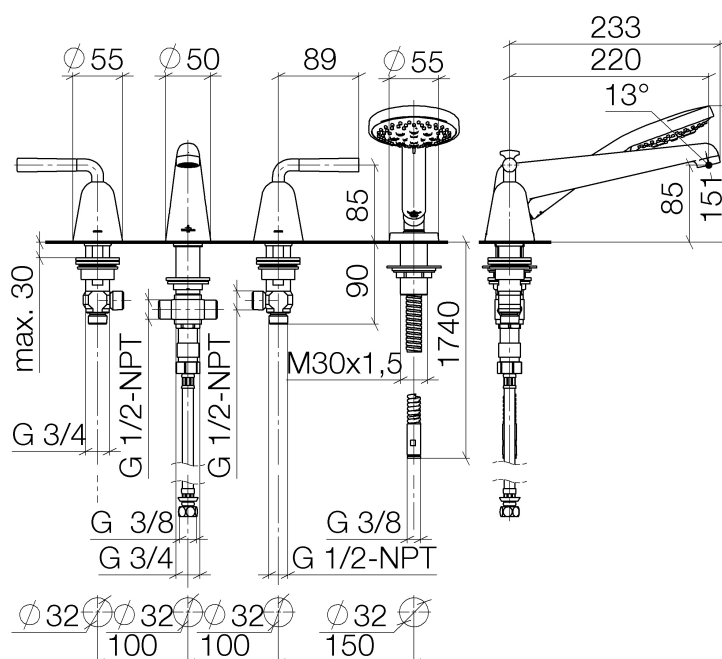

Domicil Wannen-Vierlochbatterie 220mm

Artikelnummer: 27512900

Explosionszeichnung

Domicil Wannen-Vierlochbatterie 220mm

Artikelnummer: 27512900

Bestellmenge

Nr.	Artikelnummer	Benennung	Verbaumenge
1	20000901ff	Griff (hot)	1
2	1250297090	Schlauch	1
3	13512900ff	Auslauf	1
4	20000900ff	Griff (cold)	1
5	27703900ff	Brausegarnitur	1

Domicil Wannen-Vierlochbatterie 220mm

Artikelnummer: 27512900

Durchflussdiagramm