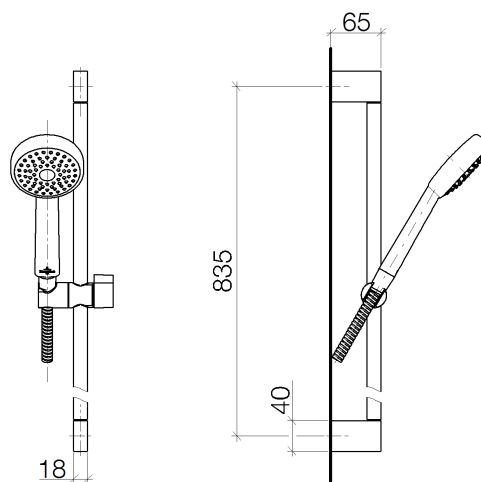

Produktspezifikationen

Details siehe Hauptartikel

Oberflächen

- chrom 26403969-00

Explosionszeichnung

Bestellmenge

Nr.	Artikelnummer	Benennung	Verbaumenge
1	28014969ff	Brause	1
2	28204970ff	Schlauch	1
3	26705670ff	Brausegarnitur	1

Durchflussdiagramm