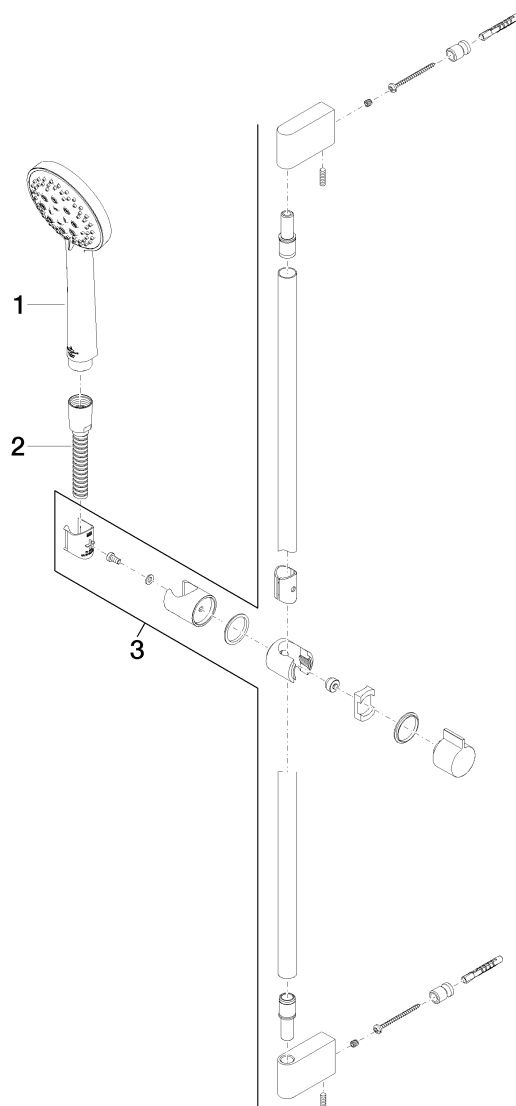

Produktspezifikationen

Details siehe Hauptartikel

Oberflächen

- chrom 26403969-00

Explosionszeichnung

Bestellmenge

Nr.	Artikelnummer	Benennung	Verbaumenge
1	28014969ff	Brause	1
2	28204970ff	Schlauch	1
3	26705670ff	Brausegarnitur	1

Durchflussdiagramm