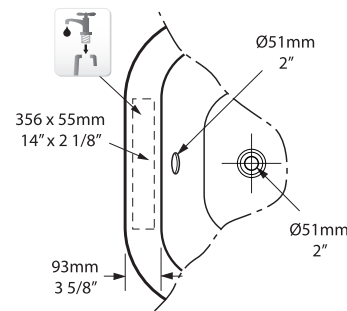

Related collections

Staffordshire tap - STA-15

Lario 100 Vanity

Wessex

WES-N-xx-OF

Top view

Front view

Section BB

Side view

Rim Detail

Section AA

Shown with K31 waste kit

Tap holes can be drilled by installer
 Armaturenlöcher können leicht vom Installateur
 gebohrt werden
 Les trous de robinetterie peuvent être percés
 par l'installateur
 Pueden ser perforados por el instalador
 I fori per rubinetti possono essere
 perforati dall'installatore

*All measurements subject to +/-5% tolerance

l = 1525mm / 60"
 w = 761mm / 30"
 h = 613mm / 24 1/8"

 267

 204 ltr

 183

 120 ltr

 63

 0 ltr