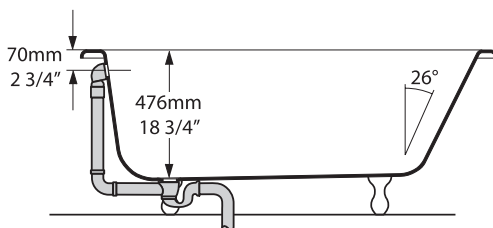

Side view

Rim Detail

Section AA

Shown with K31 waste kit

Tap holes can be drilled by installer
 Armaturenlöcher können leicht vom Installateur
 gebohrt werden
 Les trous de robinetterie peuvent être percés
 par l'installateur
 Pueden ser perforados por el instalador
 I fori per rubinetti possono essere
 perforati dall'installatore

*All measurements subject to +/-5% tolerance

l = 1525mm / 60"
 w = 761mm / 30"
 h = 613mm / 24 1/8"

 267

 204 ltr

 183

 120 ltr

 63

 0 ltr