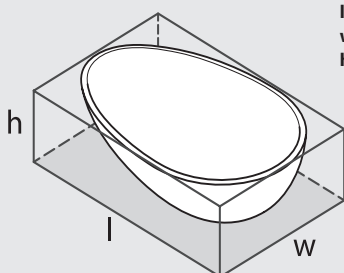

No overflow hole
Ohne Überlauf
Sans trou de trop-plein
Sin agujero rebosadero
Senza troppopieno

Overflow hole
Mit Überlauf
Avec trou de trop-plein
Con agujero rebosadero
Troppopieno

K24

K25

K22

K122

Related collections

Napoli

Florin tap - FLO-11

Napoli 57

VB-NAP-57-NO / VB-NAP57-xx-NO

Top view

Front view

Side view

Section AA

*All measurements subject to +/-5% tolerance

l = 570mm / 22 1/2"
w = 345mm / 13 5/8"
h = 156mm / 6 1/8"