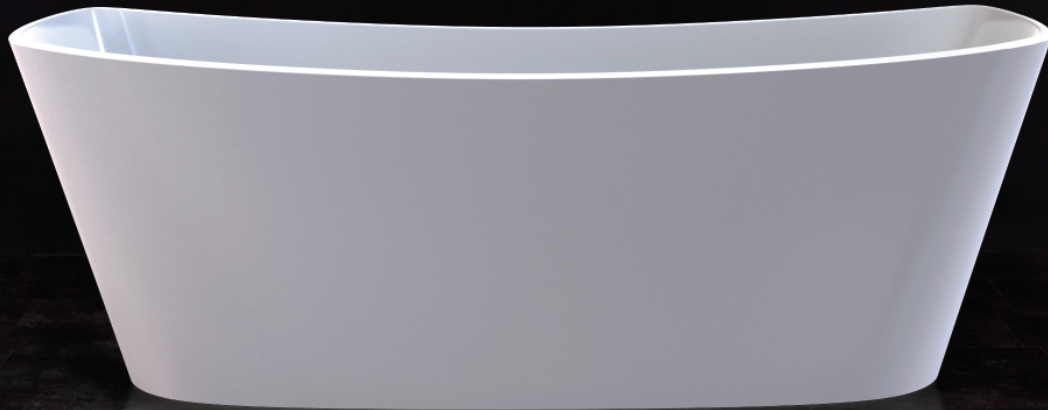

Trivento

TRV-N-SW-NO

Contemporary double-ended bath

- Made from QUARRYCAST™
 - One piece casting of Volcanic Limestone™ and resin
 - Harder & more durable than acrylic
- Easy clean high gloss finish
- Exterior can be painted
- 25 year guarantee
- Available in six standard paint finishes, or explore our spectrum of new RAL colours in gloss or matt finishes

Moderne symmetrische Badewanne

- Hergestellt aus QUARRYCAST™
 - Ein Gussteil aus seltenem vulkanischen Kalkstein und Harz
 - Härter und haltbarer als Acryl
- Leicht zu reinigende glänzende Oberfläche
- Außenseite überstreichbar
- 25 Jahre Garantie
- Erhältlich in sechs Standardfarben sowie unserem neuen Spektrum an aktuellen RAL-Farben in Glanz oder matt

Baignoire moderne à double assise

- Fabriquée en QUARRYCAST™
 - Ensemble d'une pièce en pierre volcanique rare et résine
 - Matériau plus dur et plus résistant que l'acrylique
- Fini ultra brillant, facile à nettoyer
- L'extérieur peut être peint
- Garantie de 25 ans
- Disponible en six finitions de peinture standard. Nous vous proposons également une palette de nouvelles couleurs RAL en finition brillante ou mate

Vasca contemporanea a doppio schienale

- Costituito da QUARRYCAST™
 - Un unico pezzo di rara roccia calcarea vulcanica e resina
 - Più robusto e resistente dell'acrilico
- Intensa finitura lucida facile da pulire
- L'esterno può essere verniciato
- 25 anni di garanzia
- Disponibile in sei finiture di verniciatura standard, oppure esplora il nostro spettro di nuovi colori RAL in finiture lucide o opache