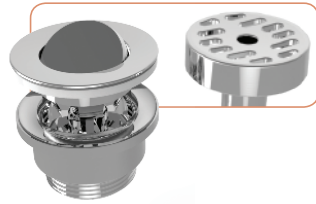

Rossendale 107

DU-ROS-107-IO

Special Options/Sonderoptionen/Options spéciales/Opciones especiales/Opzioni speciali

Recommended: K22/K24/K25/K122

Internal overflow
Trop-plein interne
Rebosadero integrado

K24