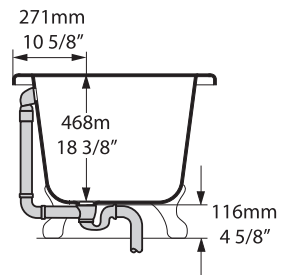

Rim Detail

Side view

Front view

Section BB

Shown with K31 waste kit

Section AA

Tap holes can be drilled by installer
 Armaturenlöcher können leicht vom Installateur
 gebohrt werden
 Les trous de robinetterie peuvent être percés
 par l'installateur
 Pueden ser perforados por el instalador
 I fori per rubinetti possono essere
 perforati dall'installatore

*All measurements subject to +/-5% tolerance

l = 1675mm / 66"
 w = 745mm / 29³/₈"
 h = 603mm / 23³/₄"

 289	 227 ltr
 198	 136 ltr
 62	 0 ltr

.dwg | .dxf | .skp www.vandabaths.com

Massachusetts Code: Approved
 cUPC listing by IAPMO: File No. 6574