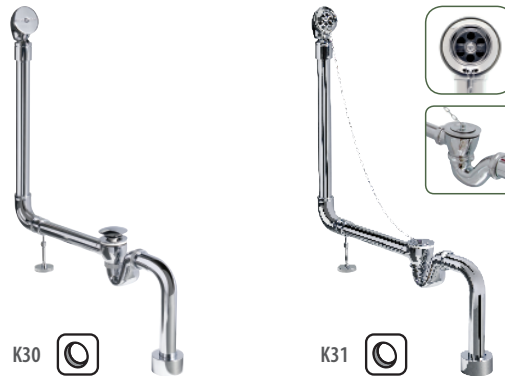

Per maggiori informazioni visita www.vandabaths.com.

Recommended: K30/K31

No overflow hole
Ohne Überlauf
Sans trou de trop-plein
Sin agujero rebosadero
Senza troppopieno

Overflow hole
Mit Überlauf
Avec trou de trop-plein
Con agujero rebosadero
Troppopieno