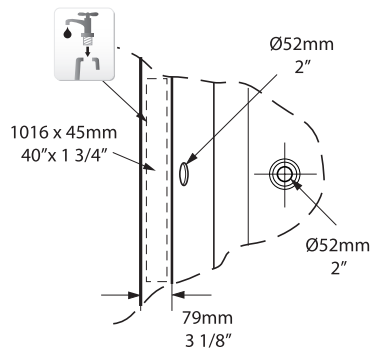

Rim Detail

Side view

Front view

Section BB

Shown with K31 waste kit

Section AA

Tap holes can be drilled by installer
 Armaturenlöcher können leicht vom Installateur
 gebohrt werden
 Les trous de robinetterie peuvent être percés
 par l'installateur
 Pueden ser perforados por el instalador
 I fori per rubinetti possono essere
 perforati dall'installatore

*All measurements subject to +/-5% tolerance

l = 1675mm / 66"
 w = 745mm / 29³/₈"
 h = 603mm / 23³/₄"

 289	 227 ltr
 198	 136 ltr
 62	 0 ltr

.dwg | .dxf | .skp www.vandabaths.com

Massachusetts Code: Approved
 cUPC listing by IAPMO: File No. 6574