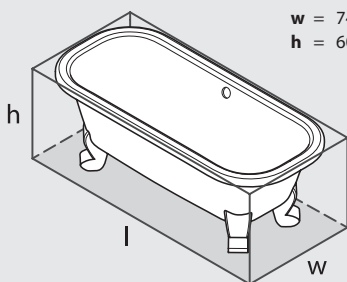

Rim Detail

Side view

Front view

Section BB

Shown with K31 waste kit

Section AA

Tap holes can be drilled by installer
 Armaturenlöcher können leicht vom Installateur
 gebohrt werden
 Les trous de robinetterie peuvent être percés
 par l'installateur
 Pueden ser perforados por el instalador
 I fori per rubinetti possono essere
 perforati dall'installatore

*All measurements subject to +/-5% tolerance

l = 1675mm / 66"
 w = 745mm / 29³/₈"
 h = 603mm / 23³/₄"

 289	 227 ltr
 198	 136 ltr
 62	 0 ltr

.dwg | .dxf | .skp www.vandabaths.com

Massachusetts Code: Approved
 cUPC listing by IAPMO: File No. 6574