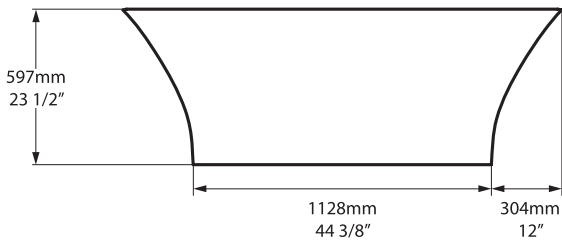

# Ravello

RAV-N-xx-NO

**Top view**

**Front view**

**Side view**

**Section BB**

**Section AA**

\*All measurements subject to +/-5% tolerance  
\*Overflow hole not drilled

l = 1743mm / 68<sup>5</sup>/<sub>8</sub>"  
w = 753mm / 29<sup>5</sup>/<sub>8</sub>"  
h = 597mm / 23<sup>1</sup>/<sub>2</sub>"

 370	 289 ltr
 238	 157 ltr
 81	 0 ltr

.dwg | .dxf | .skp [www.vandabaths.com](http://www.vandabaths.com)