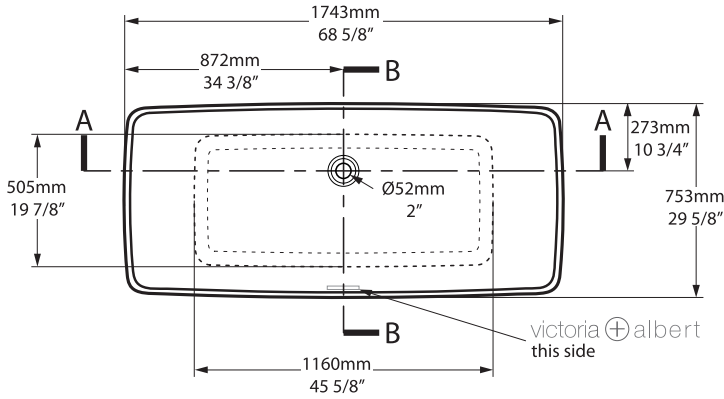

# Ravello

RAV-N-xx-NO

**Top view**

**Front view**

**Side view**

**Section BB**

**Section AA**

\*All measurements subject to +/-5% tolerance  
\*Overflow hole not drilled

l = 1743mm / 68<sup>5</sup>/<sub>8</sub>"  
w = 753mm / 29<sup>5</sup>/<sub>8</sub>"  
h = 597mm / 23<sup>1</sup>/<sub>2</sub>"

 370	 289 ltr
 238	 157 ltr
 81	 0 ltr

.dwg | .dxf | .skp [www.vandabaths.com](http://www.vandabaths.com)