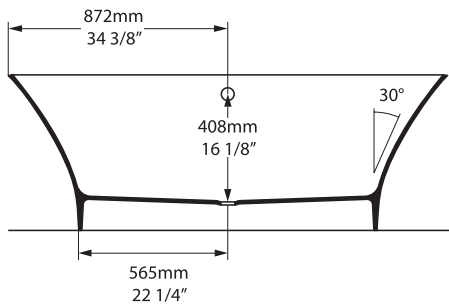

# Ravello

RAV-N-xx-NO

**Top view**

**Front view**

**Side view**

**Section BB**

**Section AA**

\*All measurements subject to +/-5% tolerance  
\*Overflow hole not drilled

l = 1743mm / 68<sup>5</sup>/<sub>8</sub>"  
w = 753mm / 29<sup>5</sup>/<sub>8</sub>"  
h = 597mm / 23<sup>1</sup>/<sub>2</sub>"

 370	 289 ltr
 238	 157 ltr
 81	 0 ltr

.dwg | .dxf | .skp [www.vandabaths.com](http://www.vandabaths.com)