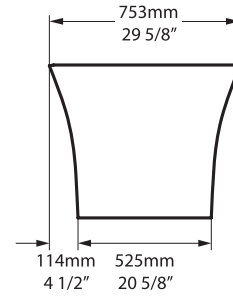

# Ravello

RAV-N-xx-NO

**Top view**

**Front view**

**Side view**

**Section BB**

**Section AA**

\*All measurements subject to +/-5% tolerance  
\*Overflow hole not drilled

l = 1743mm / 68<sup>5</sup>/<sub>8</sub>"  
w = 753mm / 29<sup>5</sup>/<sub>8</sub>"  
h = 597mm / 23<sup>1</sup>/<sub>2</sub>"

 370	 289 ltr
 238	 157 ltr
 81	 0 ltr

.dwg | .dxf | .skp [www.vandabaths.com](http://www.vandabaths.com)