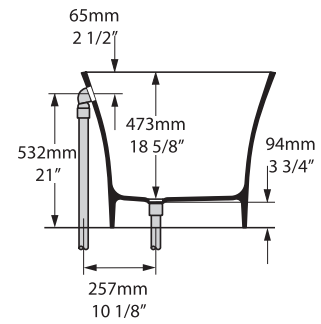

# Ravello

RAV-N-xx-NO

**Top view**

**Front view**

**Side view**

**Section BB**

**Section AA**

\*All measurements subject to +/-5% tolerance  
\*Overflow hole not drilled

l = 1743mm / 68<sup>5</sup>/<sub>8</sub>"  
w = 753mm / 29<sup>5</sup>/<sub>8</sub>"  
h = 597mm / 23<sup>1</sup>/<sub>2</sub>"

 370	 289 ltr
 238	 157 ltr
 81	 0 ltr

.dwg | .dxf | .skp [www.vandabaths.com](http://www.vandabaths.com)