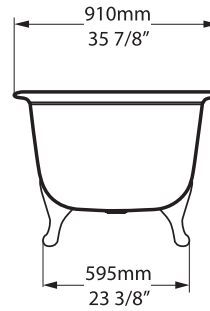

Overflow hole
Mit Überlauf
Avec trou de trop-plein
Con agujero rebosadero
Troppopieno

K30

K31

Related collections

Radford 51 basin

Staffordshire Taps - STA-15

Radford

RAD-N-xx-OF

Top view

Rim Detail

Side view

Front view

Section BB

Shown with K31 waste kit

Section AA

*All measurements subject to +/-5% tolerance