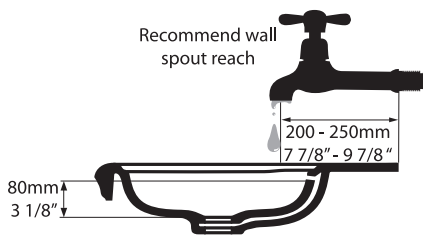

1 pre-drilled tap hole
Mit 1 Vorbohrung für Armaturen
1 Trou de robinetterie pré-percé
Con 1 agujero pretaladrado para grifos
1 foro per rubinetti preforato

DB-LAR-3TH-100-IO

3 pre-drilled tap holes
Mit 3 Vorbohrungen für Armaturen
3 trous de robinetterie pré-percés
Con 3 agujeros pretaladrados para grifos
3 fori per rubinetti preforati

Florin taps - FLO-09

Lario 100 Solo

DB-LAR-N-100-IO / DB-LAR-1TH-100-IO / DB-LAR-3TH-100-IO

Top view

Front view

Side view

Section AA

Tap holes can be drilled by installer
 Armaturenlöcher können leicht vom Installateur gebohrt werden
 Les trous de robinetterie peuvent être percés par l'installateur
 Pueden ser perforados por el instalador
 I fori per rubinetti possono essere perforati dall'installatore

*All measurements subject to +/-5% tolerance