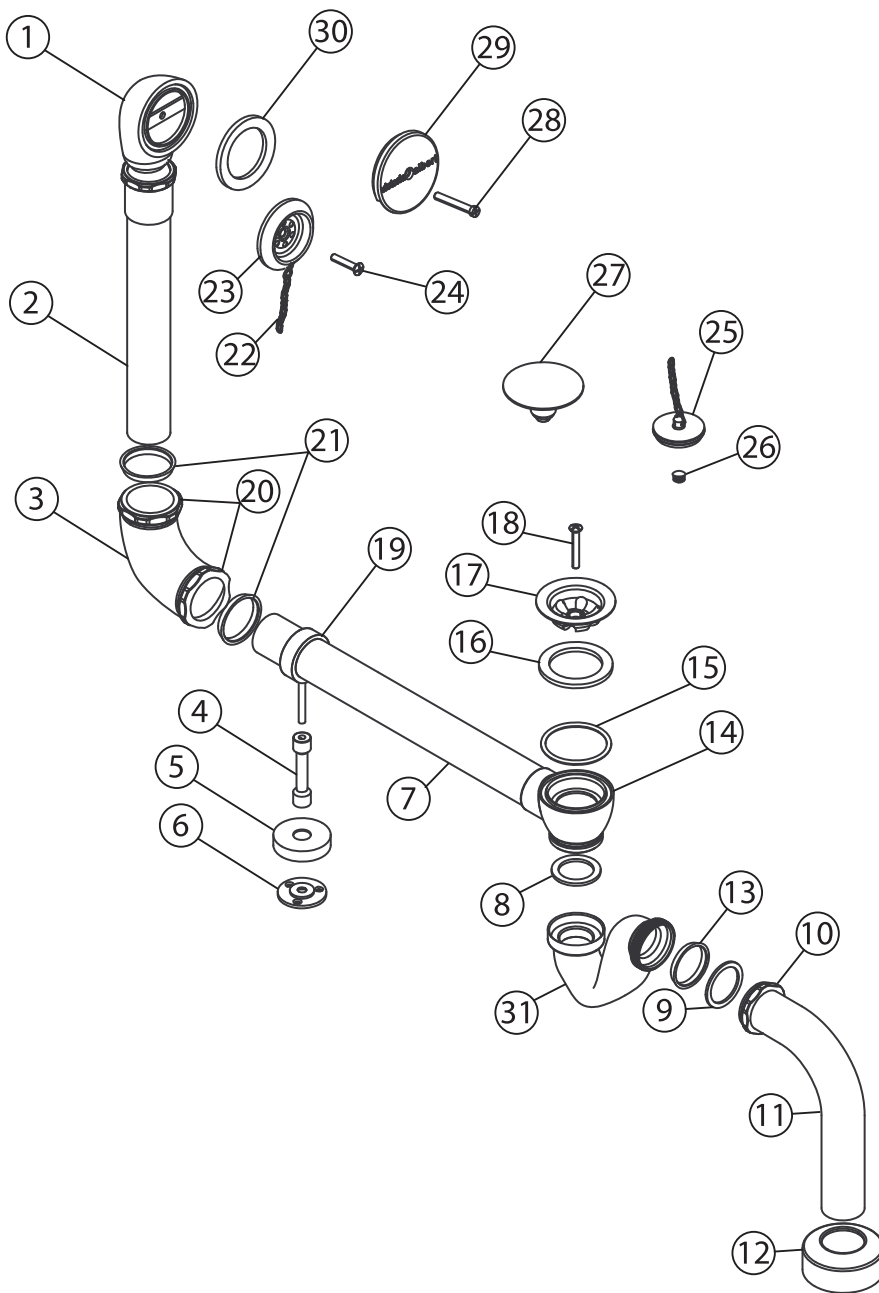

K30/K31

Fitting instructions
Notice d'installation
Instrucciones de montaje
Montageanleitung
Istruzioni di montaggio
Montagehandleiding
Instrukcja montażu
Указания по креплению

1. Overflow Body with Swivel Head
2. Vertical Tube
3. Elbow
4. Bracket Stem
5. Bracket Flange
6. Bracket Base
7. Horizontal Tube
8. Washer
9. Washer
10. Nut
11. Finishing Tube
12. Tube Flange
13. Washer
14. Waste Body
15. O Ring
16. Washer
17. Strainer
18. Screw
19. Bracket
20. Nut (x2)
21. Washer (x2)
22. Chain (K31 Only)
23. Overflow Plate (K31 Only)
24. Screw (K31 Only)
25. Plug (K31 Only)
26. Screw Cover (K31 Only)
27. Clicker Plug (K30 Only)
28. Snip Screw (K30 Only)
29. Overflow Plate (K30 Only)
30. Washer
31. P Trap

1.

2a.

K31

2b.

K30

3.

4.

5.