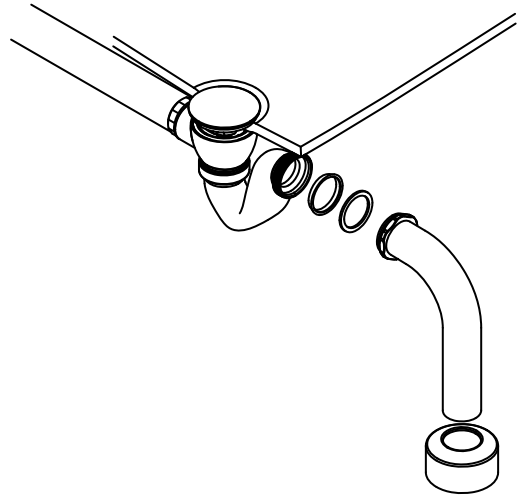

K30/K31

Fitting instructions
Notice d'installation
Instrucciones de montaje
Montageanleitung
Istruzioni di montaggio
Montagehandleiding
Instrukcja montażu
Указания по креплению

1. Overflow Body with Swivel Head
2. Vertical Tube
3. Elbow
4. Bracket Stem
5. Bracket Flange
6. Bracket Base
7. Horizontal Tube
8. Washer
9. Washer
10. Nut
11. Finishing Tube
12. Tube Flange
13. Washer
14. Waste Body
15. O Ring
16. Washer
17. Strainer
18. Screw
19. Bracket
20. Nut (x2)
21. Washer (x2)
22. Chain (K31 Only)
23. Overflow Plate (K31 Only)
24. Screw (K31 Only)
25. Plug (K31 Only)
26. Screw Cover (K31 Only)
27. Clicker Plug (K30 Only)
28. Snip Screw (K30 Only)
29. Overflow Plate (K30 Only)
30. Washer
31. P Trap

1.

2a.

K31

2b.

K30

3.

4.

5.