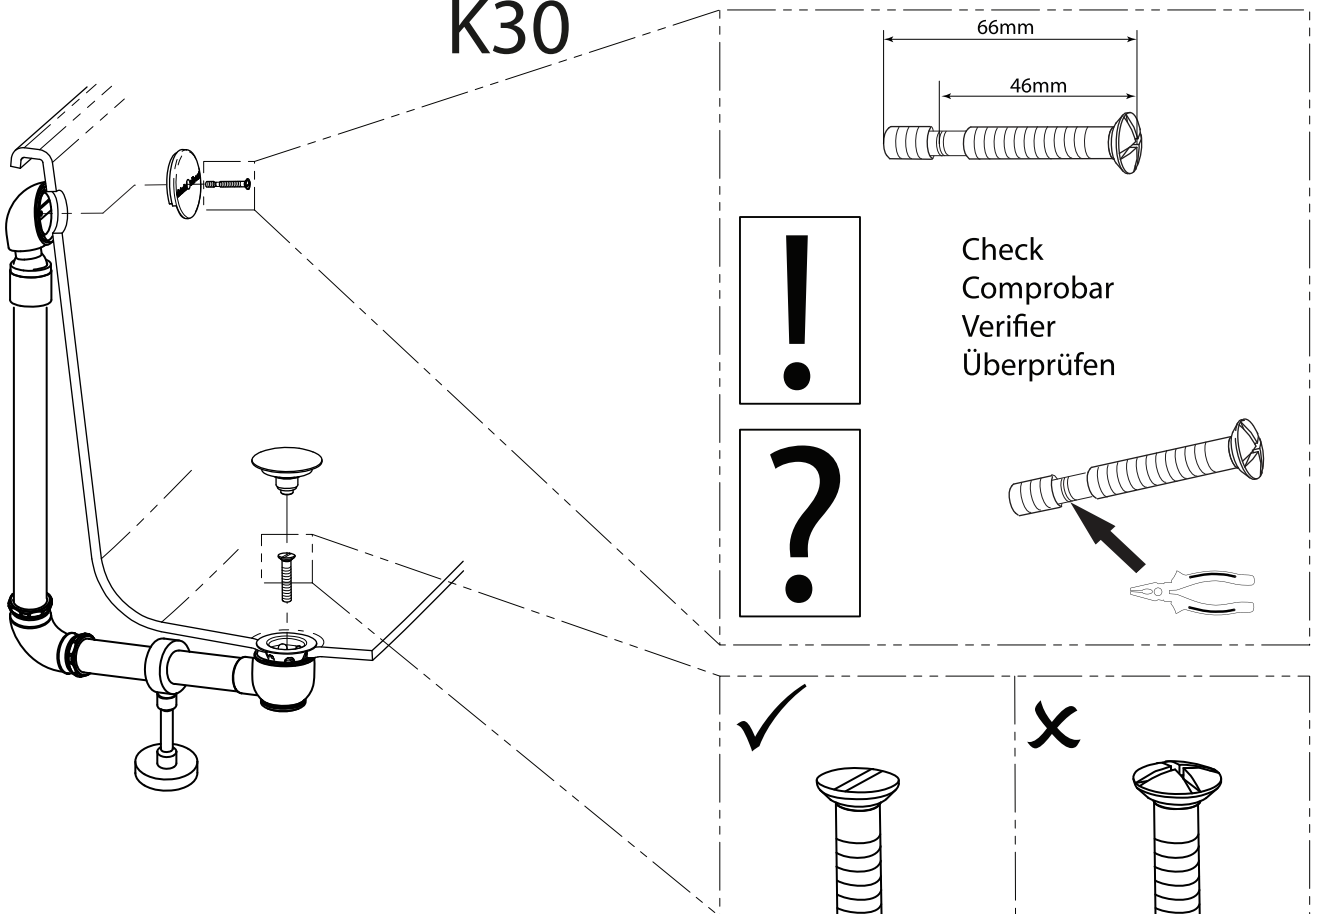

K30/K31

Fitting instructions
Notice d'installation
Instrucciones de montaje
Montageanleitung
Istruzioni di montaggio
Montagehandleiding
Instrukcja montażu
Указания по креплению

1. Overflow Body with Swivel Head
2. Vertical Tube
3. Elbow
4. Bracket Stem
5. Bracket Flange
6. Bracket Base
7. Horizontal Tube
8. Washer
9. Washer
10. Nut
11. Finishing Tube
12. Tube Flange
13. Washer
14. Waste Body
15. O Ring
16. Washer
17. Strainer
18. Screw
19. Bracket
20. Nut (x2)
21. Washer (x2)
22. Chain (K31 Only)
23. Overflow Plate (K31 Only)
24. Screw (K31 Only)
25. Plug (K31 Only)
26. Screw Cover (K31 Only)
27. Clicker Plug (K30 Only)
28. Snip Screw (K30 Only)
29. Overflow Plate (K30 Only)
30. Washer
31. P Trap

1.

2a.

K31

2b.

K30

3.

4.

5.