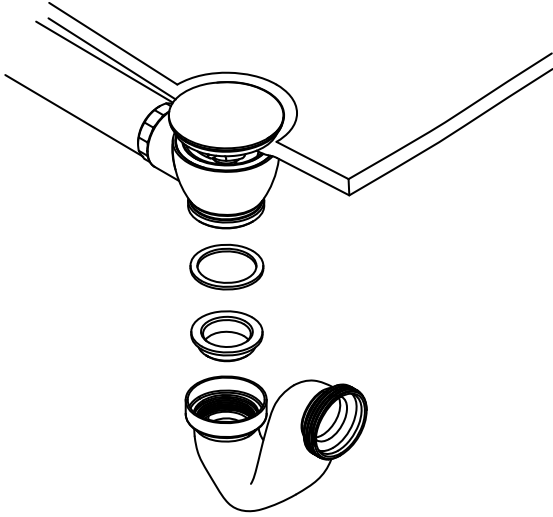

K30/K31

Fitting instructions
Notice d'installation
Instrucciones de montaje
Montageanleitung
Istruzioni di montaggio
Montagehandleiding
Instrukcja montażu
Указания по креплению

1. Overflow Body with Swivel Head
2. Vertical Tube
3. Elbow
4. Bracket Stem
5. Bracket Flange
6. Bracket Base
7. Horizontal Tube
8. Washer
9. Washer
10. Nut
11. Finishing Tube
12. Tube Flange
13. Washer
14. Waste Body
15. O Ring
16. Washer
17. Strainer
18. Screw
19. Bracket
20. Nut (x2)
21. Washer (x2)
22. Chain (K31 Only)
23. Overflow Plate (K31 Only)
24. Screw (K31 Only)
25. Plug (K31 Only)
26. Screw Cover (K31 Only)
27. Clicker Plug (K30 Only)
28. Snip Screw (K30 Only)
29. Overflow Plate (K30 Only)
30. Washer
31. P Trap

1.

2a.

K31

2b.

K30

3.

4.

5.