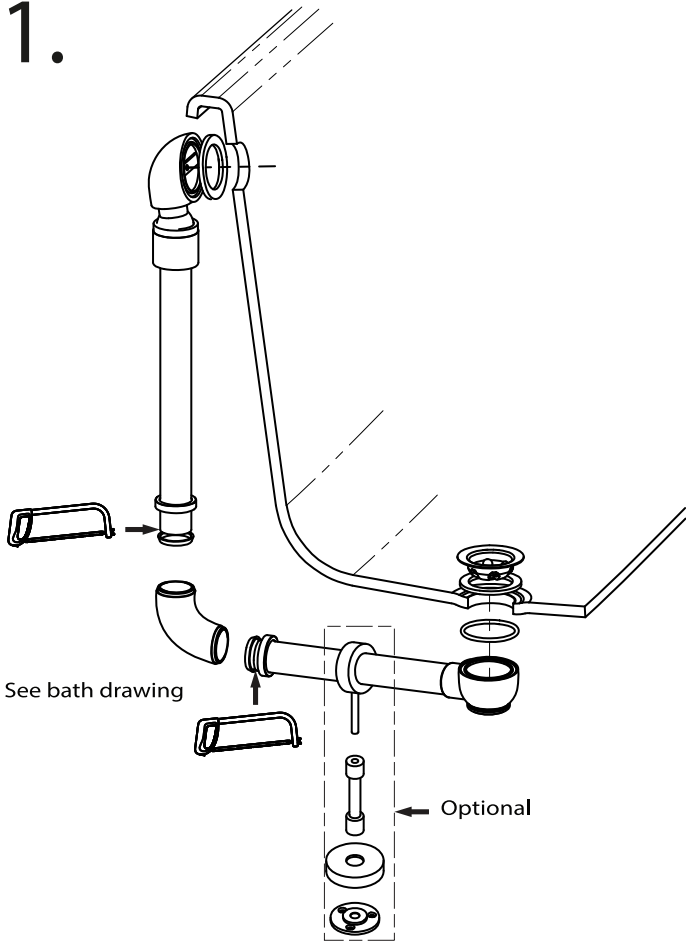

K30/K31

Fitting instructions
Notice d'installation
Instrucciones de montaje
Montageanleitung
Istruzioni di montaggio
Montagehandleiding
Instrukcja montażu
Указания по креплению

1. Overflow Body with Swivel Head
2. Vertical Tube
3. Elbow
4. Bracket Stem
5. Bracket Flange
6. Bracket Base
7. Horizontal Tube
8. Washer
9. Washer
10. Nut
11. Finishing Tube
12. Tube Flange
13. Washer
14. Waste Body
15. O Ring
16. Washer
17. Strainer
18. Screw
19. Bracket
20. Nut (x2)
21. Washer (x2)
22. Chain (K31 Only)
23. Overflow Plate (K31 Only)
24. Screw (K31 Only)
25. Plug (K31 Only)
26. Screw Cover (K31 Only)
27. Clicker Plug (K30 Only)
28. Snip Screw (K30 Only)
29. Overflow Plate (K30 Only)
30. Washer
31. P Trap

1.

2a.

K31

2b.

K30

3.

4.

5.