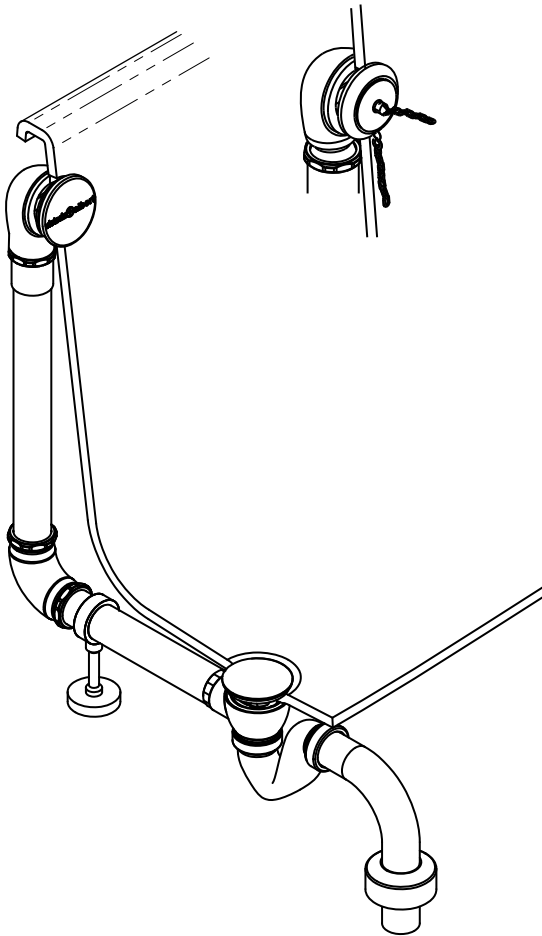

K30/K31

Fitting instructions
Notice d'installation
Instrucciones de montaje
Montageanleitung
Istruzioni di montaggio
Montagehandleiding
Instrukcja montażu
Указания по креплению

1. Overflow Body with Swivel Head
2. Vertical Tube
3. Elbow
4. Bracket Stem
5. Bracket Flange
6. Bracket Base
7. Horizontal Tube
8. Washer
9. Washer
10. Nut
11. Finishing Tube
12. Tube Flange
13. Washer
14. Waste Body
15. O Ring
16. Washer
17. Strainer
18. Screw
19. Bracket
20. Nut (x2)
21. Washer (x2)
22. Chain (K31 Only)
23. Overflow Plate (K31 Only)
24. Screw (K31 Only)
25. Plug (K31 Only)
26. Screw Cover (K31 Only)
27. Clicker Plug (K30 Only)
28. Snip Screw (K30 Only)
29. Overflow Plate (K30 Only)
30. Washer
31. P Trap

1.

2a.

K31

2b.

K30

3.

4.

5.