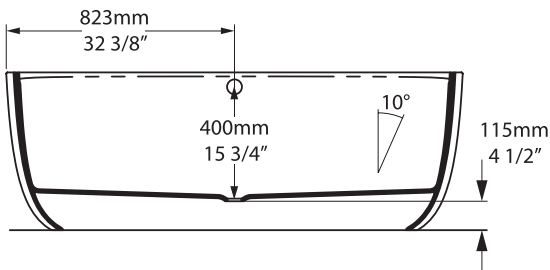

Tubo taps - TU-21

Eldon

ELD-N-SW-NO / ELD-N-SW-OF

Side view

Section BB
Shown with
K60/K61 waste kit

Front view

Section AA

Tap holes can be drilled by installer
 Armaturenlöcher können leicht vom Installateur gebohrt werden
 Les trous de robinetterie peuvent être percés par l'installateur
 Pueden ser perforados por el instalador
 I fori per rubinetti possono essere perforati dall'installatore

*All measurements subject to +/-5% tolerance
 *Overflow hole not drilled