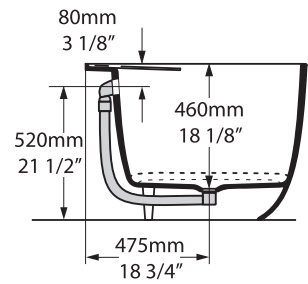

Tubo taps - TU-21

Eldon

ELD-N-SW-NO / ELD-N-SW-OF

Side view

Section BB
Shown with
K60/K61 waste kit

Front view

Section AA

Tap holes can be drilled by installer
 Armaturenlöcher können leicht vom Installateur gebohrt werden
 Les trous de robinetterie peuvent être percés par l'installateur
 Pueden ser perforados por el instalador
 I fori per rubinetti possono essere perforati dall'installatore

*All measurements subject to +/-5% tolerance
 *Overflow hole not drilled