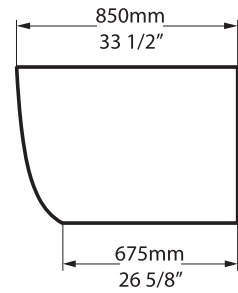

Tubo taps - TU-21

Eldon

ELD-N-SW-NO / ELD-N-SW-OF

Side view

Section BB
Shown with
K60/K61 waste kit

Front view

Section AA

Tap holes can be drilled by installer
 Armaturenlöcher können leicht vom Installateur gebohrt werden
 Les trous de robinetterie peuvent être percés par l'installateur
 Pueden ser perforados por el instalador
 I fori per rubinetti possono essere perforati dall'installatore

*All measurements subject to +/-5% tolerance
 *Overflow hole not drilled