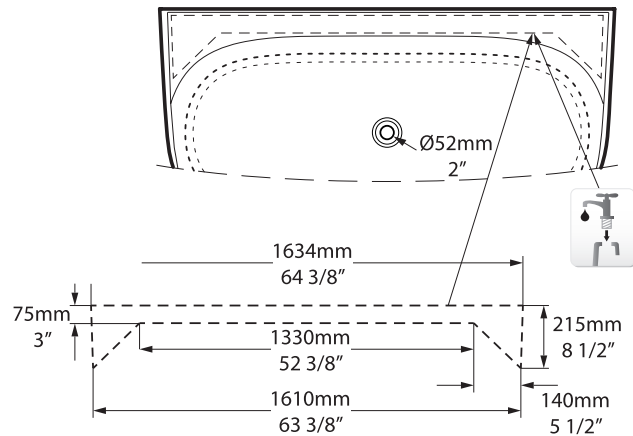

Tubo taps - TU-21

Eldon

ELD-N-SW-NO / ELD-N-SW-OF

Side view

Section BB
Shown with
K60/K61 waste kit

Front view

Section AA

Tap holes can be drilled by installer
 Armaturenlöcher können leicht vom Installateur gebohrt werden
 Les trous de robinetterie peuvent être percés par l'installateur
 Pueden ser perforados por el instalador
 I fori per rubinetti possono essere perforati dall'installatore

*All measurements subject to +/-5% tolerance
 *Overflow hole not drilled