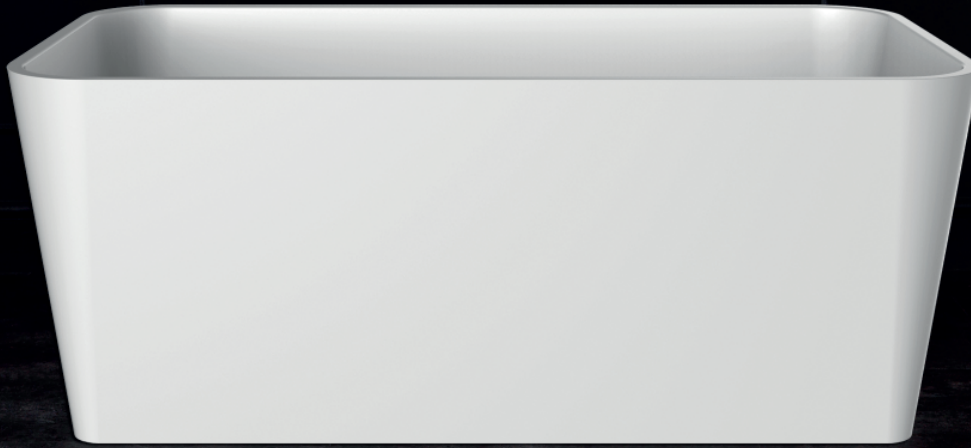

Edge

EDG-N-xx-NO

 **Contemporary double-ended bath**

- Made from QUARRYCAST™
 - One piece casting of Volcanic Limestone™ and resin
 - Harder & more durable than acrylic
- Easy clean high gloss finish
- Exterior can be painted
- 25 year guarantee
- Available in six standard paint finishes, or explore our spectrum of new RAL colours in gloss or matt finishes

 **Moderne symmetrische Badewanne**

- Hergestellt aus QUARRYCAST™
 - Ein Gussteil aus seltenem vulkanischen Kalkstein und Harz
 - Härter und haltbarer als Acryl
- Leicht zu reinigende glänzende Oberfläche
- Außenseite überstreichbar
- 25 Jahre Garantie
- Erhältlich in sechs Standardfarben sowie unserem neuen Spektrum an aktuellen RAL-Farben in Glanz oder matt