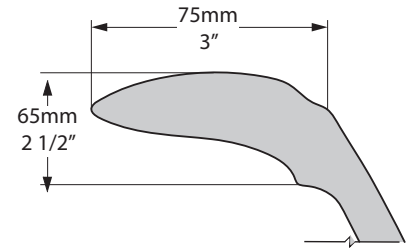

Overflow hole
Mit Überlauf
Avec trou de trop-plein
Con agujero rebosadero
Troppopieno

K30

K31

Related collections

Drayton 40 basin

Staffordshire Taps - STA-15

Drayton

DRA-N-xx-OF

Top view

Rim Detail

Side view

Front view

Section BB

Section AA

Shown with K31 waste kit

*All measurements subject to +/-5% tolerance