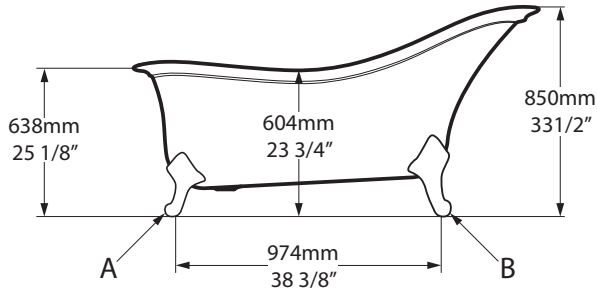

Overflow hole
Mit Überlauf
Avec trou de trop-plein
Con agujero rebosadero
Troppopieno

K30

K31

Related collections

Drayton 40 basin

Staffordshire Taps - STA-15

Drayton

DRA-N-xx-OF

Top view

Rim Detail

Side view

Front view

Section BB

Section AA

Shown with K31 waste kit

*All measurements subject to +/-5% tolerance