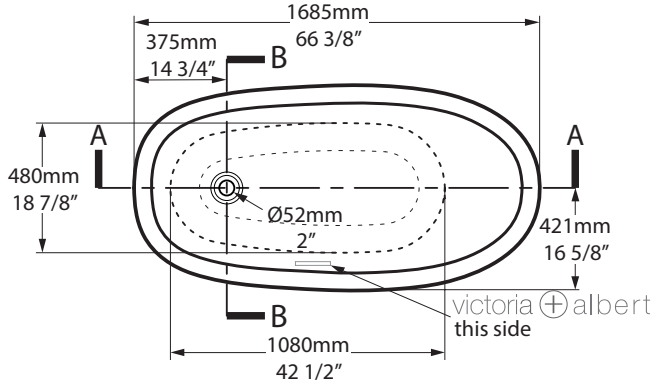

Overflow hole
Mit Überlauf
Avec trou de trop-plein
Con agujero rebosadero
Troppopieno

K30

K31

Related collections

Drayton 40 basin

Staffordshire Taps - STA-15

Drayton

DRA-N-xx-OF

Top view

Rim Detail

Side view

Front view

Section BB

Section AA

Shown with K31 waste kit

*All measurements subject to +/-5% tolerance