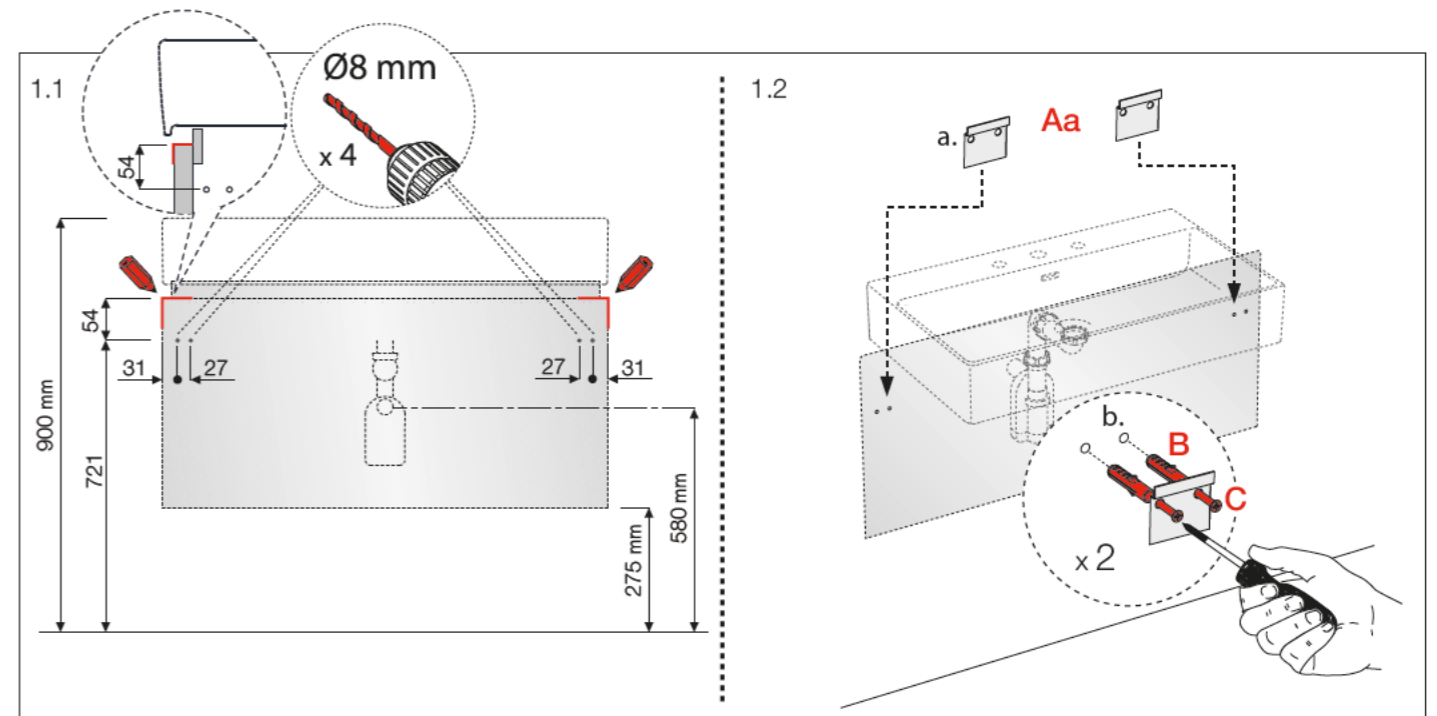

01/18 4 9853 0 160 000 1