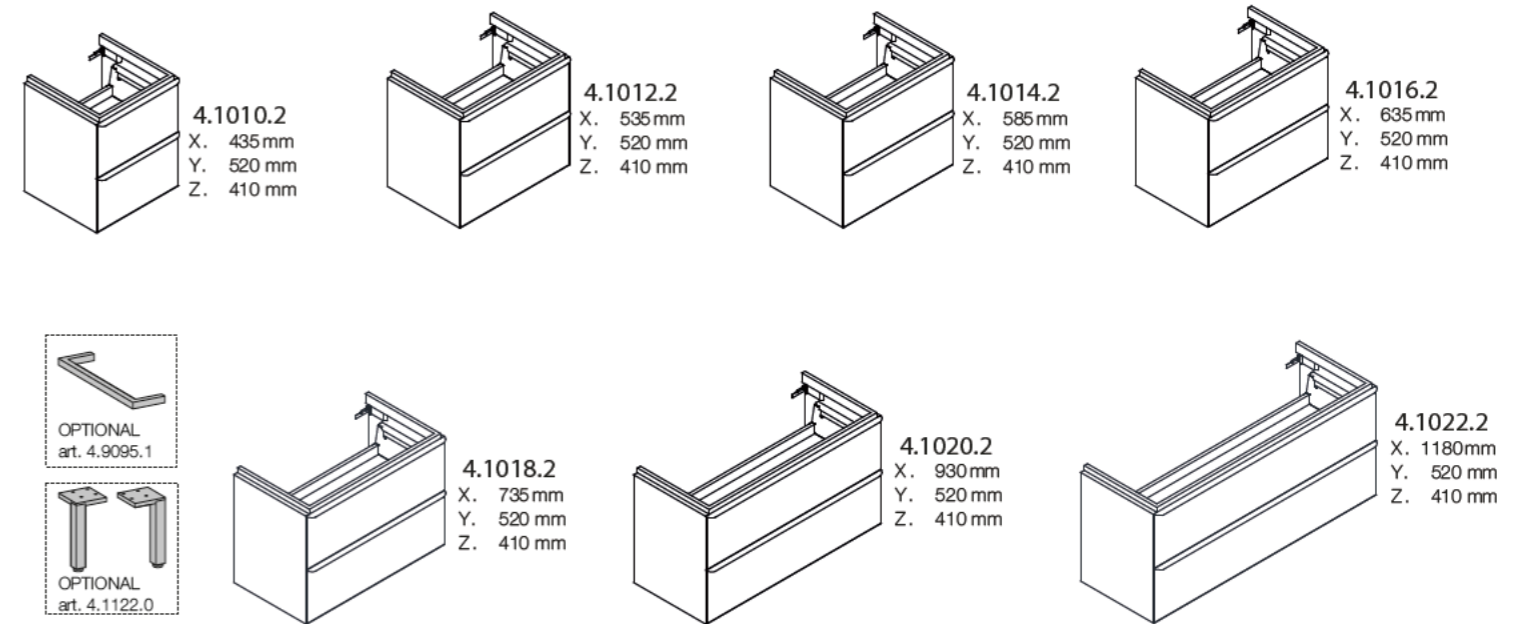

SPACE Vanity unit

Garantie/haftung nur bei Montage gemäss Anleitung.
 Responsabilité/garantie à condition d'observer les instructions de montage.
 Garanzia valida solo se si rispettano le istruzioni di montaggio.
 The warranty/liability only applies when installation is effected as per the instructions.
 La garantía solamente será válida si se siguen las instrucciones de instalación.
 Garantie/aansprakelijkheid uitsluitend van kracht indien volgens de instructies is geïnstalleerd.
 Záruka a ručení za vady jsou poskytovány za podmínky, že montáž je provedena v souladu s tímto návodem.
 Garantija taikoma tik tuo atveju, kai montavimas yra atliktas tiksliai pagal instrukciją.
 Gwarancja obejmuje wyrób jedynie wówczas gdy montaż został przeprowadzony zgodnie z instrukcją.
 Szavatosság/jótállás csak az útmutató szerinti szerelés esetén.
 Мы предоставляем гарантию и несем ответственность, только если монтаж произведен в соответствии с инструкцией по монтажу.
 Гаранцията/отговорността е валидна само когато монтажът е изпълнен както е указано в инструкцията.