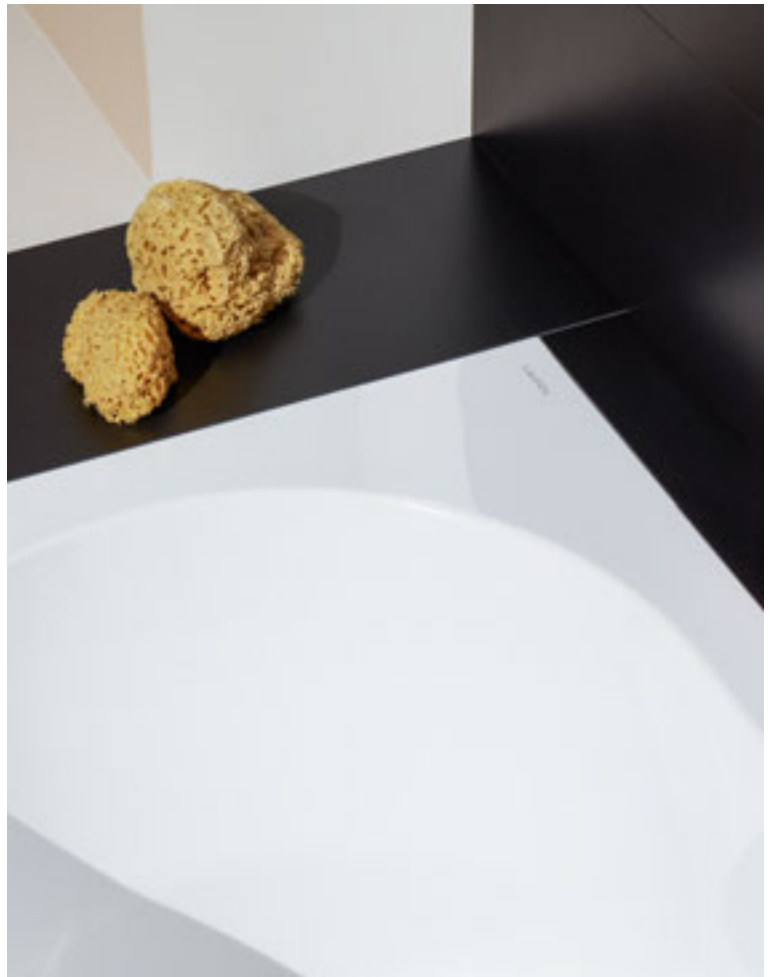

LAUFEN PRO bathtub, drop-in version made of Marbond
LAUFEN PRO Badewanne, Einbauversion aus Marbond