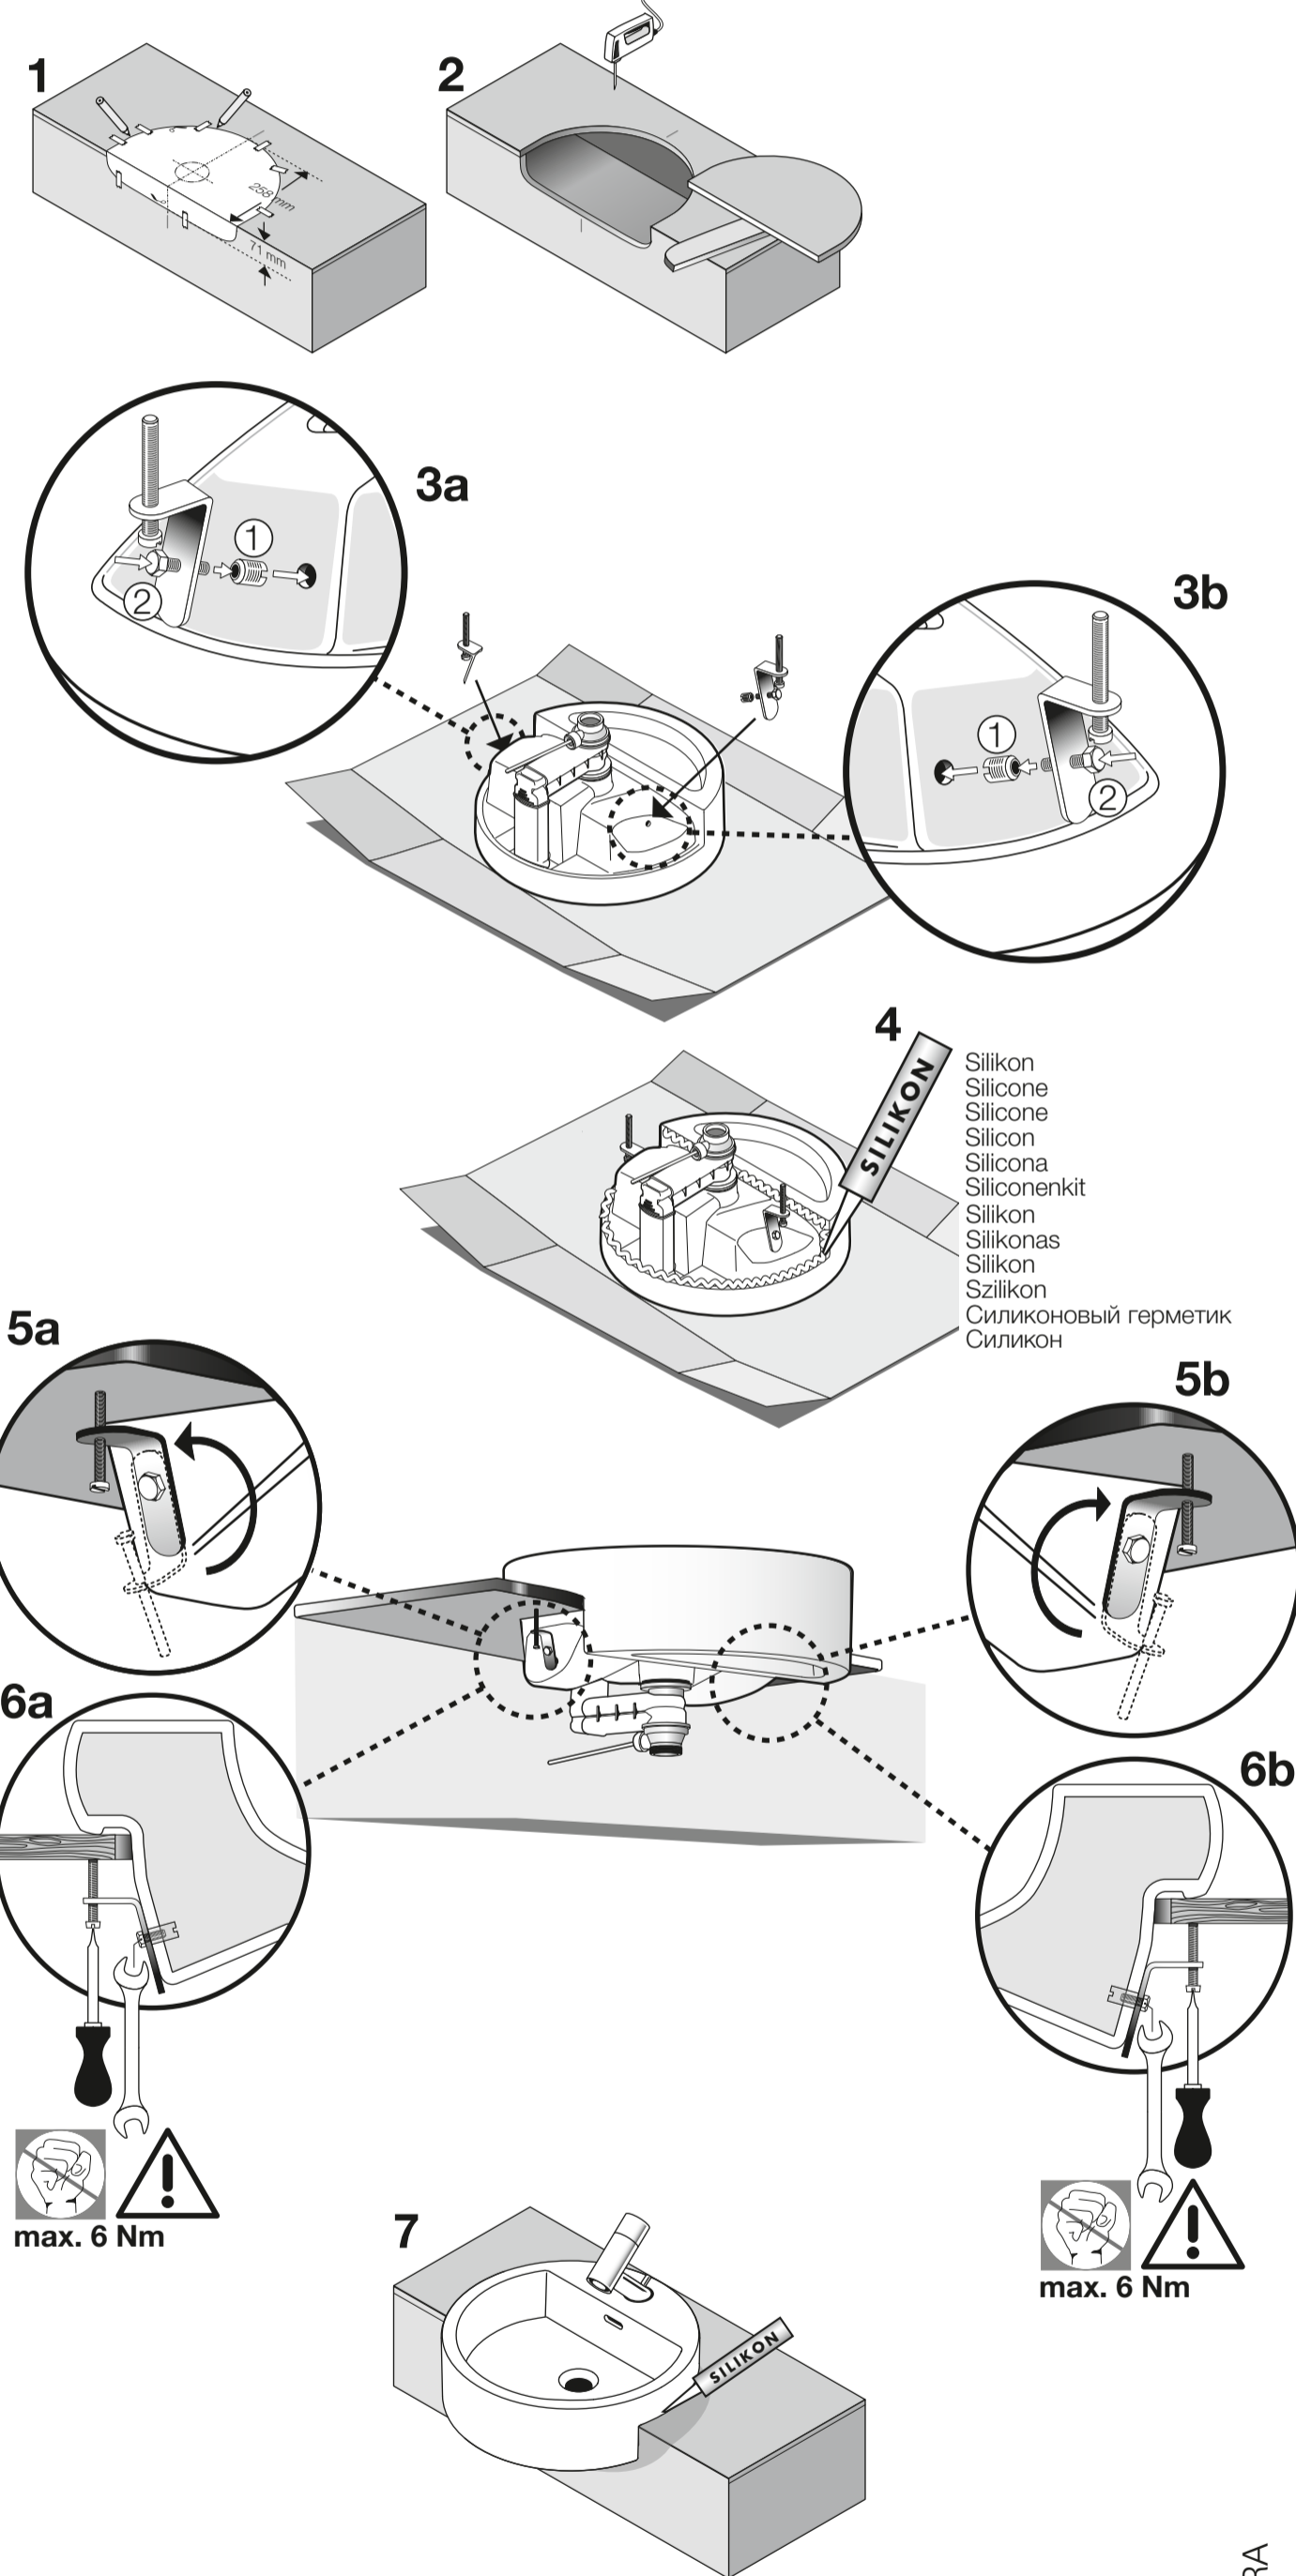

LAUFEN

Living City

8.1343.1
Halbeinbau-Waschtisch
Vasque semi-encastree
Lavabo semincasso
Semi-recessed basin
Lavabo semiempotrable
Halfinbouwwastafel
Částečně vestavěný umývací stůl
Pusiau įmontuotas praustuvas
Umywalka do częściowej zabudowy
Félig beépített mosdóasztal
Наполовину встроенный умывальник
Плот за миене за вграждане наполовина

8.9815.3
Schablone
Gabarit
Sagoma
Template
Plantilla
Sjabloon
Šablona
Šablonas
Szablon
Sablon
Лекало
Шаблон

LAUFEN
Laufen Bathrooms AG
Wahlenstrasse 46
CH-4242 Laufen, Switzerland
www.laufen.com

DE/FR/IT/EN/ES/NL/CS/LT/PL/HU/RU/BG

18/10/13 8.9815.3.000.000.1 KRA