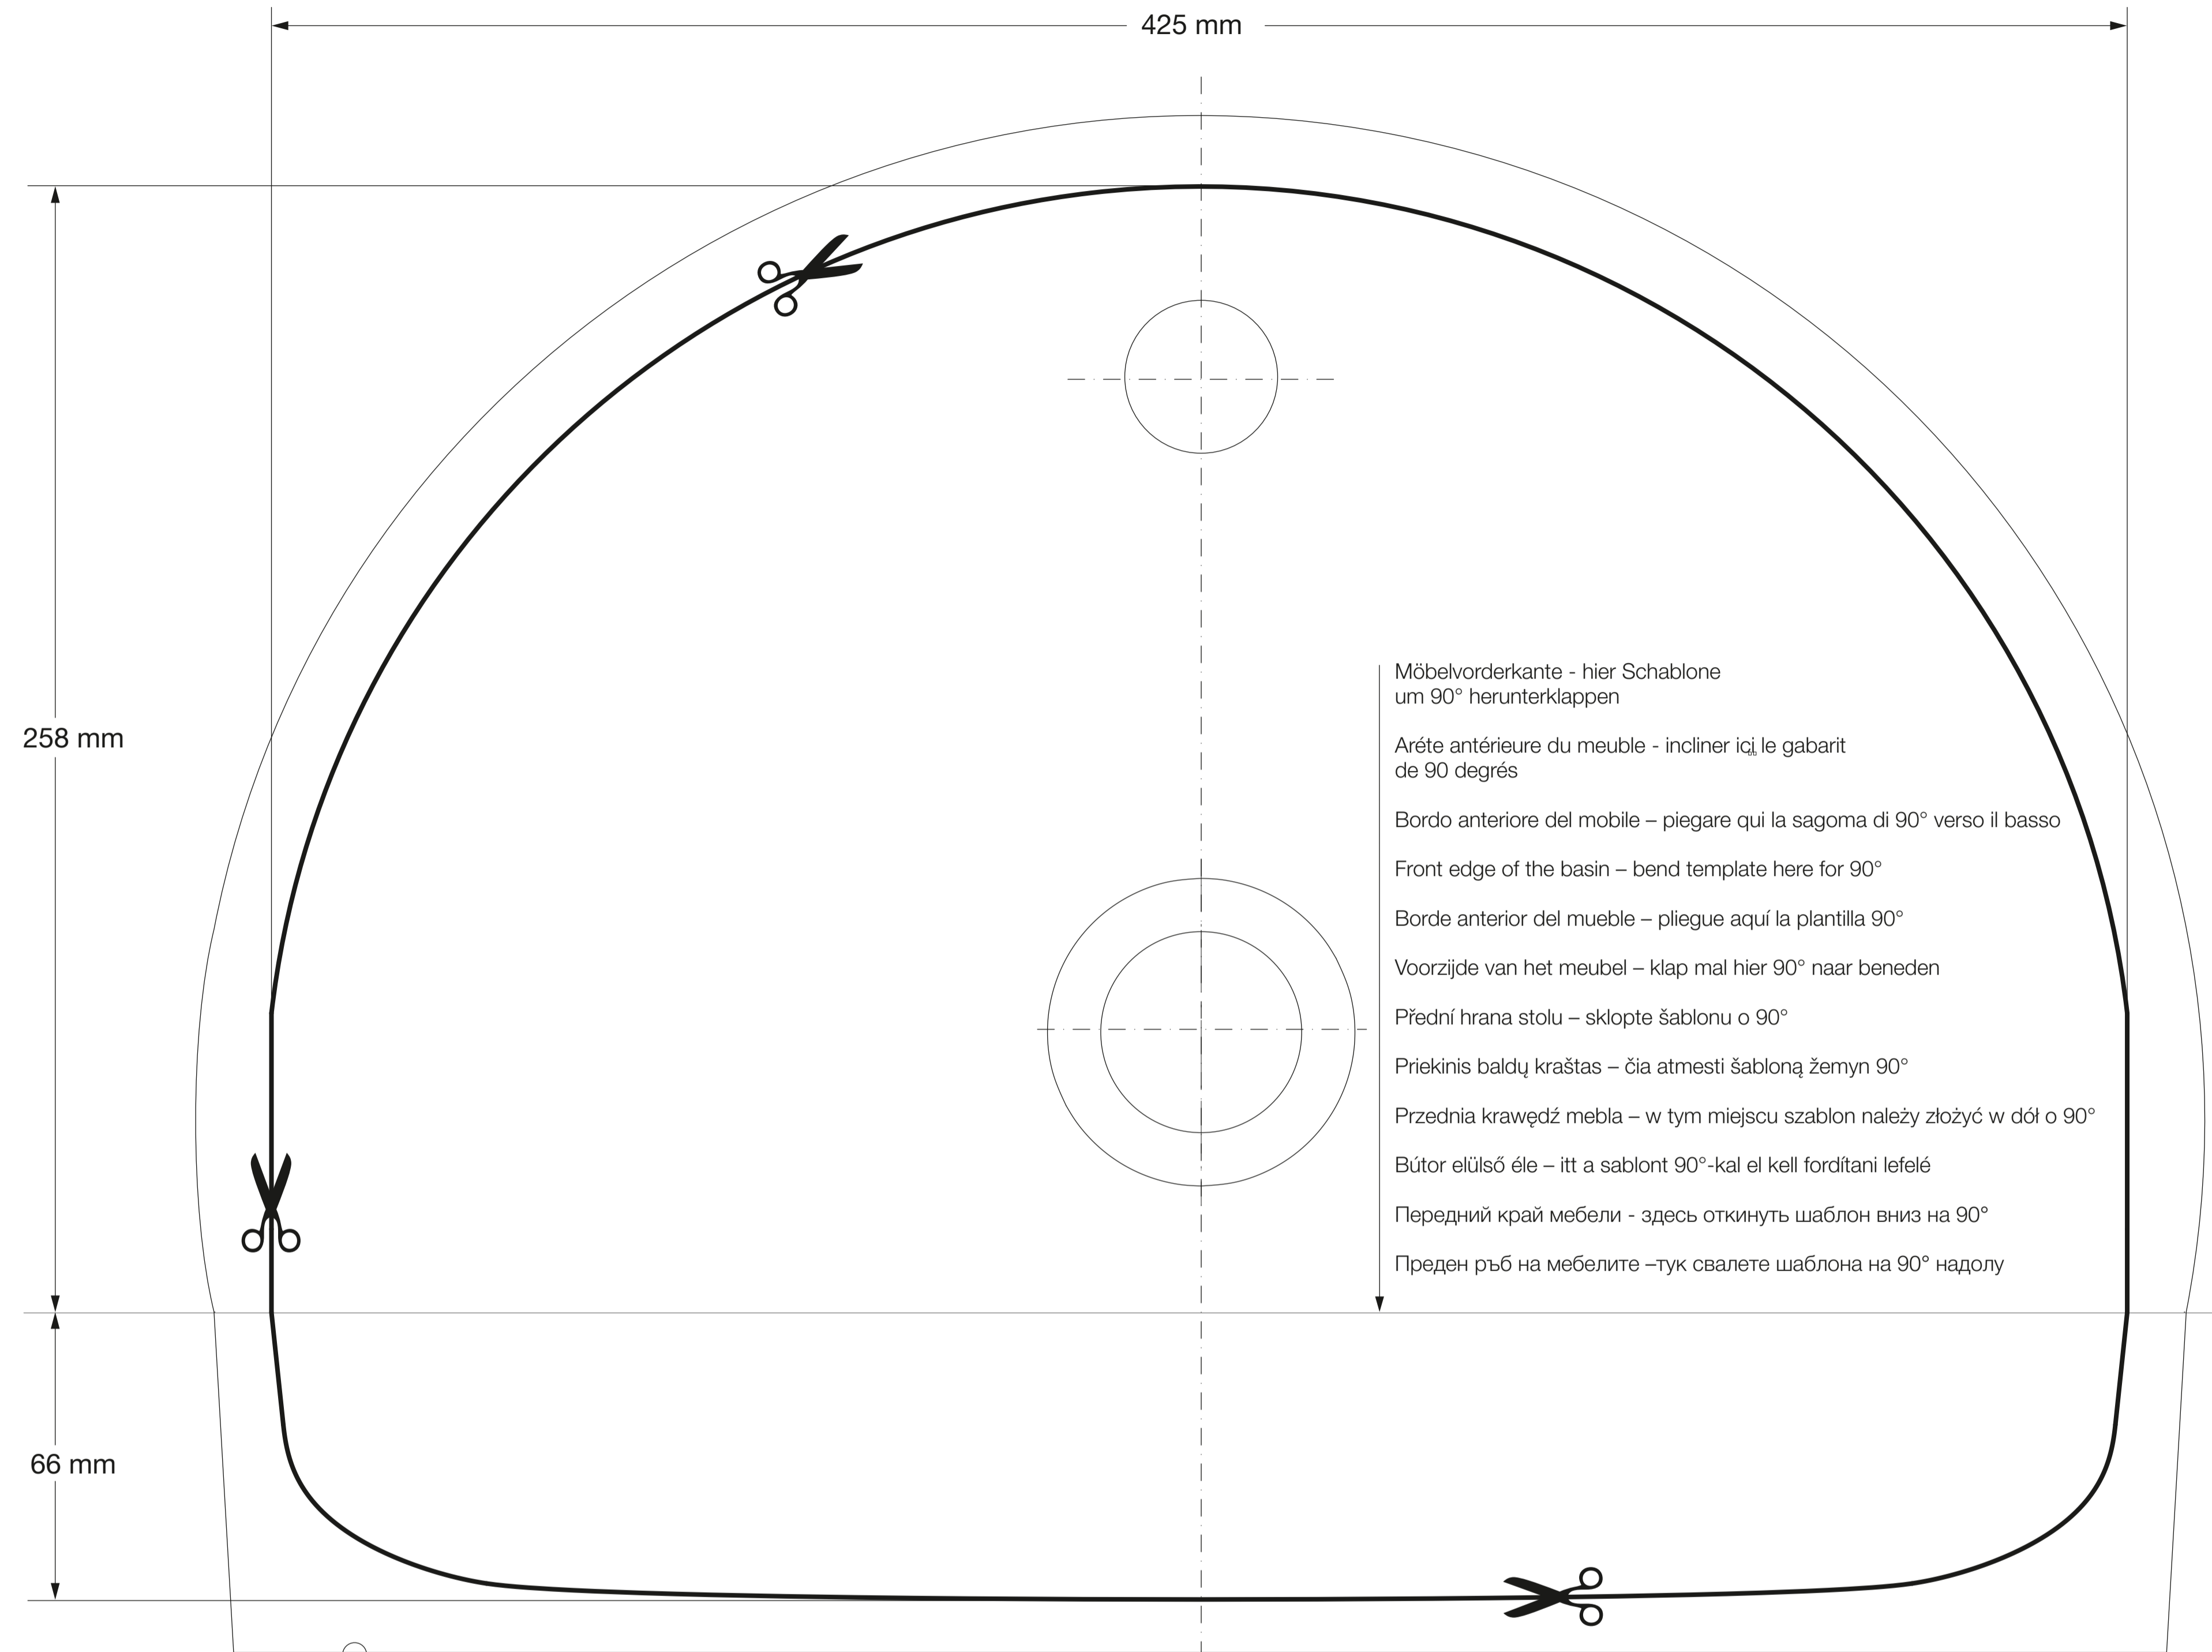

LAUFEN

Living City

8.1343.1
 Halbeinbau-Waschtisch
 Vasque semi-encastree
 Lavabo semincasso
 Semi-recessed basin
 Lavabo semiempotrable
 Halfinbouwwastafel
 Částečně vestavěný umývací stůl
 Pusiau įmontuotas praustuvas
 Umywalka do częściowej zabudowy
 Félig beépített mosdóasztal
 Наполовину встроенный умывальник
 Плот за миене за вграждане наполовина

DE/FR/IT/EN/ES/NL/CS/LT/PL/HU/RU/BG

18/10/13 8.9815.3.000.000.1 KRA

Möbelvorderkante - hier Schablone um 90° herunterklappen
 Arête antérieure du meuble - incliner ici le gabarit de 90 degrés
 Bordo anteriore del mobile - piegare qui la sagoma di 90° verso il basso
 Front edge of the basin - bend template here for 90°
 Borde anterior del mueble - pliegue aquí la plantilla 90°
 Voorzijde van het meubel - klap mal hier 90° naar beneden
 Přední hrana stolu - sklopte šablonu o 90°
 Priekinis baldų kraštas - čia atmesti šabloną žemyn 90°
 Przednia krawędź mebla - w tym miejscu szablon należy złożyć w dół o 90°
 Bútor elülső éle - itt a sablont 90°-kal el kell fordítani lefelé
 Передний край мебели - здесь откинуть шаблон вниз на 90°
 Преден ръб на мебелите - тук свалете шаблона на 90° надолу

Aussenkontur Keramik
 Contour externe ceramique
 Profilo esterno ceramica
 Outer Contour Ceramic
 Contorno exterior cerámica
 Buitenste omtrek keramiek
 Tvarovaná keramika
 Kontúra keramika
 Kształt ceramiki
 A kerámia külső kontúrja
 Формы керамики
 Керамична форма