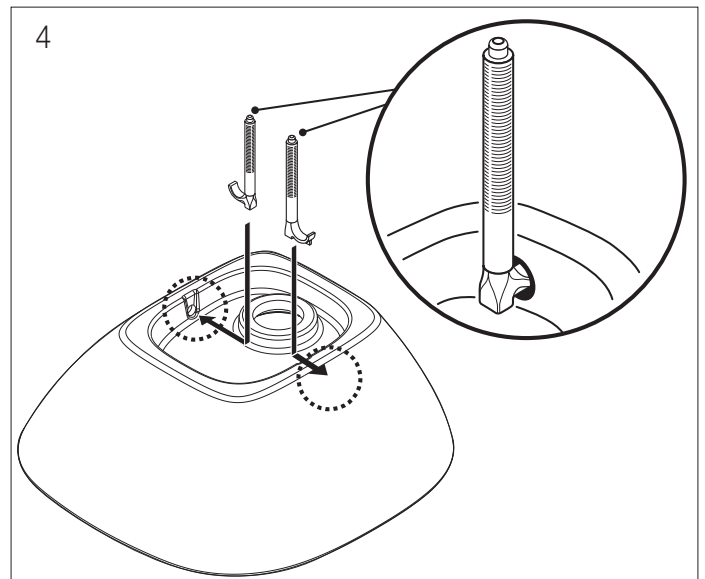

# LAUFEN INO

8.1230.0  
Waschtisch-Schale  
Vasque pour table de toilette  
Bacino  
Washbasin in bowl  
Lavabo de sobreencimera  
Waskom

Umyvadlová mísa  
Praštuvas – dubuo  
Umywalka nablutowa  
Mosdóta  
Раковина-чаша  
Стоящ умивалник

# LAUFEN INO

8.1230.2  
Waschtisch-Schale  
Vasque pour table de toilette  
Bacino  
Washbasin in bowl  
Lavabo de sobreencimera  
Waskom

Umyvadlová mísa  
Praštuvas – dubuo  
Umywalka nablutowa  
Mosdóta  
Раковина-чаша  
Стоящ умивалник