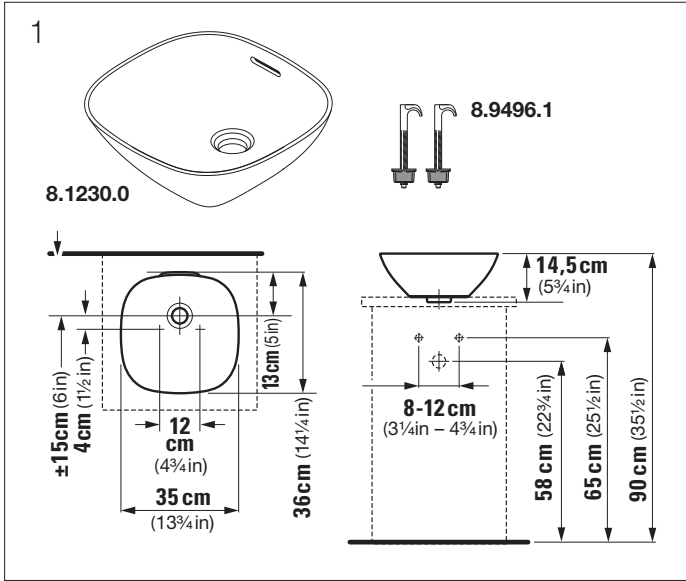

# LAUFEN INO

8.1230.0  
Waschtisch-Schale  
Vasque pour table de toilette  
Bacino  
Washbasin in bowl  
Lavabo de sobreencimera  
Waskom

Umyvadlová mísa  
Praštuvas – dubuo  
Umywalka nablutowa  
Mosdóta  
Раковина-чаша  
Стоящ умивалник

# LAUFEN INO

8.1230.2  
Waschtisch-Schale  
Vasque pour table de toilette  
Bacino  
Washbasin in bowl  
Lavabo de sobreencimera  
Waskom

Umyvadlová mísa  
Praštuvas – dubuo  
Umywalka nablutowa  
Mosdóta  
Раковина-чаша  
Стоящ умивалник