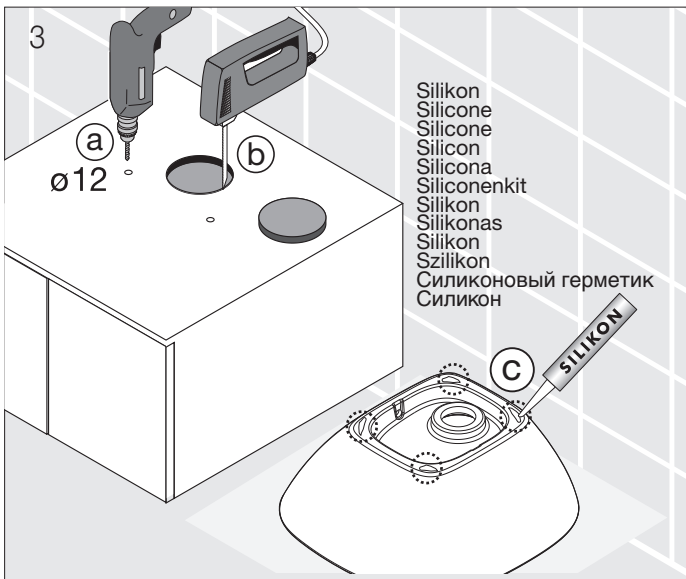

# LAUFEN INO

8.1230.0  
Waschtisch-Schale  
Vasque pour table de toilette  
Bacino  
Washbasin in bowl  
Lavabo de sobreencimera  
Waskom

Umyvadlová mísa  
Praštuvas – dubuo  
Umywalka nablutowa  
Mosdóta  
Раковина-чаша  
Стоящ умивалник

# LAUFEN INO

8.1230.2  
Waschtisch-Schale  
Vasque pour table de toilette  
Bacino  
Washbasin in bowl  
Lavabo de sobreencimera  
Waskom

Umyvadlová mísa  
Praštuvas – dubuo  
Umywalka nablutowa  
Mosdóta  
Раковина-чаша  
Стоящ умивалник