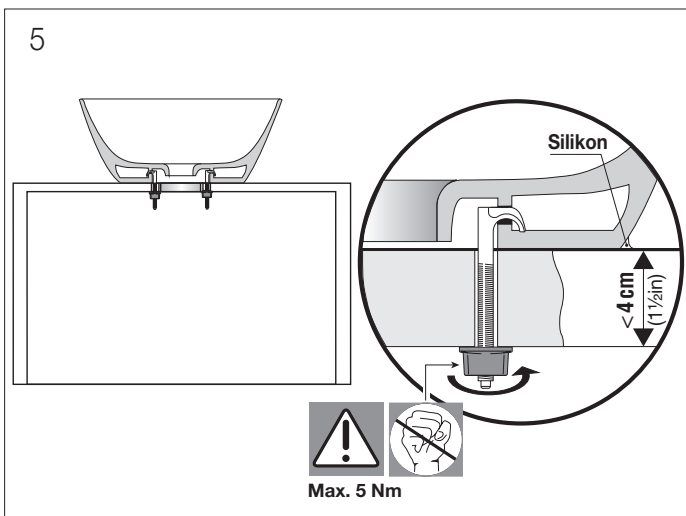

# LAUFEN INO

8.1230.0  
Waschtisch-Schale  
Vasque pour table de toilette  
Bacino  
Washbasin in bowl  
Lavabo de sobreencimera  
Waskom

Umyvadlová mísa  
Praštuvas – dubuo  
Umywalka nablutowa  
Mosdóta  
Раковина-чаша  
Стоящ умивалник

# LAUFEN INO

8.1230.2  
Waschtisch-Schale  
Vasque pour table de toilette  
Bacino  
Washbasin in bowl  
Lavabo de sobreencimera  
Waskom

Umyvadlová mísa  
Praštuvas – dubuo  
Umywalka nablutowa  
Mosdóta  
Раковина-чаша  
Стоящ умивалник