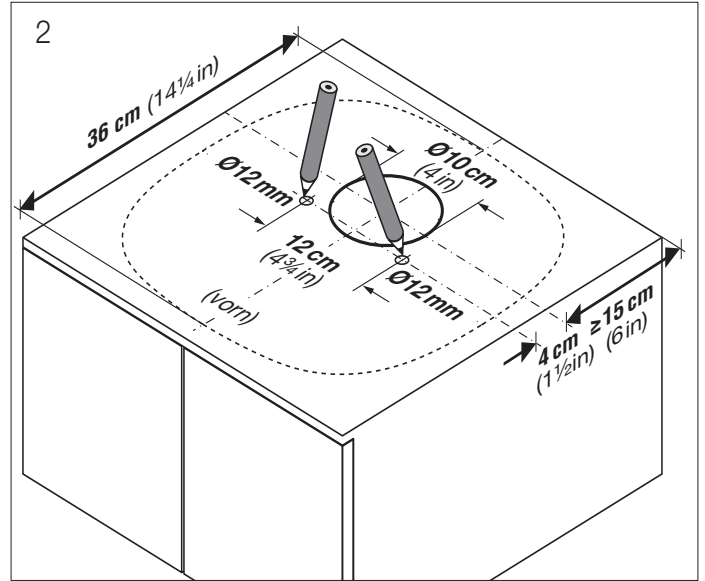

# LAUFEN INO

8.1230.0  
Waschtisch-Schale  
Vasque pour table de toilette  
Bacino  
Washbasin in bowl  
Lavabo de sobreencimera  
Waskom

Umyvadlová mísa  
Praštuvas – dubuo  
Umywalka nablutowa  
Mosdóta  
Раковина-чаша  
Стоящ умивалник

# LAUFEN INO

8.1230.2  
Waschtisch-Schale  
Vasque pour table de toilette  
Bacino  
Washbasin in bowl  
Lavabo de sobreencimera  
Waskom

Umyvadlová mísa  
Praštuvas – dubuo  
Umywalka nablutowa  
Mosdóta  
Раковина-чаша  
Стоящ умивалник