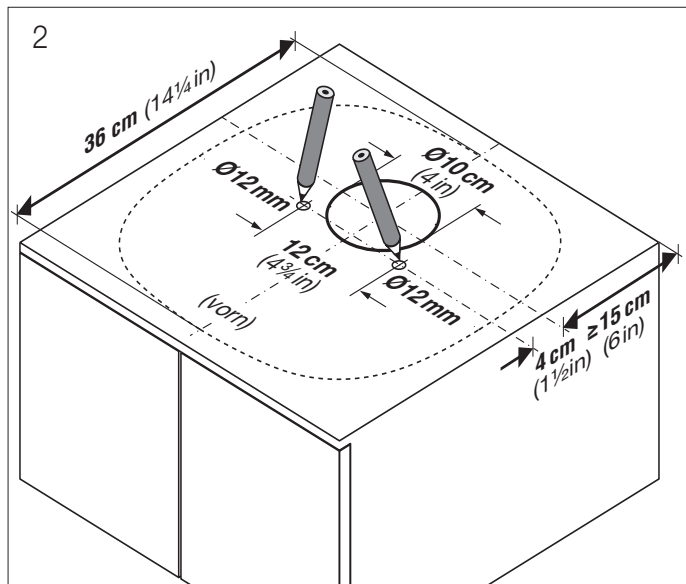

LAUFEN

INO

8.1230.0
 Waschtisch-Schale
 Vasque pour table de toilette
 Bacino
 Washbasin in bowl
 Lavabo de sobreencimera
 Waskom

Umyvadlová miska
 Praustuvus – dubuo
 Umywalka nablutowa
 Mosdóta
 Раковина-чаша
 Стоящ умивалник

LAUFEN INO

8.1230.2
Waschtisch-Schale
Vasque pour table de toilette
Bacino
Washbasin in bowl
Lavabo de sobreencimera
Waskom

Umyvadlová mísa
Praštuvas – dubuo
Umywalka nablatowa
Mosdóta
Раковина-чаша
Стоящ умивалник