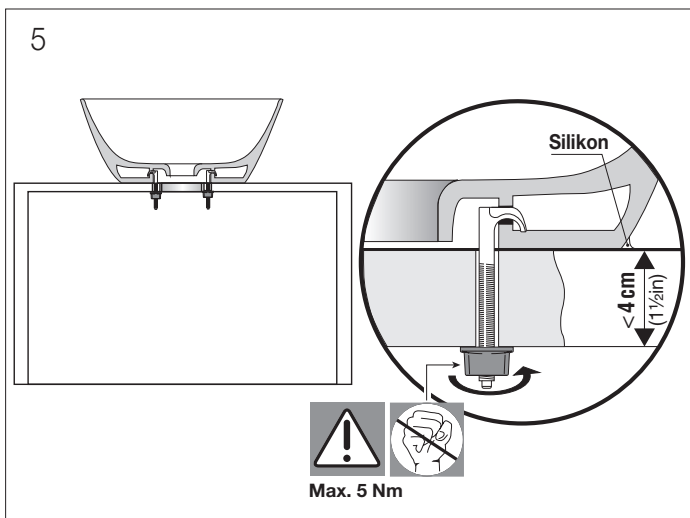

LAUFEN

INO

8.1230.0
 Waschtisch-Schale
 Vasque pour table de toilette
 Bacino
 Washbasin in bowl
 Lavabo de sobreencimera
 Waskom

Umyvadlová miska
 Praustuvus – dubuo
 Umywalka nablutowa
 Mosdóta
 Раковина-чаша
 Стоящ умивалник

LAUFEN INO

8.1230.2
Waschtisch-Schale
Vasque pour table de toilette
Bacino
Washbasin in bowl
Lavabo de sobreencimera
Waskom

Umyvadlová mísa
Praštuvas – dubuo
Umywalka nablatowa
Mosdóta
Раковина-чаша
Стоящ умивалник