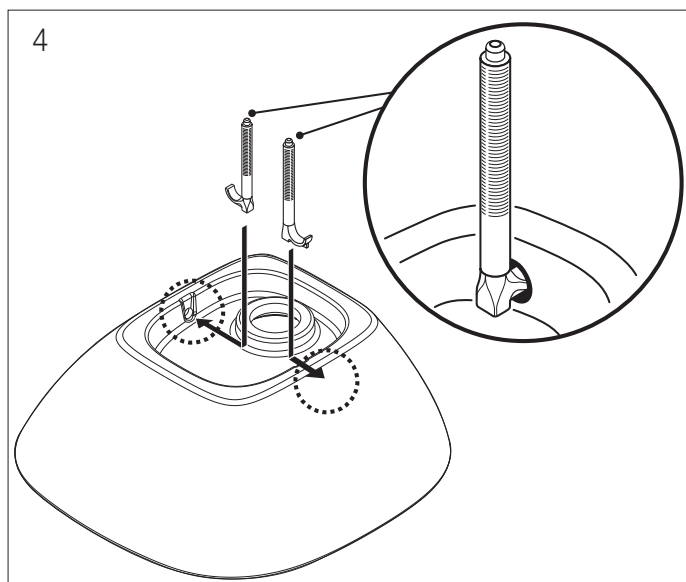

LAUFEN

INO

8.1230.0
 Waschtisch-Schale
 Vasque pour table de toilette
 Bacino
 Washbasin in bowl
 Lavabo de sobreencimera
 Waskom

Umyvadlová miska
 Praustuvus – dubuo
 Umywalka nablutowa
 Mosdóta
 Раковина-чаша
 Стоящ умивалник

LAUFEN INO

8.1230.2
Waschtisch-Schale
Vasque pour table de toilette
Bacino
Washbasin in bowl
Lavabo de sobreencimera
Waskom

Umyvadlová mísa
Praštuvas – dubuo
Umywalka nablatowa
Mosdóta
Раковина-чаша
Стоящ умивалник