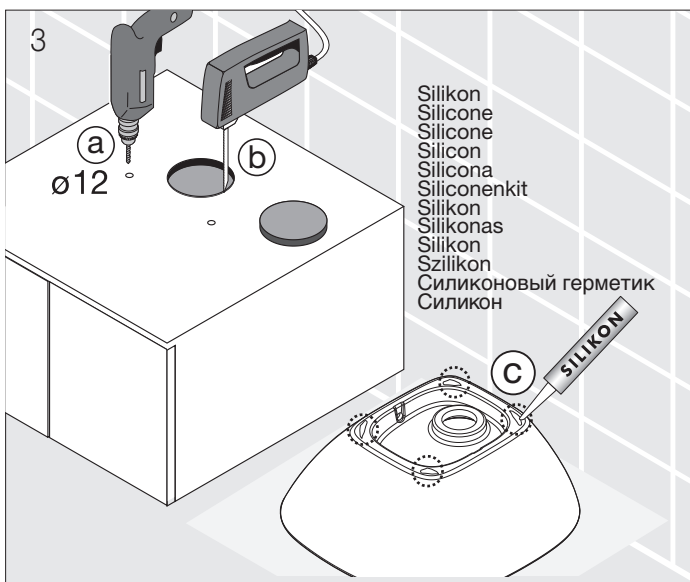

LAUFEN

INO

8.1230.0
 Waschtisch-Schale
 Vasque pour table de toilette
 Bacino
 Washbasin in bowl
 Lavabo de sobreencimera
 Waskom

Umyvadlová miska
 Praustuvus – dubuo
 Umywalka nablutowa
 Mosdóta
 Раковина-чаша
 Стоящ умивалник

LAUFEN INO

8.1230.2
Waschtisch-Schale
Vasque pour table de toilette
Bacino
Washbasin in bowl
Lavabo de sobreencimera
Waskom

Umyvadlová mísa
Praštuvas – dubuo
Umywalka nablatowa
Mosdóta
Раковина-чаша
Стоящ умивалник