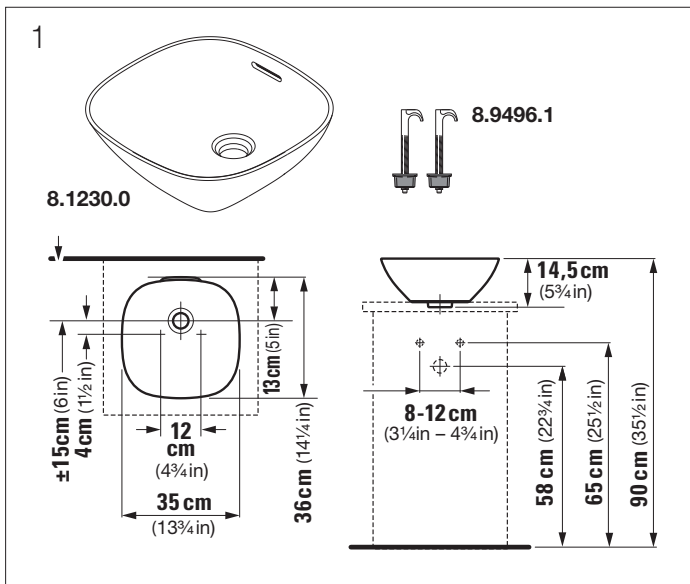

LAUFEN

INO

8.1230.0
 Waschtisch-Schale
 Vasque pour table de toilette
 Bacino
 Washbasin in bowl
 Lavabo de sobreencimera
 Waskom

Umyvadlová miska
 Praustuvus – dubuo
 Umywalka nablutowa
 Mosdóta
 Раковина-чаша
 Стоящ умивалник

LAUFEN INO

8.1230.2
Waschtisch-Schale
Vasque pour table de toilette
Bacino
Washbasin in bowl
Lavabo de sobreencimera
Waskom

Umyvadlová mísa
Praštuvas – dubuo
Umywalka nablatowa
Mosdóta
Раковина-чаша
Стоящ умивалник