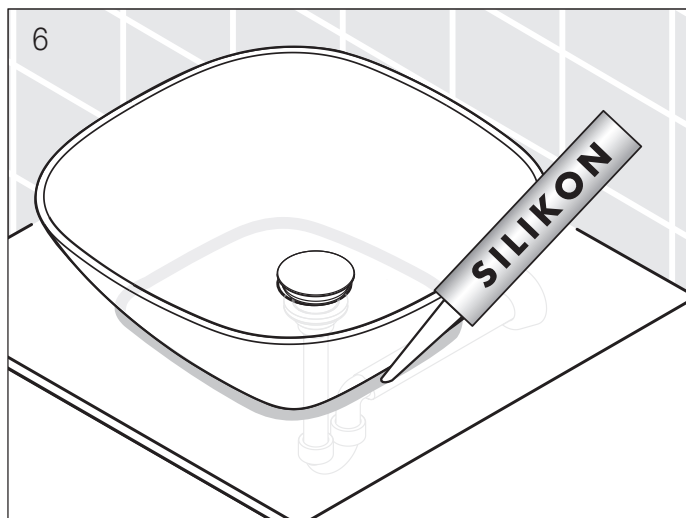

LAUFEN

INO

8.1230.0
 Waschtisch-Schale
 Vasque pour table de toilette
 Bacino
 Washbasin in bowl
 Lavabo de sobreencimera
 Waskom

Umyvadlová miska
 Praustuvus – dubuo
 Umywalka nablutowa
 Mosdóta
 Раковина-чаша
 Стоящ умивалник

LAUFEN INO

8.1230.2
Waschtisch-Schale
Vasque pour table de toilette
Bacino
Washbasin in bowl
Lavabo de sobreencimera
Waskom

Umyvadlová mísa
Praštuvas – dubuo
Umywalka nablatowa
Mosdóta
Раковина-чаша
Стоящ умивалник