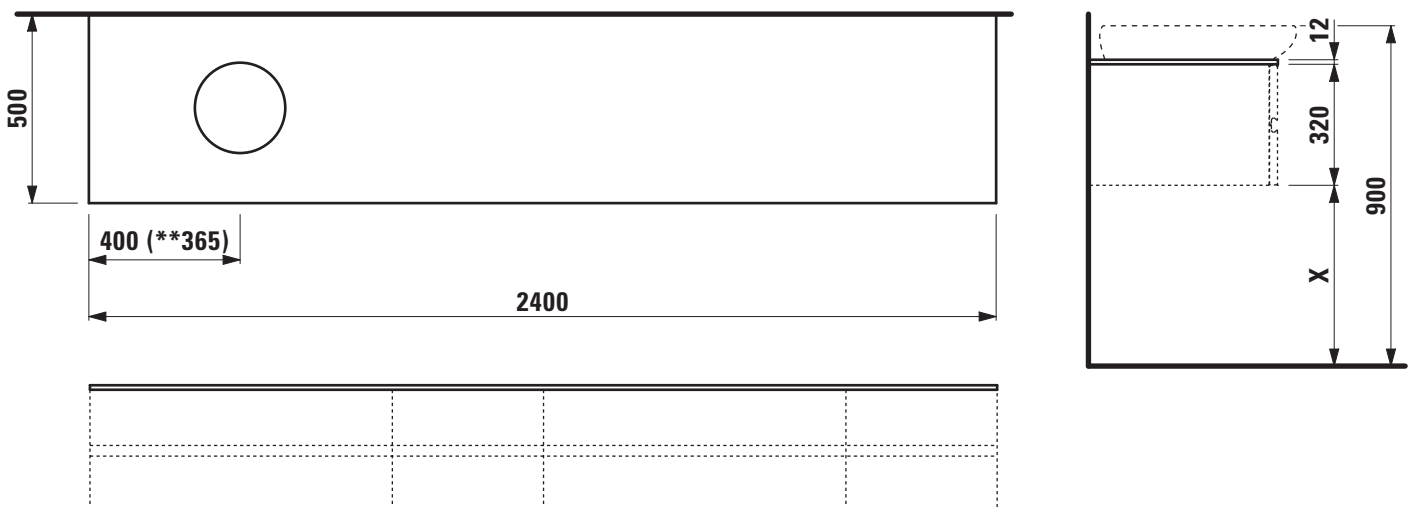

**Abdeckplatte für Waschtischunterbau oben offen  
mit Ausschnitt links  
424602 097 ... 1**

**TECHNISCHE DATEN**

Artikel-Nr.	424602 097 ... 1
SGVSB / ST	242 158 / (noch offen)
Grösse (BxHxT)	2400 x 12 x 500 mm
passend zu	2x Waschtischunterbau oben offen 1200 mm, Artikel-Nr. 424170 1x Waschtisch, Artikel-Nr. 813971, 818971 (Waschtischunterbau-Kombination nur mit 7 Schubladen), 818972, 818973 (mit Abstellfläche auf der rechten Seite)
Ausführung	Korpus – Oberfläche lackiert Echtholz furnier oder technischer Marmor mit Ausschnitt links
Gewicht	630 – 62,0 kg 631 – 80,0 kg

**TECHNISCHE DATEN**

Zubehör exkl.	Waschtischunterbau ohne Abdeckplatte mit Schubladenelement 800 mm links und 400 mm rechts, Artikel-Nr. 424170 097 ... 1
Sonstiges	für ... Möbelfarbe einsetzen

**AUSSCHREIBUNGSTEXT**

Abdeckplatte IL BAGNO ALESSI ONE  
Korpus aus hochverdichteter Dreischicht-Holzspanplatte, unempfindlich gegen Feuchtigkeit.  
Grösse (BxHxT) 2400 x 12 x 500 mm  
1 Ausschnitt links, Artikel-Nr. 424602 097 ... 1  
Möbelfarben: 630 – Noce Canaletto, Oberfläche lackiert Echtholz furnier  
631 – Weiss, technischer Marmor

**TECHNISCHE ZEICHNUNGEN / M 1 : 20**

\*\* = Nur Il Bagno Alessi One 818973 mit Abstellfläche auf der rechten Seite

X = Genaues Mass bei der Montage ermitteln.