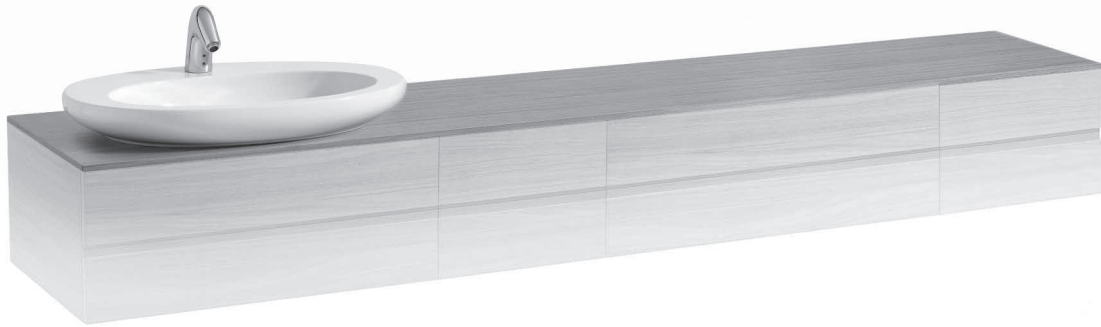

**Abdeckplatte für Waschtischunterbau oben offen  
mit Ausschnitt links  
424602 097 ... 1**

**TECHNISCHE DATEN**

Artikel-Nr.	424602 097 ... 1
SGVSB / ST	242 158 / (noch offen)
Grösse (BxHxT)	2400 x 12 x 500 mm
passend zu	2x Waschtischunterbau oben offen 1200 mm, Artikel-Nr. 424170 1x Waschtisch, Artikel-Nr. 813971, 818971 (Waschtischunterbau-Kombination nur mit 7 Schubladen), 818972, 818973 (mit Abstellfläche auf der rechten Seite)
Ausführung	Korpus – Oberfläche lackiert Echtholz furnier oder technischer Marmor mit Ausschnitt links
Gewicht	630 – 62,0 kg 631 – 80,0 kg

**TECHNISCHE DATEN**

Zubehör exkl.	Waschtischunterbau ohne Abdeckplatte mit Schubladenelement 800 mm links und 400 mm rechts, Artikel-Nr. 424170 097 ... 1
Sonstiges	für ... Möbelfarbe einsetzen

**AUSSCHREIBUNGSTEXT**

Abdeckplatte IL BAGNO ALESSI ONE  
Korpus aus hochverdichteter Dreischicht-Holzspanplatte, unempfindlich gegen Feuchtigkeit.  
Grösse (BxHxT) 2400 x 12 x 500 mm  
1 Ausschnitt links, Artikel-Nr. 424602 097 ... 1  
Möbelfarben: 630 – Noce Canaletto, Oberfläche lackiert Echtholz furnier  
631 – Weiss, technischer Marmor