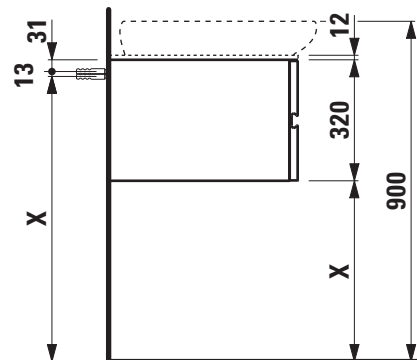

### TECHNISCHE DATEN

Artikel-Nr.	424170 097 ... 1 / 4 Schubladen
SGVSB / ST	242 156 / (noch offen)
Grösse (BxHxT)	1200 x 320 x 500 mm
passend zu	Abdeckplatte 2400 mm, Artikel-Nr. 424602, 424603, 424604, 424624
Ausführung	Korpus/Front – Oberfläche lackiert Echtholz furnier oder Hochglanz lackiert ohne Abdeckplatte, oben offen Schubladenelement links 800 mm Schubladenelement rechts 400 mm integrierte Griffleisten
Gewicht	630 – 47,5 kg 631 – 48,5 kg
Zubehör exkl.	Schubladeneinteilung klein, Artikel-Nr. 492401 097 ... 1 gross, Artikel-Nr. 492402 097 ... 1
Montagematerial inkl.	Befestigungs-Set, Artikel-Nr. 492407 000 000 1

### TECHNISCHE DATEN

Montagematerial exkl.	Raumsparsiphon ohne Steckdichtung, Abgang Ø 40 mm, Artikel-Nr. 894250 000 000 1
Sonstiges	für ... Möbelfarbe einsetzen

### AUSSCHREIBUNGSTEXT

Waschtischunterbau IL BAGNO ALESSI ONE, Korpus/Front aus hochverdichteter Dreischicht-Holzspanplatte, unempfindlich gegen Feuchtigkeit. Grösse (BxHxT) 1200 x 320 x 500 mm  
oben offen, 4 Schubladen mit integrierter Griffleiste  
für Abdeckplatte 2400 mm  
Artikel-Nr. 424170 097 ... 1  
Möbelfarben: 630 – Noce Canaletto, Oberfläche lackiert Echtholz furnier  
631 – Weiss, Hochglanz lackiert mit technischer Marmorplatte

### TECHNISCHE ZEICHNUNGEN / M 1 : 20

X = Genaues Mass bei der Montage ermitteln.