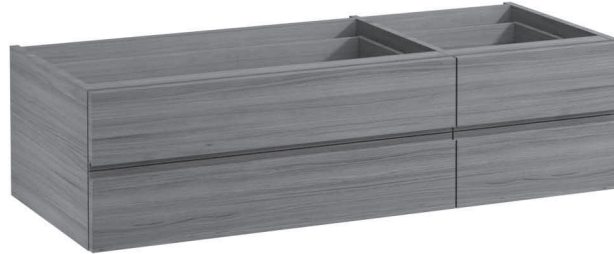

# IL BAGNO ALESSI ONE

## Waschtischunterbau für Abdeckplatte 4 Schubladen 424170 097 ... 1

### TECHNISCHE DATEN

Artikel-Nr.	424170 097 ... 1 / 4 Schubladen
SGVSB / ST	242 156 / (noch offen)
Grösse (BxHxT)	1200 x 320 x 500 mm
passend zu	Abdeckplatte 2400 mm, Artikel-Nr. 424602, 424603, 424604, 424624
Ausführung	Korpus/Front – Oberfläche lackiert Echtholz furnier oder Hochglanz lackiert ohne Abdeckplatte, oben offen Schubladenelement links 800 mm Schubladenelement rechts 400 mm integrierte Griffleisten
Gewicht	630 – 47,5 kg 631 – 48,5 kg
Zubehör exkl.	Schubladeneinteilung klein, Artikel-Nr. 492401 097 ... 1 gross, Artikel-Nr. 492402 097 ... 1
Montagematerial inkl.	Befestigungs-Set, Artikel-Nr. 492407 000 000 1

### AUSSCHREIBUNGSTEXT

Waschtischunterbau IL BAGNO ALESSI ONE, Korpus/Front aus hochverdichteter Dreischicht-Holzspanplatte, unempfindlich gegen Feuchtigkeit. Grösse (BxHxT) 1200 x 320 x 500 mm  
oben offen, 4 Schubladen mit integrierter Griffleiste  
für Abdeckplatte 2400 mm  
Artikel-Nr. 424170 097 ... 1  
Möbelfarben: 630 – Noce Canaletto, Oberfläche lackiert Echtholz furnier  
631 – Weiss, Hochglanz lackiert mit technischer Marmorplatte