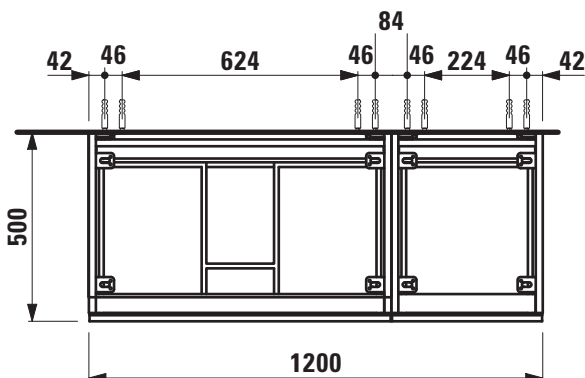

TECHNISCHE ZEICHNUNGEN / M 1 : 20

X = Genaues Mass bei der Montage ermitteln.