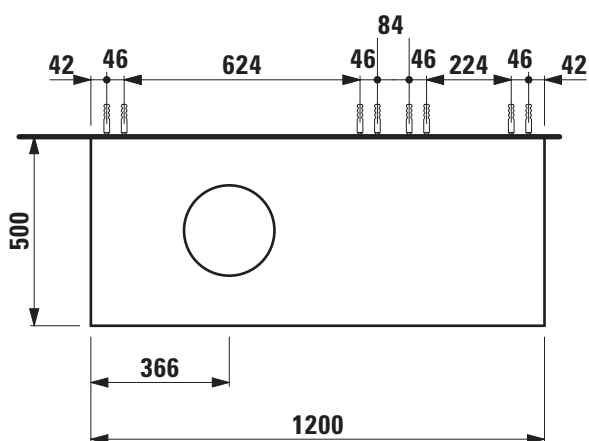

IL BAGNO ALESSI ONE

Waschtischunterbau

3 Schubladen

424161 097 ... 1

TECHNISCHE DATEN

Artikel-Nr.	424161 097 ... 1 / 3 Schubladen
SGVSB / ST	242 152 / (noch offen)
Grösse (BxHxT)	1200 x 332 x 500 mm
passend zu	Waschtisch, Artikel-Nr. 818973 (Abstellfläche rechts)
Ausführung	Korpus/Front – Oberfläche lackiert Echtholz furnier oder Hochglanz lackiert mit technischer Marmorplatte 1 Ausschnitt links integrierte Griffleisten
Gewicht	630 – 53,5 kg 631 – 63,5 kg
Zubehör exkl.	Schubladeneinteilung klein, Artikel-Nr. 492401 097 ... 1 gross, Artikel-Nr. 492402 097 ... 1

TECHNISCHE DATEN

Montagematerial inkl.	Befestigungs-Set, Artikel-Nr. 492407 000 000 1
Montagematerial exkl.	Raumsparsiphon ohne Steckdichtung, Abgang Ø 40 mm, Artikel-Nr. 894250 000 000 1
Sonstiges	für ... Möbelfarbe einsetzen

AUSSCHREIBUNGSTEXT

Waschtischunterbau IL BAGNO ALESSI ONE, Korpus/Front aus hochverdichteter Dreischicht-Holzspanplatte, unempfindlich gegen Feuchtigkeit. Grösse (BxHxT) 1200 x 332 x 500 mm
1 Ausschnitt links, 3 Schubladen mit integrierter Griffleiste
Artikel-Nr. 424161 097 ... 1
Möbelfarben: 630 – Noce Canaletto, Oberfläche lackiert Echtholz furnier
631 – Weiss, Hochglanz lackiert mit technischer Marmorplatte

TECHNISCHE ZEICHNUNGEN / M 1 : 20

Nur Il Bagno Alessi One 818973 mit Abstellfläche auf der rechten Seite
X = Genaues Mass bei der Montage ermitteln.