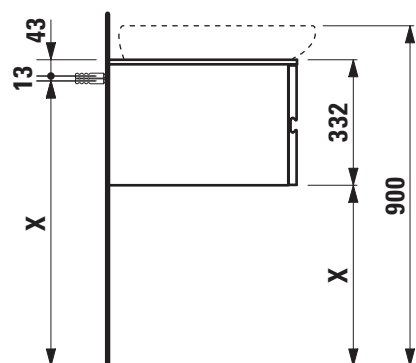

IL BAGNO ALESSI ONE

Waschtischunterbau

3 Schubladen

424161 097 ... 1

TECHNISCHE DATEN

Artikel-Nr.	424161 097 ... 1 / 3 Schubladen
SGVSB / ST	242 152 / (noch offen)
Grösse (BxHxT)	1200 x 332 x 500 mm
passend zu	Waschtisch, Artikel-Nr. 818973 (Abstellfläche rechts)
Ausführung	Korpus/Front – Oberfläche lackiert Echtholz furnier oder Hochglanz lackiert mit technischer Marmorplatte 1 Ausschnitt links integrierte Griffleisten
Gewicht	630 – 53,5 kg 631 – 63,5 kg
Zubehör exkl.	Schubladeneinteilung klein, Artikel-Nr. 492401 097 ... 1 gross, Artikel-Nr. 492402 097 ... 1

TECHNISCHE DATEN

Montagematerial inkl.	Befestigungs-Set, Artikel-Nr. 492407 000 000 1
Montagematerial exkl.	Raumsparsiphon ohne Steckdichtung, Abgang Ø 40 mm, Artikel-Nr. 894250 000 000 1
Sonstiges	für ... Möbelfarbe einsetzen

AUSSCHREIBUNGSTEXT

Waschtischunterbau IL BAGNO ALESSI ONE, Korpus/Front aus hochverdichteter Dreischicht-Holzspanplatte, unempfindlich gegen Feuchtigkeit. Grösse (BxHxT) 1200 x 332 x 500 mm
1 Ausschnitt links, 3 Schubladen mit integrierter Griffleiste
Artikel-Nr. 424161 097 ... 1
Möbelfarben: 630 – Noce Canaletto, Oberfläche lackiert Echtholz furnier
631 – Weiss, Hochglanz lackiert mit technischer Marmorplatte

TECHNISCHE ZEICHNUNGEN / M 1 : 20

Nur Il Bagno Alessi One 818973 mit Abstellfläche auf der rechten Seite
X = Genaues Mass bei der Montage ermitteln.