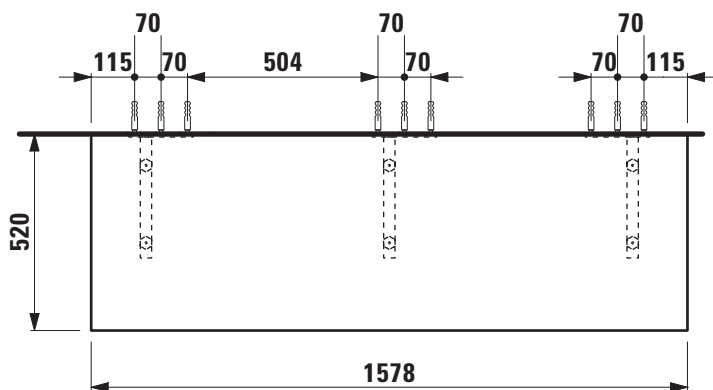

SPACE

Waschtischplatte ohne Ausschnitt 411050 160 ... 1

TECHNISCHE DATEN

Artikel-Nr.	411050 160 ... 1 / ohne Ausschnitt
SGVSB / ST	242 805 / (noch offen)
Grösse (BxHxT)	1578 x 13 (48) x 520 mm
Ausführung	Korpus – Oberfläche HPL-Beschichtung, wasserdicht, schlag- und kratzfest ohne Ausschnitt - max. Tragfähigkeit 150 kg
Gewicht	21,0 kg
Montagematerial inkl.	Befestigungs-Set, Artikel-Nr. 490522 000 000 1 3 Konsolen, Artikel-Nr. 490523 000 000 1, 490524 000 000 1
Sonstiges	für ... Möbelfarbe einsetzen

AUSSCHREIBUNGSTEXT

Waschtischplatte SPACE
Korpus hochverdichtete Dreischicht-Holzspanplatte mit
HPL-Beschichtung. Wasserdicht, schlag- und kratzfest.
Grösse (BxHxT) 1578 x 13 (48) x 520 mm
ohne Ausschnitt, Artikel-Nr. 411050 160 ... 1
Möbelfarben: 100 – Weiss matt, 101 – Nussbaum hell,
103 – Ulme dunkel

TECHNISCHE ZEICHNUNGEN / M 1 : 20

X = Genaues Mass bei der Montage ermitteln.