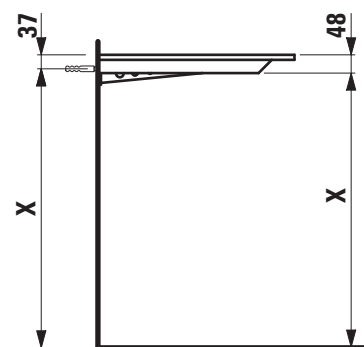

SPACE

Waschtischplatte ohne Ausschnitt 411050 160 ... 1

TECHNISCHE DATEN

Artikel-Nr.	411050 160 ... 1 / ohne Ausschnitt
SGVSB / ST	242 805 / (noch offen)
Grösse (BxHxT)	1578 x 13 (48) x 520 mm
Ausführung	Korpus – Oberfläche HPL-Beschichtung, wasserdicht, schlag- und kratzfest ohne Ausschnitt - max. Tragfähigkeit 150 kg
Gewicht	21,0 kg
Montagematerial inkl.	Befestigungs-Set, Artikel-Nr. 490522 000 000 1 3 Konsolen, Artikel-Nr. 490523 000 000 1, 490524 000 000 1
Sonstiges	für ... Möbelfarbe einsetzen

AUSSCHREIBUNGSTEXT

Waschtischplatte SPACE
Korpus hochverdichtete Dreischicht-Holzspanplatte mit
HPL-Beschichtung. Wasserdicht, schlag- und kratzfest.
Grösse (BxHxT) 1578 x 13 (48) x 520 mm
ohne Ausschnitt, Artikel-Nr. 411050 160 ... 1
Möbelfarben: 100 – Weiss matt, 101 – Nussbaum hell,
103 – Ulme dunkel

TECHNISCHE ZEICHNUNGEN / M 1 : 20

X = Genaues Mass bei der Montage ermitteln.