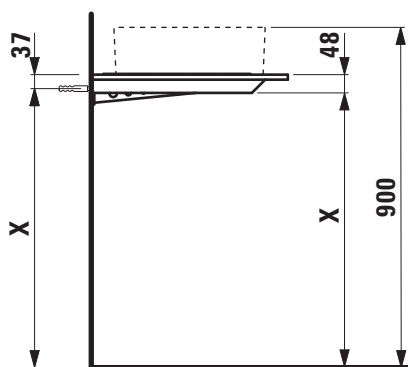

TECHNISCHE ZEICHNUNGEN / M 1 : 20

B / mm	Keramik
250	Palomba s1680.1
331	VAL s1228.2 (semi-trockener Bereich rechts)
345	Palomba s1680.2
360	Kartell by Laufen s1033.4
385	Palomba s1680.3 Val s1228.1
510	Kartell by Laufen s1033.5
540	VAL s1228.2 (semi-trockener Bereich links)

B / mm	Keramik
435	Kartell by Laufen s1233.1, s1533.1
	Living Square s1143.3, s1143.4, s1143.5
	Living City s1143.0, s1143.1, s1143.2, s1743.2, s1743.4, s1743.7
	Ino s1230.0, s1230.2, s1630.0, s1630.2, s1730.1
	Ino s1730.2 (nur mit Wandarmatur)
	Val s1628.0, s1628.2, s1628.3, s1628.4
	Val s1728.1 (nur mit Wandarmatur)
	Laufen Pro S s1695.2
	Laufen Pro s1296.2, s1296.4

X = Genaues Mass bei der Montage ermitteln.