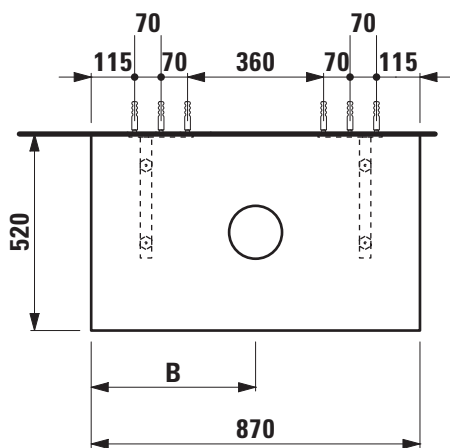

TECHNISCHE ZEICHNUNGEN / M 1 : 20

B / mm	Keramik
250	Palomba s1680.1
331	VAL s1228.2 (semi-trockener Bereich rechts)
345	Palomba s1680.2
360	Kartell by Laufen s1033.4
385	Palomba s1680.3 Val s1228.1
510	Kartell by Laufen s1033.5
540	VAL s1228.2 (semi-trockener Bereich links)

B / mm	Keramik
435	Kartell by Laufen s1233.1, s1533.1
	Living Square s1143.3, s1143.4, s1143.5
	Living City s1143.0, s1143.1, s1143.2, s1743.2, s1743.4, s1743.7
	Ino s1230.0, s1230.2, s1630.0, s1630.2, s1730.1
	Ino s1730.2 (nur mit Wandarmatur)
	Val s1628.0, s1628.2, s1628.3, s1628.4
	Val s1728.1 (nur mit Wandarmatur)
	Laufen Pro S s1695.2
	Laufen Pro s1296.2, s1296.4

X = Genaues Mass bei der Montage ermitteln.