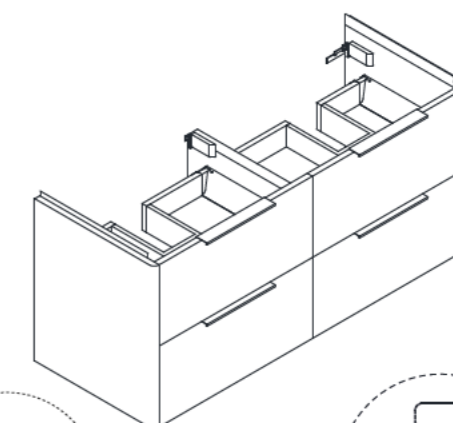

LAUFEN

4.0249.4 / 4.0251.4 / 4.0253.4

BASE Vanity unit for Pro S and Val

Garantie/Haftung nur bei Montage gemäß Anleitung.
Responsabilité/garantie à condition d'observer les instructions de montage.
Garanzia valida solo se si rispettano le istruzioni di montaggio.
The warranty/liability only applies when installation is effected as per the instructions.
La garantía solamente será válida si se siguen las instrucciones de instalación.
Garantie/aansprakelijkheid uitsluitend van kracht indien volgens de instructies is geïnstalleerd.
Záruka a ručení za vady jsou poskytovány za podmínky, že montáž je provedena v souladu s tímto návodem.
Garantija taikoma tik tuo atveju, kai montavimas yra atliktas tiksliai pagal instrukciją.
Gwarancja obejmuje wyrób jedynie wówczas gdy montaż został przeprowadzony zgodnie z instrukcją.
Szavatosság/jótállás csak az útmutató szerinti szerelés esetén.
Мы предоставляем гарантию и несем ответственность, только если монтаж произведен в соответствии с инструкцией по монтажу.
Гаранцията/отговорността е валидна само когато монтажът е изпълнен както е указано в инструкцията.

PRO S

VAL

LAUFEN

Laufen Bathrooms AG
Wahlenstrasse 46
CH-4242 Laufen, Switzerland
www.laufen.com