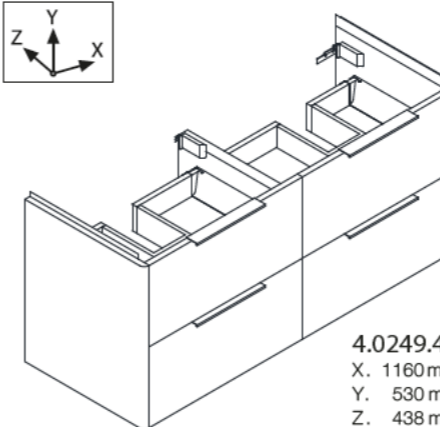

LAUFEN

4.0249.4 / 4.0251.4 / 4.0253.4

BASE Vanity unit for Pro S and Val

Garantie/Haftung nur bei Montage gemäß Anleitung.
 Responsabilité/garantie à condition d'observer les instructions de montage.
 Garanzia valida solo se si rispettano le istruzioni di montaggio.
 The warranty/liability only applies when installation is effected as per the instructions.
 La garantía solamente será válida si se siguen las instrucciones de instalación.
 Garantie/aansprakelijkheid uitsluitend van kracht indien volgens de instructies is geïnstalleerd.
 Záruka a ručení za vady jsou poskytovány za podmínky, že montáž je provedena v souladu s tímto návodem.
 Garantija taikoma tik tuo atveju, kai montavimas yra atliktas tiksliai pagal instrukciją.
 Gwarancja obejmuje wyrób jedynie wówczas gdy montaż został przeprowadzony zgodnie z instrukcją.
 Szavatosság/jótállás csak az útmutató szerinti szerelés esetén.
 Мы предоставляем гарантию и несем ответственность, только если монтаж произведен в соответствии с инструкцией по монтажу.
 Гаранцията/отговорността е валидна само когато монтажът е изпълнен както е указано в инструкцията.