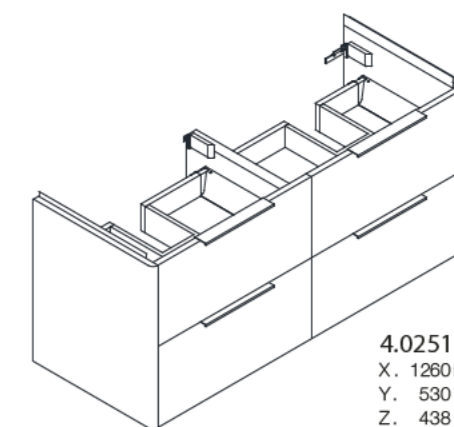

LAUFEN

4.0249.4 / 4.0251.4 / 4.0253.4

BASE Vanity unit for Pro S and Val

Garantie/Haftung nur bei Montage gemäß Anleitung.
 Responsabilité/garantie à condition d'observer les instructions de montage.
 Garanzia valida solo se si rispettano le istruzioni di montaggio.
 The warranty/liability only applies when installation is effected as per the instructions.
 La garantía solamente será válida si se siguen las instrucciones de instalación.
 Garantie/aansprakelijkheid uitsluitend van kracht indien volgens de instructies is geïnstalleerd.
 Záruka a ručení za vady jsou poskytovány za podmínky, že montáž je provedena v souladu s tímto návodem.
 Garantija taikoma tik tuo atveju, kai montavimas yra atliktas tiksliai pagal instrukciją.
 Gwarancja obejmuje wyrób jedynie wówczas gdy montaż został przeprowadzony zgodnie z instrukcją.
 Szavatosság/jótállás csak az útmutató szerinti szerelés esetén.
 Мы предоставляем гарантию и несем ответственность, только если монтаж произведен в соответствии с инструкцией по монтажу.
 Гаранцията/отговорността е валидна само когато монтажът е изпълнен както е указано в инструкцията.