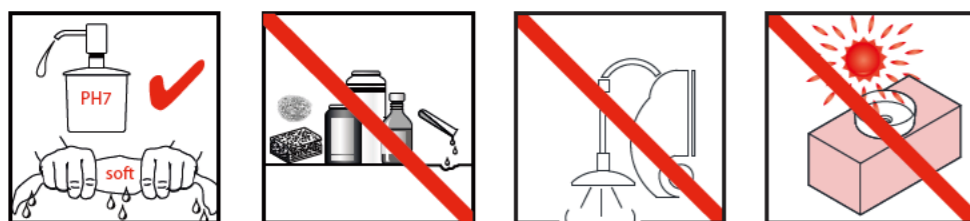

LAUFEN

Laufen Bathrooms AG
Wahlenstrasse 46
CH-4242 Laufen, Switzerland
www.laufen.com