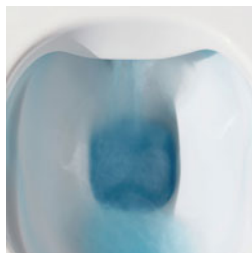

DUSCH-WC CLEANET RIVA

Das Bad ist die wichtigste Stätte der Reinigung. Wir suchen es auf, um uns frisch zu machen. Schön zu sein. Ein Gefühl der Sauberkeit zu bekommen. Das den ganzen Körper umfasst. Von der Badewanne bis zur Toilette. Das Dusch-WC CLEANET RIVA setzt neue Massstäbe. Seine Essenz: grösstmöglicher Luxus in vollendeter Hygiene. Die Eleganz der Diskretion als Resultat souveräner Technik. Ein Objekt mit klarer Designsprache. Schlanke Keramik, in der sich High-End-Technik verbirgt. Alles in einem: der klassische Drehknopf als zentrales Bedienungsmodul. Ein intuitiv zu erfassendes Multifunktions-talent aus geschliffenem Edelstahl. Das Cleanet Riva reinigt sich selbst. Nach jedem Gebrauch. Ein Meisterwerk Schweizer Ingenieurskunst und Gestaltung. Weisse Keramik, klares Wasser, eine Bereicherung unseres Alltags.

reddot design award
winner 2016

Mit dem Dusch-WC CLEANET RIVA kommt ein reines Schweizer Produkt auf den Markt, das die Expertise von Laufen mit wegweisender Technik und dem modernen Kompakt-Design von Peter Wirz verbindet. CLEANET RIVA wurde 2016 mit dem Red Dot Award – Product Design ausgezeichnet. Der Keramikkörper verbirgt elegant den intelligenten, zweiteiligen Aufbau, der nur aufgesteckt werden muss, um das Cleanet Riva zu montieren: High-Tech verschwindet diskret im WC. Wireless bedeutet hier auch kabelfrei im Aufbau. Die europäischen Auflagen inklusive der Trinkwassernormen EN 1717 sind erfüllt.

Reduziertes Kompakt-Design wie bei einem normalen WC

Der auswechselbare Duschkopf ist mit einem Blendenring in der Keramik versenkt

Geschlossener Keramikkörper mit verdeckter Wasser- und Stromversorgung

Automatische Geruchsabsaugung mit Aktivkohlefilter

Hygienisch und pflegeleicht dank der spülrandlosen Form und LCC-Veredelung der Keramikoberfläche

LED-Nachtlicht mit Signalfunktion

Intuitive Bedienung mit dem Drehknopf oder per Fernbedienung