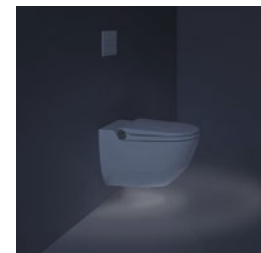

DUSCH-WC CLEANET RIVA

Das Bad ist die wichtigste Stätte der Reinigung. Wir suchen es auf, um uns frisch zu machen. Schön zu sein. Ein Gefühl der Sauberkeit zu bekommen. Das den ganzen Körper umfasst. Von der Badewanne bis zur Toilette. Das Dusch-WC CLEANET RIVA setzt neue Massstäbe. Seine Essenz: grösstmöglicher Luxus in vollendeter Hygiene. Die Eleganz der Diskretion als Resultat souveräner Technik. Ein Objekt mit klarer Designsprache. Schlanke Keramik, in der sich High-End-Technik verbirgt. Alles in einem: der klassische Drehknopf als zentrales Bedienungsmodul. Ein intuitiv zu erfassendes Multifunktions-talent aus geschliffenem Edelstahl. Das Cleanet Riva reinigt sich selbst. Nach jedem Gebrauch. Ein Meisterwerk Schweizer Ingenieurskunst und Gestaltung. Weisse Keramik, klares Wasser, eine Bereicherung unseres Alltags.

reddot design award
winner 2016

Mit dem Dusch-WC CLEANET RIVA kommt ein reines Schweizer Produkt auf den Markt, das die Expertise von Laufen mit wegweisender Technik und dem modernen Kompakt-Design von Peter Wirz verbindet. CLEANET RIVA wurde 2016 mit dem Red Dot Award – Product Design ausgezeichnet. Der Keramikkörper verbirgt elegant den intelligenten, zweiteiligen Aufbau, der nur aufgesteckt werden muss, um das Cleanet Riva zu montieren: High-Tech verschwindet diskret im WC. Wireless bedeutet hier auch kabelfrei im Aufbau. Die europäischen Auflagen inklusive der Trinkwassernormen EN 1717 sind erfüllt.

Reduziertes Kompakt-Design wie bei einem normalen WC

Der auswechselbare Duschkopf ist mit einem Blendenring in der Keramik versenkt

Geschlossener Keramikkörper mit verdeckter Wasser- und Stromversorgung

Automatische Geruchsabsaugung mit Aktivkohlefilter

Hygienisch und pflegeleicht dank der spülrandlosen Form und LCC-Veredelung der Keramikoberfläche

LED-Nachtlicht mit Signalfunktion

Intuitive Bedienung mit dem Drehknopf oder per Fernbedienung