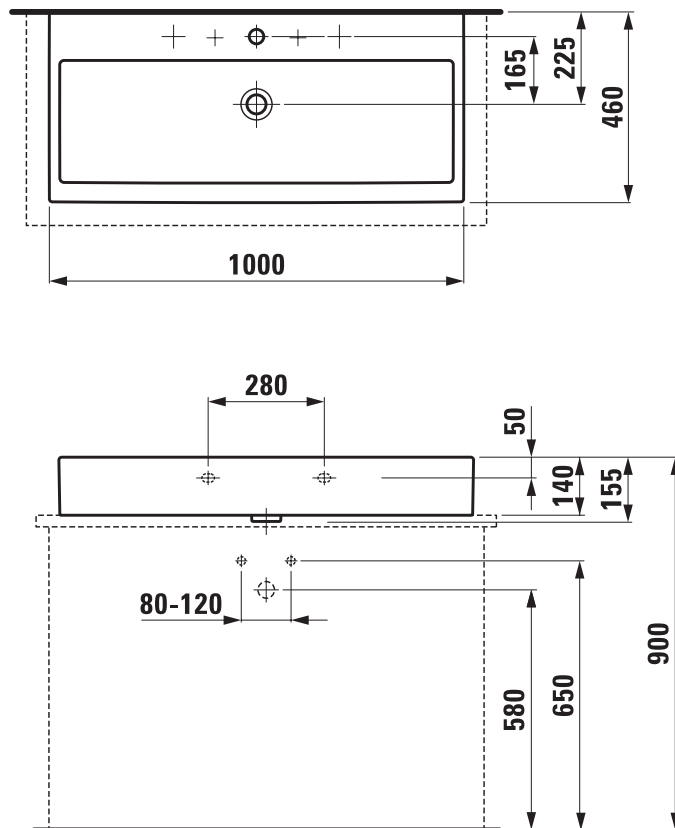

81843.8

Waschtisch-Schale, Unterseite geschliffen
Washbasin bowl, undersurface ground
Lavabo à poser sur meuble, meulé
Bacinella, superficie inferiore levigata

erhältlich 07.2008 / available 07.2008 /
disponible 07.2008 / disponibile 07.2008

.104 .107 .108 .109 .136 .160 .161 .166