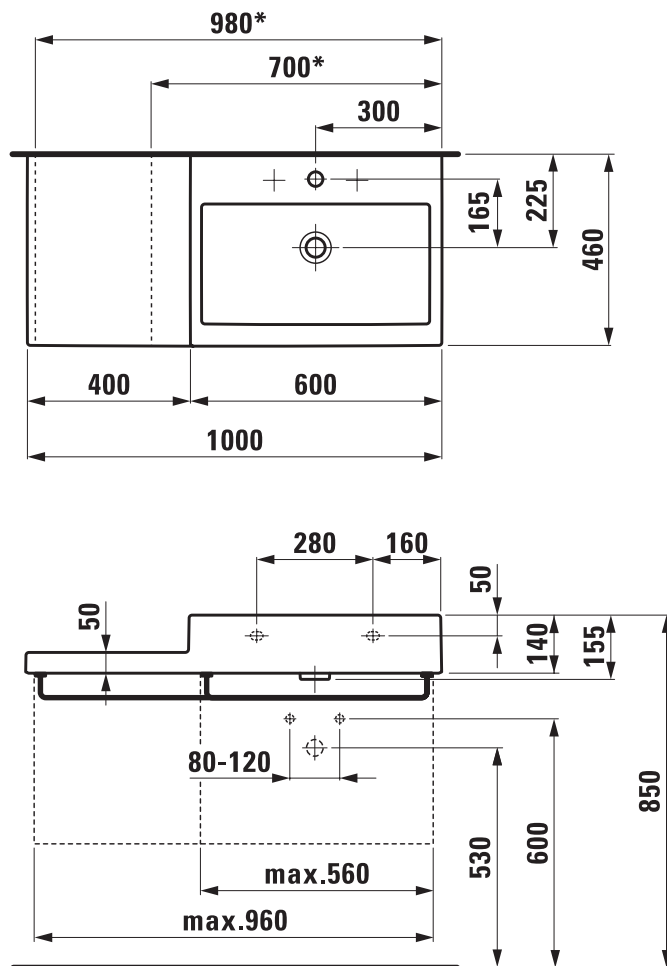

81843.1

Waschtisch, unterbaufähig

Countertop washbasin

Lavabo à poser sur meuble

Lavabo consolle

.104 .108 .109 .134 .135 .136 .138 .139 .141 .150
 .159 .160 .161 .162 .163 .164 .165 .166 .167 .168