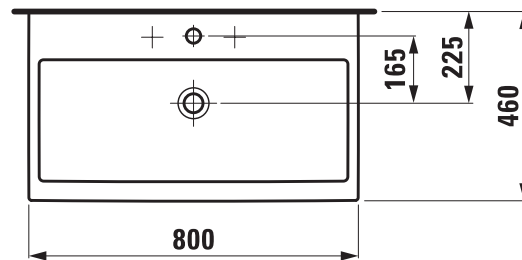

81743.6

Waschtisch, unterbaufähig

Countertop washbasin

Lavabo à poser sur meuble

Lavabo console

erhältlich 07.2008 / available 07.2008 /

disponible 07.2008 / disponibile 07.2008

.104 .108 .109 .136 .160 .161 .166