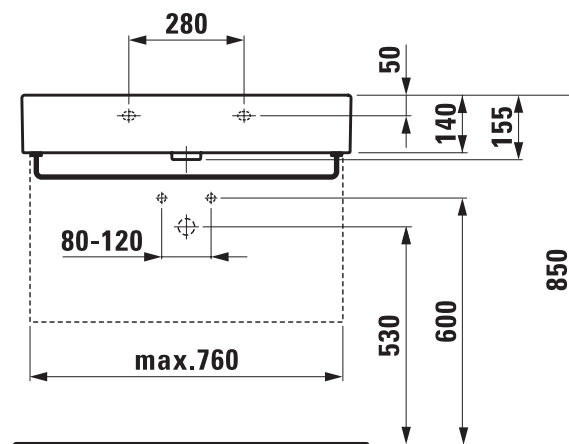

81743.6

Waschtisch, unterbaufähig

Countertop washbasin

Lavabo à poser sur meuble

Lavabo console

erhältlich 07.2008 / available 07.2008 /

disponible 07.2008 / disponibile 07.2008

.104 .108 .109 .136 .160 .161 .166