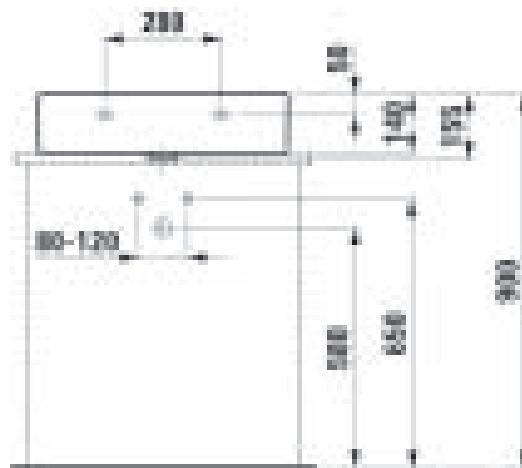

81743.4

Waschtisch-Schale, Unterseite geschliffen
Washbasin bowl, undersurface ground
Lavabo à poser sur meuble, meulé
Bacinella, superficie inferiore levigata

.104 .108 .109 .136 .160 .161 .166