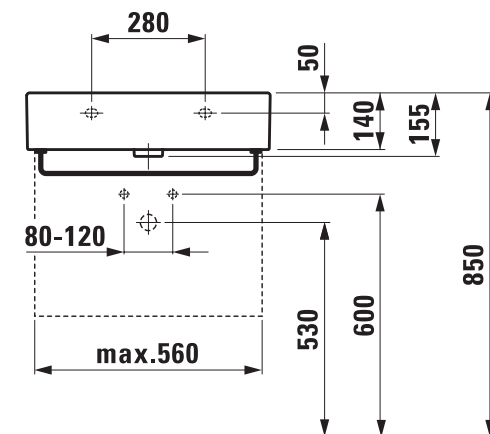

81743.3

Waschtisch, unterbaufähig

Countertop washbasin

Lavabo à poser sur meuble

Lavabo consolle

.104 .108 .109 .136 .160 .161 .166