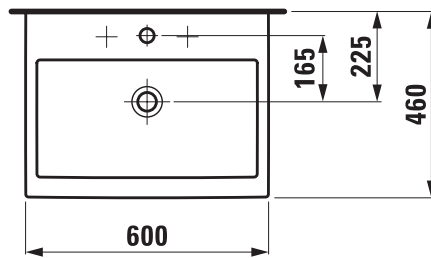

81743.3

Waschtisch, unterbaufähig

Countertop washbasin

Lavabo à poser sur meuble

Lavabo consolle

.104 .108 .109 .136 .160 .161 .166