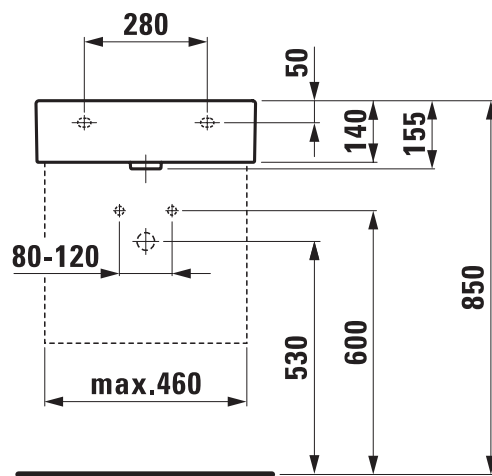

81743.1

Waschtisch, unterbaufähig
Countertop washbasin
Lavabo à poser sur meuble
Lavabo consolle

.104 .108 .109 .136 .160 .161 .166