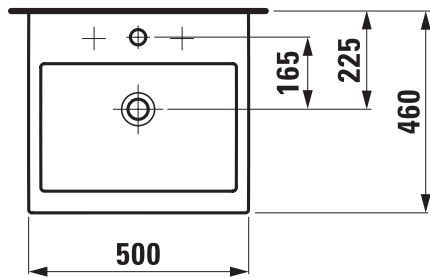

81743.1

Waschtisch, unterbaufähig
Countertop washbasin
Lavabo à poser sur meuble
Lavabo consolle

.104 .108 .109 .136 .160 .161 .166