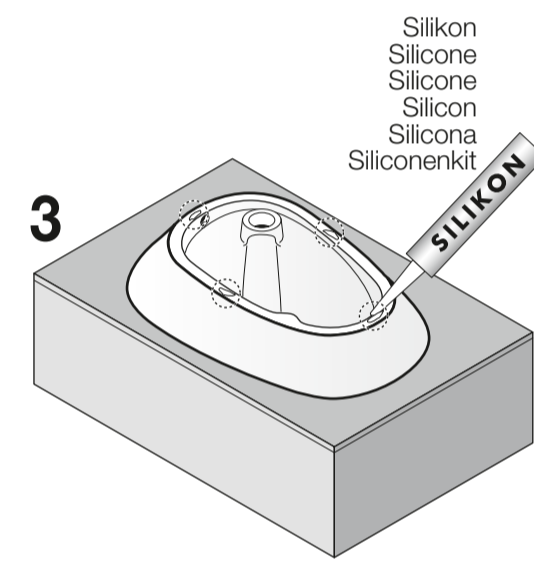

LAUFEN

Palomba Collection

8.1680.3
Waschtisch-Schale
Vasque pour table de toilette
Bacino
Washbasin in bowl
Lavabo de sobreencimera
Waskom
Umyvadlová misa
Praustuvas – dubuo
Umywalka nablutowa
Mosdótá
Раковина-чаша
Стоящ умивалник

8.9681.8
Schablone
Gabarit
Sagoma
Template
Plantilla
Šabloun
Šablona
Šablonas
Szablon
Sablon
Лекало
Шаблон

Max. 5 Nm