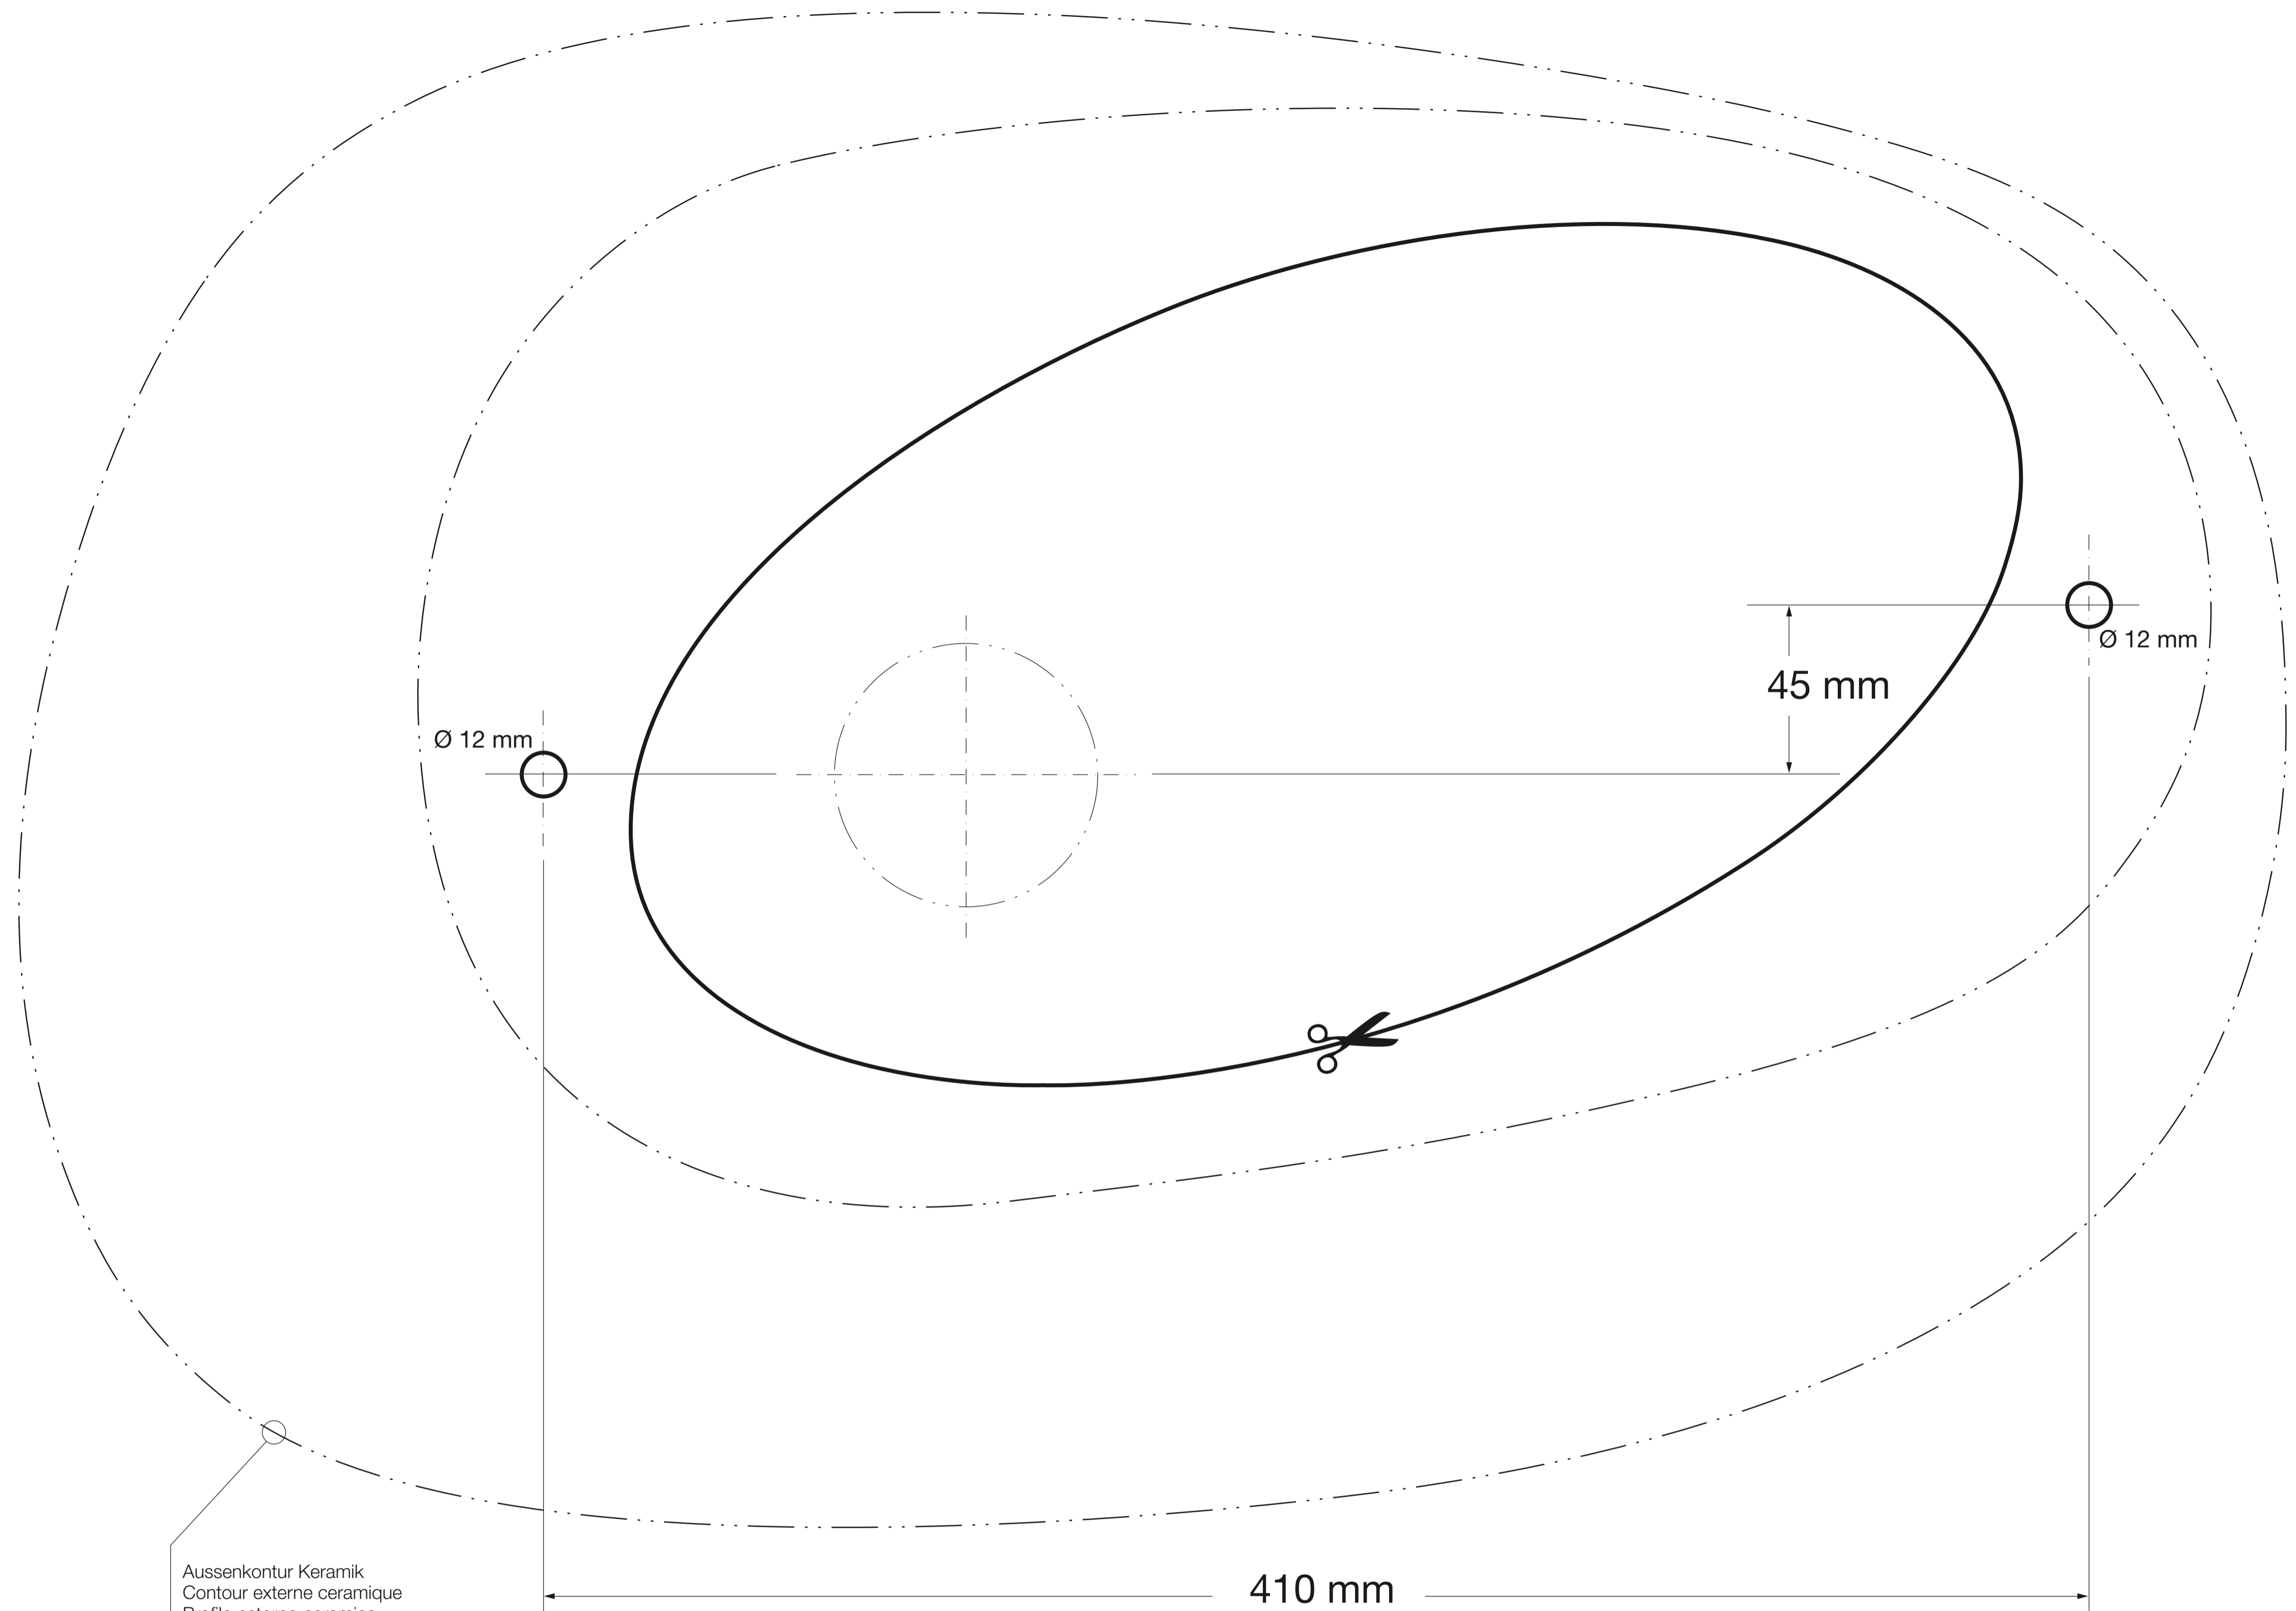

Aussenkontur Keramik
Contour externe ceramique
Profilo esterno ceramica
Outer Contour Ceramic
Contorno exterior cerámica
Buitenste omtrek keramiek
Tvarovaná keramika
Kontúra keramika
Kształt ceramik
A kerámia külső kontúrja
Формы керамики
Керамична форма

vorne - devant - davanti - front - delante - voorzijde - předek
priekis - przód - eilöl
передняя часть - предна част