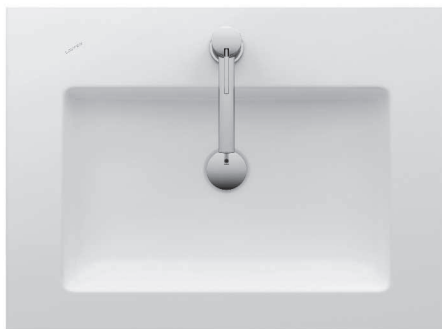

## Einbauwaschtisch von oben / Wandmontage

816432 ... 104 1

816432 ... 108 1

816432 ... 109 1

816432 ... 111 1

816432 ... 112 1

816432 ... 158 1

### TECHNISCHE DATEN

Artikel-Nr.	816432 ... 104 1 / 816432 ... 108 1 816432 ... 109 1 / 816432 ... 111 1 816432 ... 112 1 / 816432 ... 158 1
SGVSB / ST	Ausf. 104 – 212 050 / 2117 605 Ausf. 108, 158 – (noch offen) Ausf. 109 – (noch offen) / 2117 606 Ausf. 111 – (noch offen) / 2117 607 Ausf. 112 – (noch offen) / 2117 608
Zulassung	(noch offen)
Grösse	650 x 480 mm
Beckeninnenmasse	ca. 480 x 295 mm
Ausführung	104 – 1 Hahnloch mittig, mit Überlauf 108 – 3 Hahnlöcher, mit Überlauf 109 – ohne Hahnloch, mit Überlauf 111 – 1 Hahnloch mittig, ohne Überlauf 112 – ohne Hahnloch, ohne Überlauf 158 – 3 Hahnlöcher, ohne Überlauf Waschtisch wird mit 2 Schrauben an der Wand befestigt

### AUSSCHREIBUNGSTEXT

Einbauwaschtisch LIVING SQUARE aus Sanitärkeramik  
Wandmontage, geeignet für die Montage von oben in eine Trägerplatte  
Grösse 650 x 480 mm  
Ausf. 104, 108, 109 mit Überlauf  
Ausf. 111, 112, 158 ohne Überlauf  
Artikel-Nr. 816432 ... 104 1, 816432 ... 108 1, 816432 ... 109 1,  
816432 ... 111 1, 816432 ... 112 1, 816432 ... 158 1, Farben siehe  
Farbtabelle