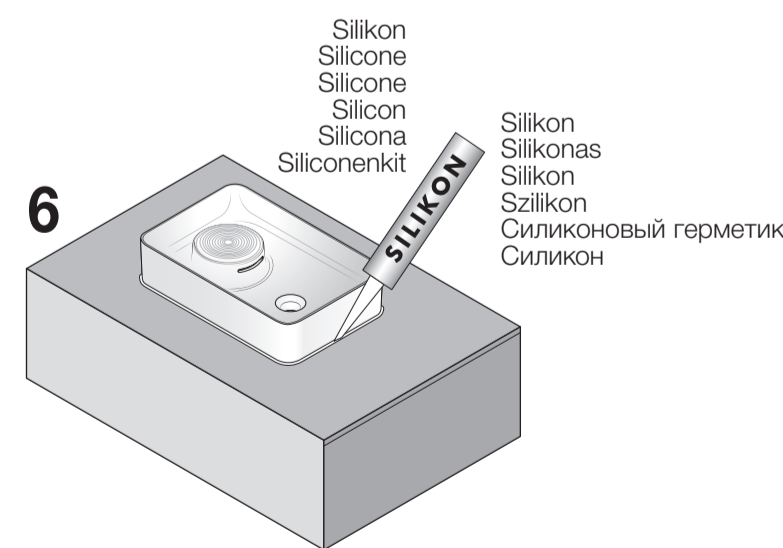

LAUFEN VAL

8.1228.2
Waschtisch-Schale
Vasque pour table de toilette
Bacino
Washbasin in bowl
Lavabo de sobreencimera
Waskom
Umyvadlová misa
Praštuvas – dubuo
Umywalka nablatowa
Mosdótá
Раковина-чаша
Стоящ умивалник

8.9828.2
Schablone
Gabarit
Sagoma
Template
Plantilla
Šabloun
Šablona
Šablonas
Szablon
Sablon
Лекало
Шаблон

LAUFEN

Laufen Bathrooms AG
Wahlenstrasse 46
CH-4242 Laufen, Switzerland
www.laufen.com

DE/FR/IT/EN/ES/NL/CS/LT/PL/HU/RU/BG

25/06/15 8.9828.2.000.000.1 KRA