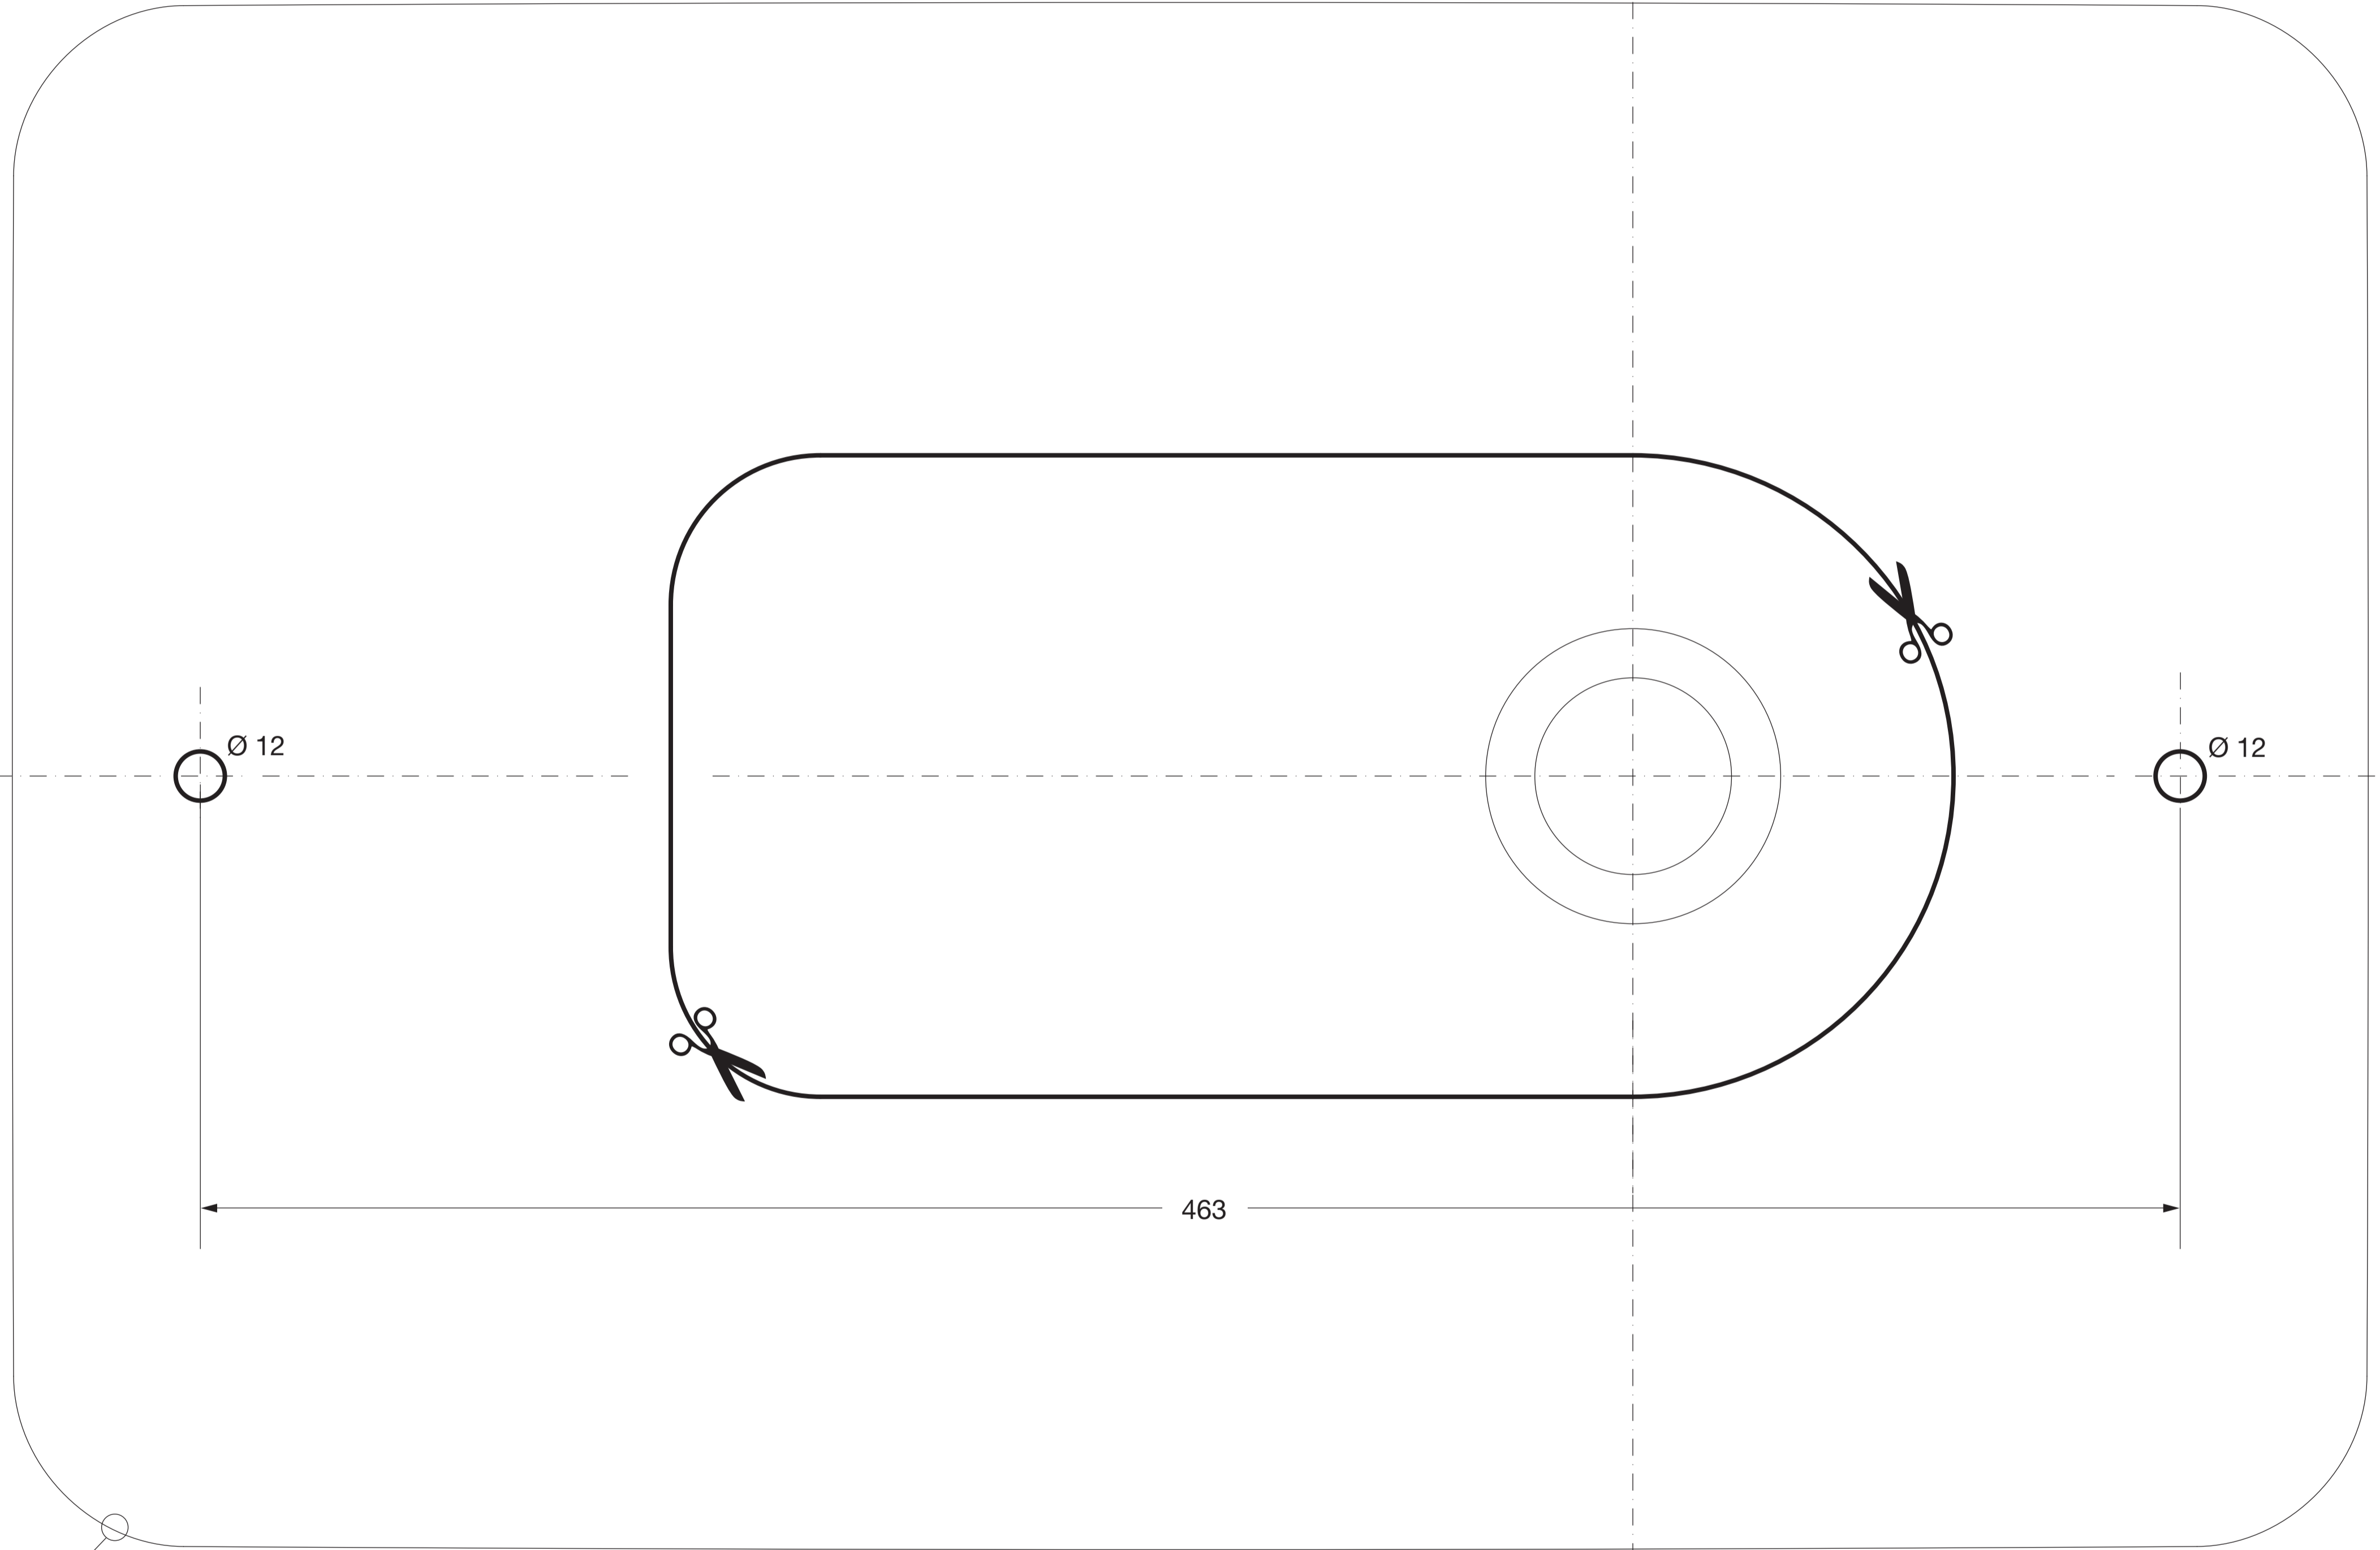

LAUFEN VAL

8.1228.2
Waschtisch-Schale
Vasque pour table de toilette
Bacino
Washbasin in bowl
Lavabo de sobreencimera
Waskom
Umyvadlová misa
Praštuvas – dubuo
Umywalka nablatowa
Mosdótá
Раковина-чаша
Стоящ умивалник

25/06/15 8.9828.2.000.000.1 KRA

Aussenkontur Keramik
Contour externe ceramique
Profilo esterno ceramica
Outer Contour Ceramic
Contorno exterior cerámica
Buitenste omtrek keramiek
Tvarovaná keramika
Kontúra keramika
Kształt ceramiki
A kerámia külső kontúrja
Формы керамики
Керамична форма