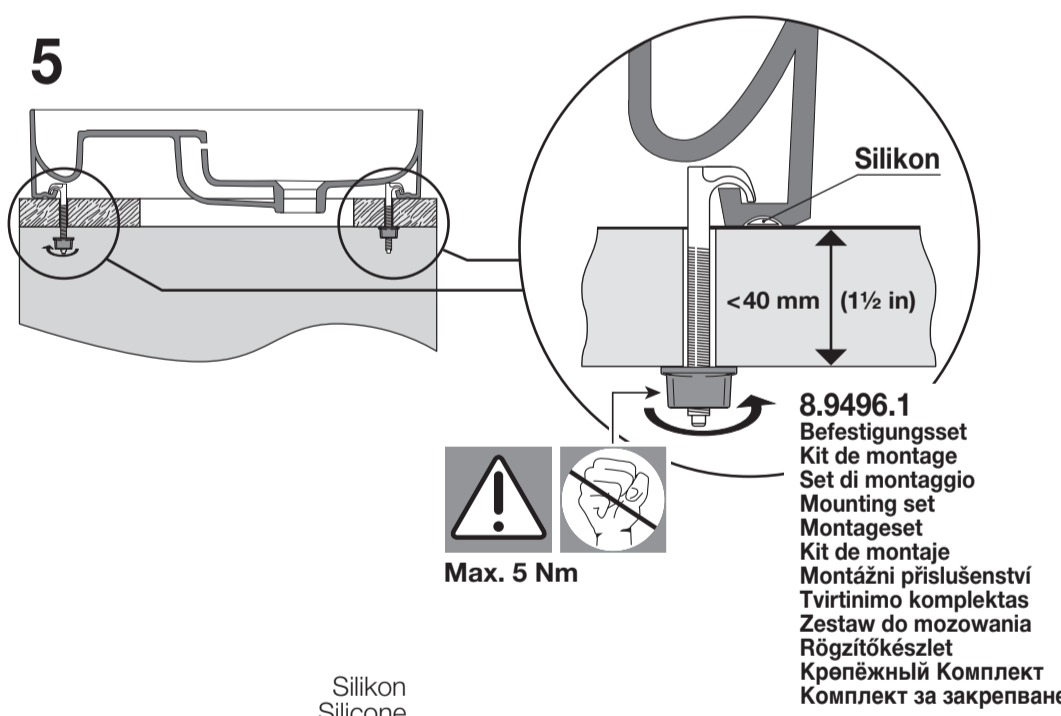

LAUFEN VAL

8.1228.2
Waschtisch-Schale
Vasque pour table de toilette
Bacino
Washbasin in bowl
Lavabo de sobreencimera
Waskom
Umyvadlová misa
Praštuvas – dubuo
Umywalka nablatowa
Mosdótá
Раковина-чаша
Стоящ умивалник

8.9828.2
Schablone
Gabarit
Sagoma
Template
Plantilla
Šabloun
Šablona
Šablonas
Szablon
Sablon
Лекало
Шаблон

LAUFEN

Laufen Bathrooms AG
Wahlenstrasse 46
CH-4242 Laufen, Switzerland
www.laufen.com

DE/FR/IT/EN/ES/NL/CS/LT/PL/HU/RU/BG

25/06/15 8.9828.2.000.000.1 KRA