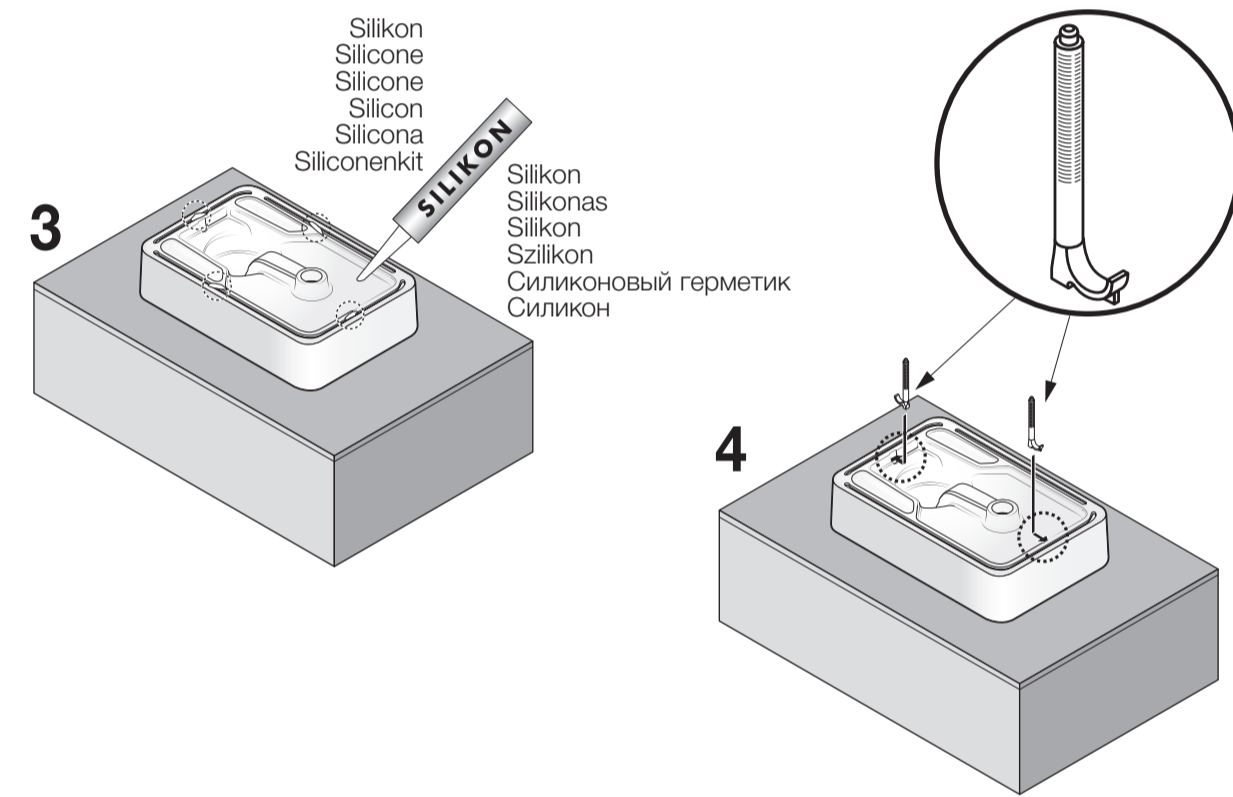

LAUFEN VAL

8.1228.2
Waschtisch-Schale
Vasque pour table de toilette
Bacino
Washbasin in bowl
Lavabo de sobreencimera
Waskom
Umyvadlová misa
Praštuvas – dubuo
Umywalka nablatowa
Mosdótá
Раковина-чаша
Стоящ умивалник

8.9828.2
Schablone
Gabarit
Sagoma
Template
Plantilla
Šabloun
Šablona
Šablonas
Szablon
Sablon
Лекало
Шаблон

LAUFEN

Laufen Bathrooms AG
Wahlenstrasse 46
CH-4242 Laufen, Switzerland
www.laufen.com

DE/FR/IT/EN/ES/NL/CS/LT/PL/HU/RU/BG

25/06/15 8.9828.2.000.000.1 KRA